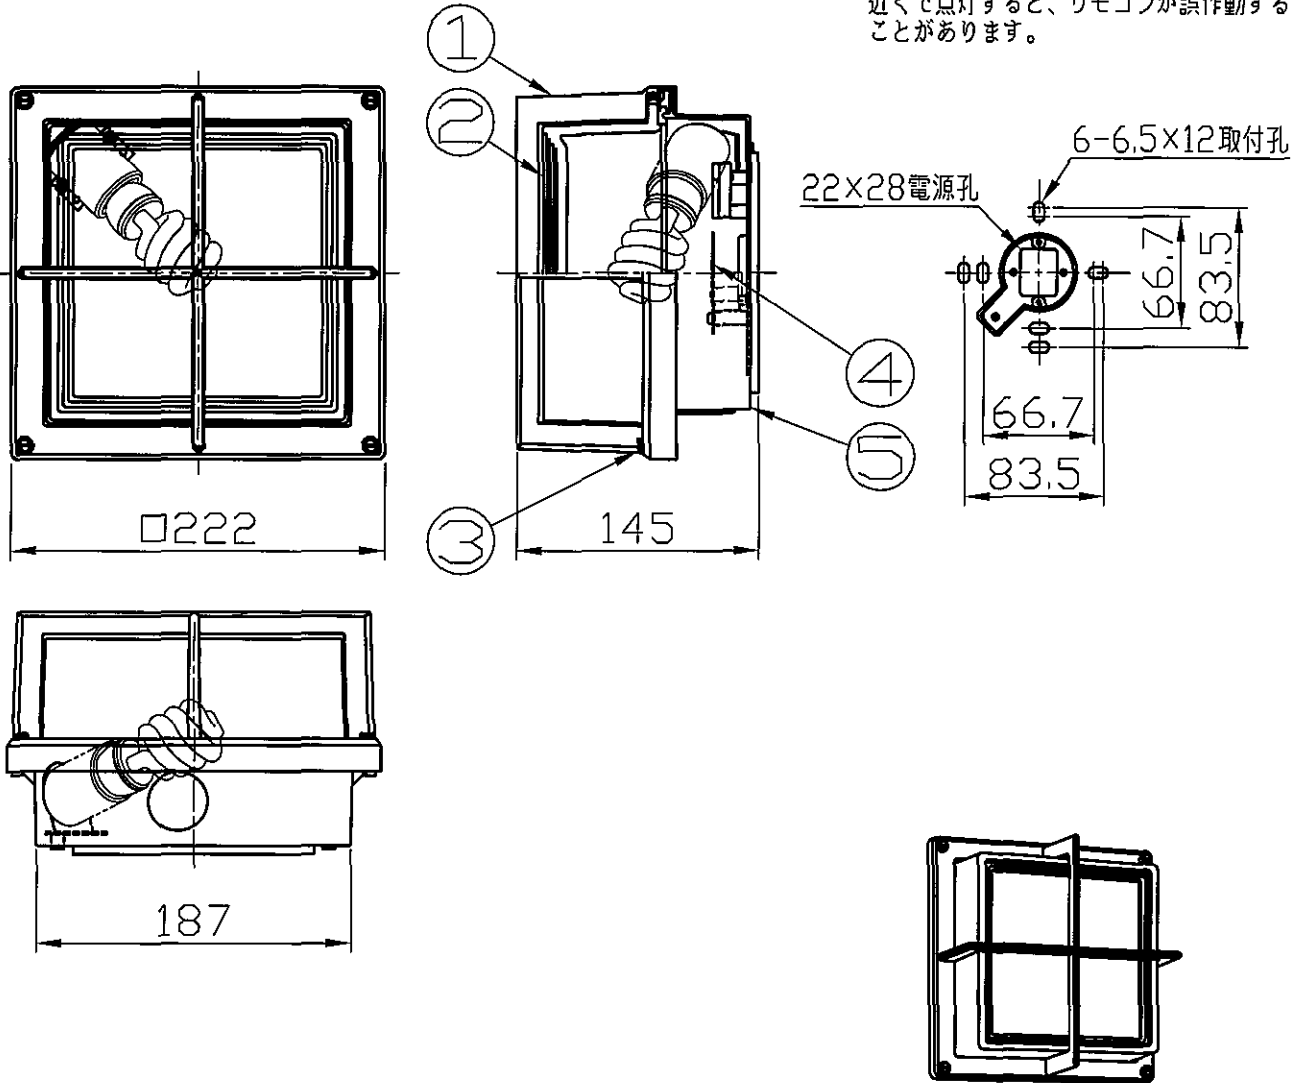

改良のため予告なく1部仕様を変更する場合がありますので御容赦願います。

▲安全に関するご注意

- ・防雨型器具です。
浴室などの湿気の多い場所では使用しないでください。
絶縁不良による感電、火災の原因となります。
- ・壁面取付け専用型の器具です。
指定外取付け、落下・絶縁不良による感電
火災の原因となります。
- ・ライトコントロール等の調光器との併用は
できません。
火災の原因となります。

<使用上のご注意>

- ※調光器との併用はしないでください。
- ※器具を腐食環境（温泉地、塩害地など）
に使用される場合は、別途ご相談ください。
- ※赤外線リモコンを採用したテレビなどの
近くで点灯すると、リモコンが誤作動する
ことがあります。

H25. 6. 6 ランプ変更

6					特記	防雨形	件名		
5	本体	ADC	1	黑色塗装			器具重量	2.3 _{Kg}	品名 E26電球形蛍光ランプD15形(電球色) 10W×1 壁付灯
4	遮光板	SGC t0.8	1	生地	検印	製図			品番 AF-2274
3	取付ナット	BSBM	4	黒クロメート	小峰	小林			
2	セード	透明ガラス	1	内面サンドブラスト					
1	ガード	ADC	1	黑色塗装					
部番	部品名	材質	数量	仕上					