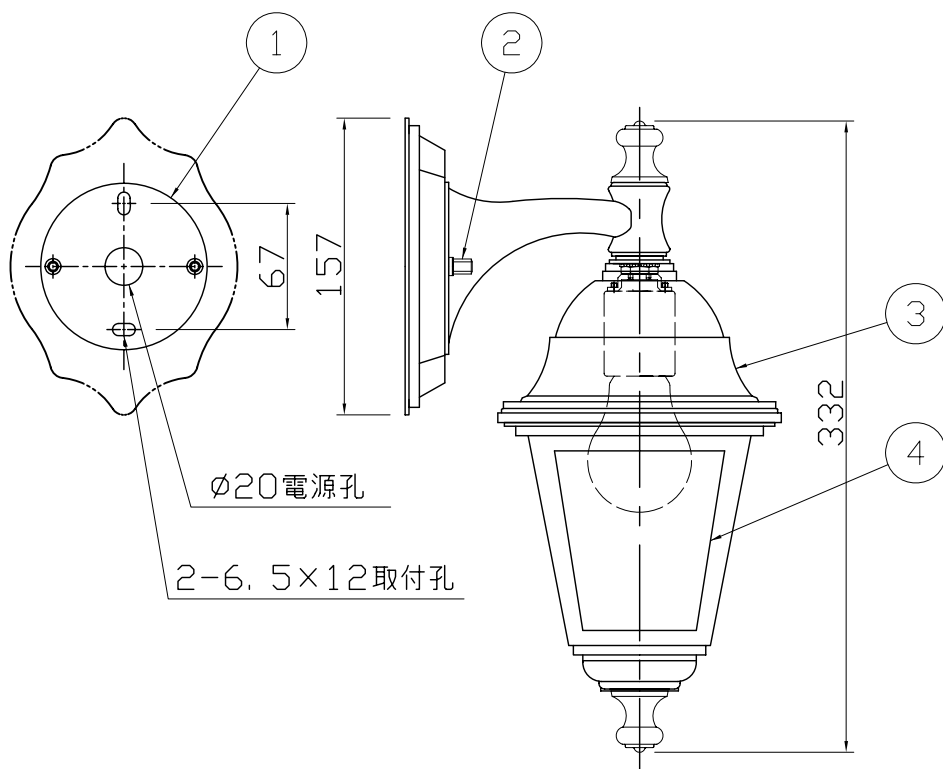

<使用上のご注意>

- ・器具を腐食環境（温泉地、塩害地など）に使用される場合は、別途ご相談ください。

H.23.6 飾り形状変更

6					特記	防雨形	件名
5					器具重量	1.1 kg	ランプ E26 普通ランプ 60W×1 壁付灯
4	セード	板ガラス	1	透明	検印	製図	品名 AI-2279
3	本体	ADC	1	白色塗装	小峰	小林	
2	取付ナット	BSBM	2	白色			
1	取付板	SPC 1.2	1	クロメート			
記号	部品名	材質	数量	仕上			