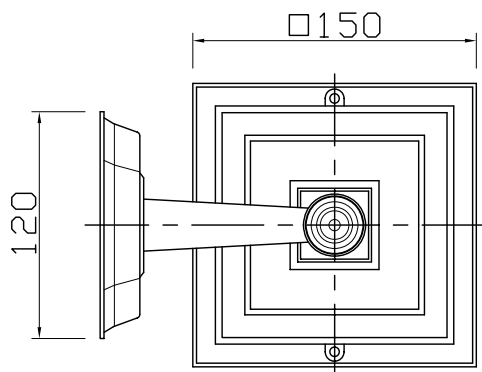

<使用上のご注意>

- ・器具を腐食環境（温泉地、塩害地など）に使用される場合は、別途ご相談ください。

H.23.6 飾り形状変更

6					特記	防雨形	件名
5					器具重量	1.1 kg	ランプ E26 普通ランプ 60W×1 壁付灯
4	セード	板ガラス	1	透明	検印	製図	品名 AI-2279
3	本体	ADC	1	白色塗装	小峰	小林	
2	取付ナット	BSBM	2	白色			
1	取付板	SPC 1.2	1	クロメート			
記号	部品名	材質	数量	仕上			