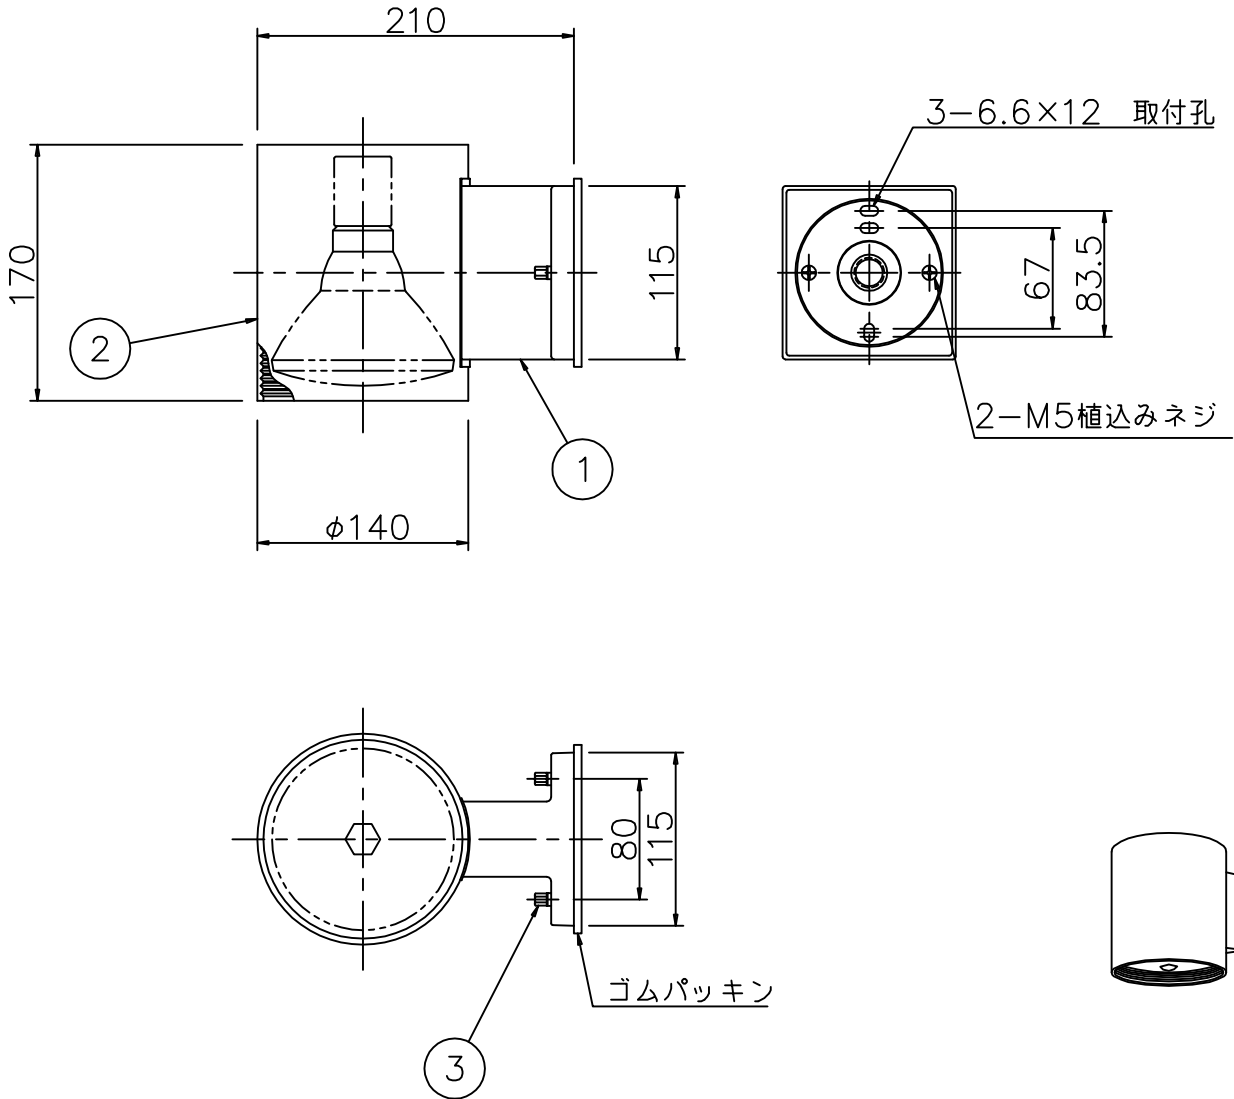

※器具を、特殊環境(温泉地、塩害地など)でご使用される場合は、別途ご相談ください。

6					特記	ランプ別売 防雨型	件名	
5					器具重量	2.1 kg	ランプ	E26 ビームランプ150W×1 壁付灯
4					検印	製 図	品名	AB-2288
3	袋ナット	M5	2	黒	小峰	TDC		
2	フード	AT	1	ダークシルバー塗装				
1	本 体	ADC	1	ダークシルバー塗装				
記号	部 品 名	材 質	数 量	仕 上				