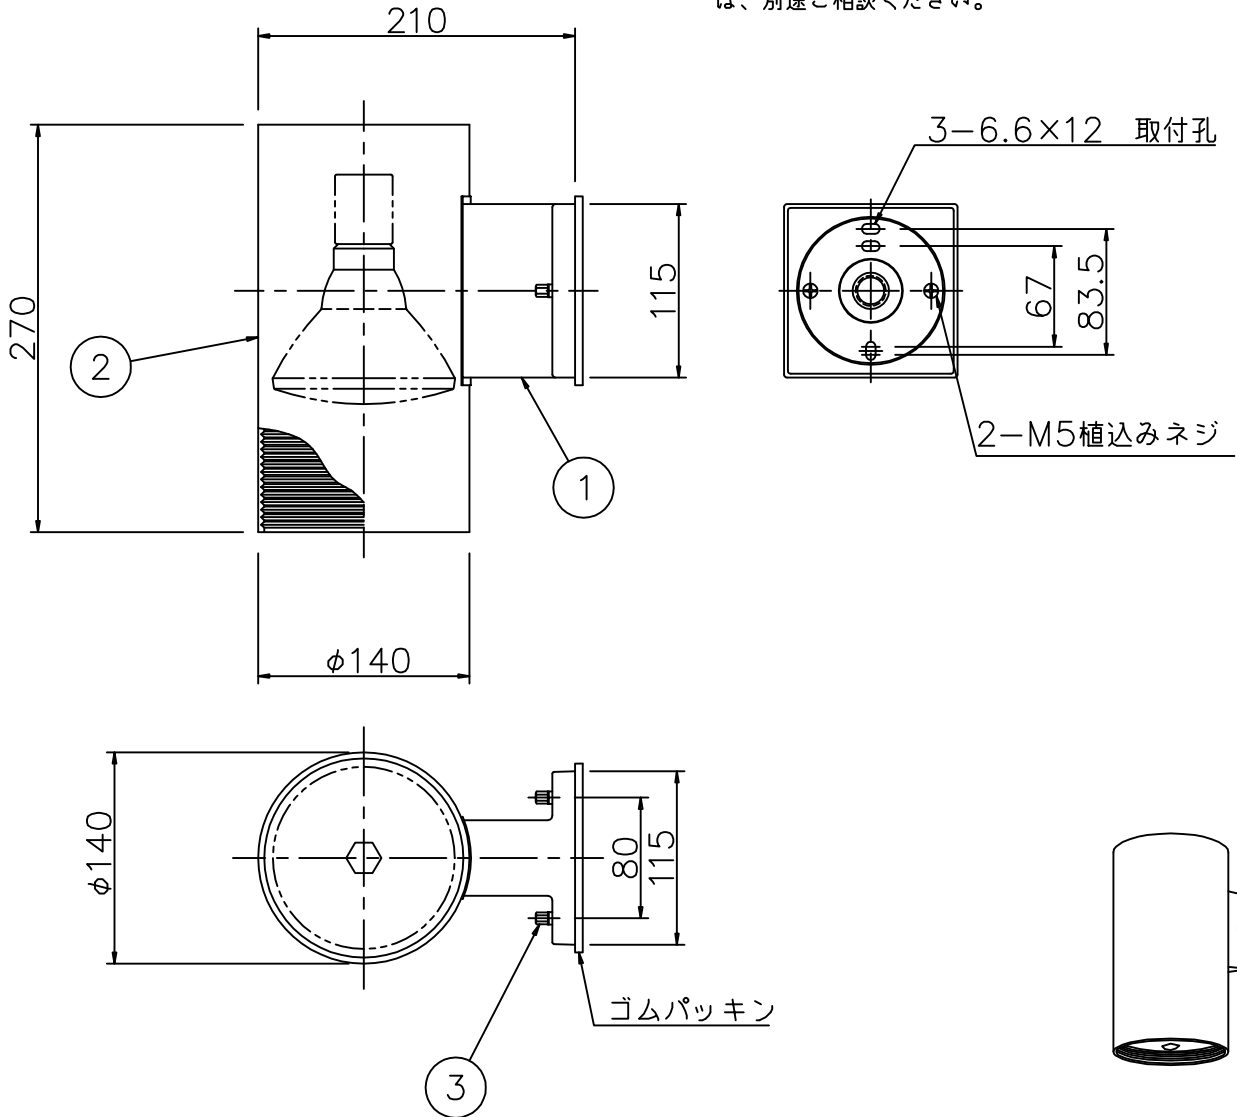

改良の為予告なく1部仕様を変更する場合がありますので御容赦願います。

⚠ 安全に関する注意

- 防雨型器具です。
浴室などの湿気の多い場所では使用しないでください。
絶縁不良による感電、火災の原因となります。
- 壁面取付け専用型の器具です。
指定外取付けは、落下、絶縁不良による感電火災の原因となります。
- 必ず壁スイッチと併用してください。
ランプ交換の際、感電の原因となります。

(使用上のご注意)

※器具を、特殊環境(温泉地、塩害地など)でご使用される場合は、別途ご相談ください。

6					特記	ランプ別売 防雨型	件名	
5					器具重量	2.7 kg	ランプ	E26 ビームランプ150Wx1 壁付灯
4					検印	製図	品名	AB-2289
3	袋ナット	M5	2	黒	小峰	TDC		
2	フード	AT	1	ダークシルバー塗装				
1	本体	ADC	1	ダークシルバー塗装				
記号	部品名	材質	数量	仕上				