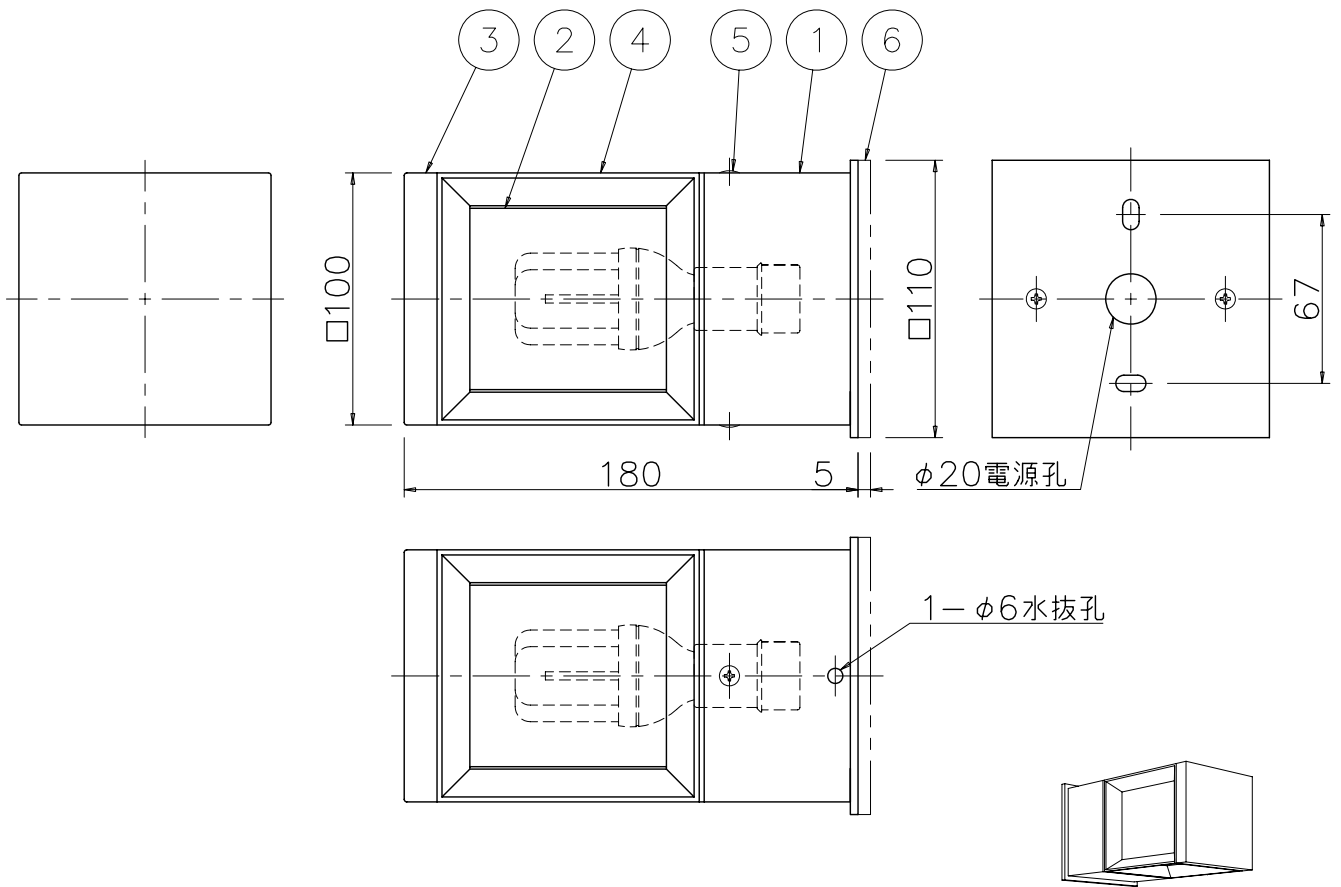

<使用上のご注意>

※調光器との併用はしないでください。

型番	仕上色	数量	記号
AF-2325	白色塗装	台	
AF-2326	黒色塗装	台	

記号	部品名	材質	数量	仕上	特記	器具質量	検印	製図	件名
6	パッキン	EP	1	黒色	防雨型	1.4 kg	小峰	TDC	ランプ
5	取付ねじ	SUS M4	2	2325(生地) 2326(黒染)					E17 電球形蛍光ランプEFD(電球色) 9WX1 壁付灯
4	ガード	ADC	4	別表参照	品名 AF-2325・2326 インバータ				
3	キャップ	ADC	1	別表参照	yamada				
2	グローブ	硬質ガラス	1	白色ケシ					
1	本体	AT	1	別表参照					