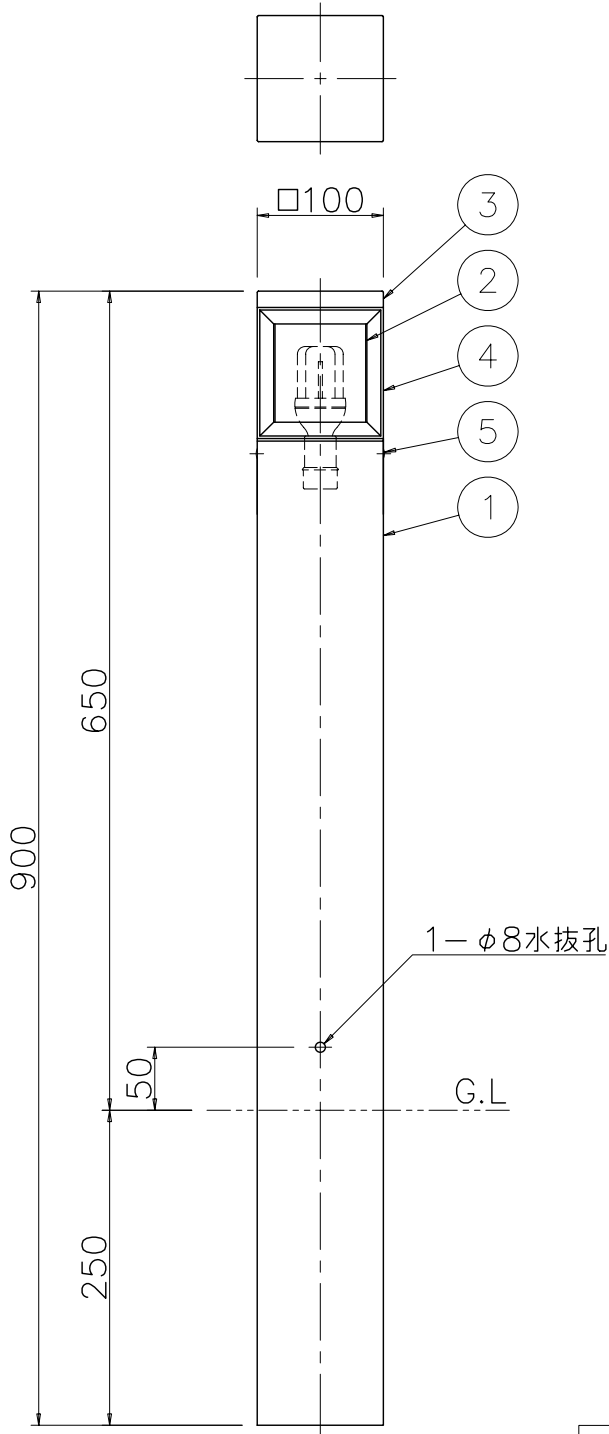

改良の為予告なく1部仕様を変更する場合がありますので御容赦願います。

⚠ 安全に関するご注意

- ・防雨型器具です。
浴室などの湿気が多い場所では使用しないでください。
また、雨水が地表にたまる場所や、雪で器具が埋没する場所では使用しないでください。
絶縁不良による感電・火災の原因となります。
- ・腐食環境（温泉地、重塩害地など）では使用できません。
絶縁不良及び腐食によるポール折れの原因となります。
- ・ポールは土壌のしっかりした所に設置してください。
土壌の柔らかい場合は、コンクリート等で埋設部を固定してください。
- ・ポール下部に川砂等を充填し、湿気がポール内に充満しないように施工してください。
絶縁不良による感電及び腐食によるポール折れの原因となります。

<使用上のご注意>
※調光器との併用はしないでください。

型番	仕上色	数量	記号
AF-2386	ダークシルバー塗装	台	
AF-2330	黒色塗装	台	

記号	部品名	材質	数量	仕上	特記	器具質量	検印	製図	件名
6					防雨型	3.6 kg			ランプ
5	取付ねじ	SUS M4	2	2386(生地) 2330(黒染)					E17 電球形蛍光ランプD10形(電球色) X1 ガーデンライト
4	ガード	ADC	4	別表参照					品名
3	キャップ	ADC	1	別表参照					AF-2386・2330 インバータ
2	グローブ	硬質ガラス	1	白色ケシ					
1	本体	AT	1	別表参照	福島		TDC		