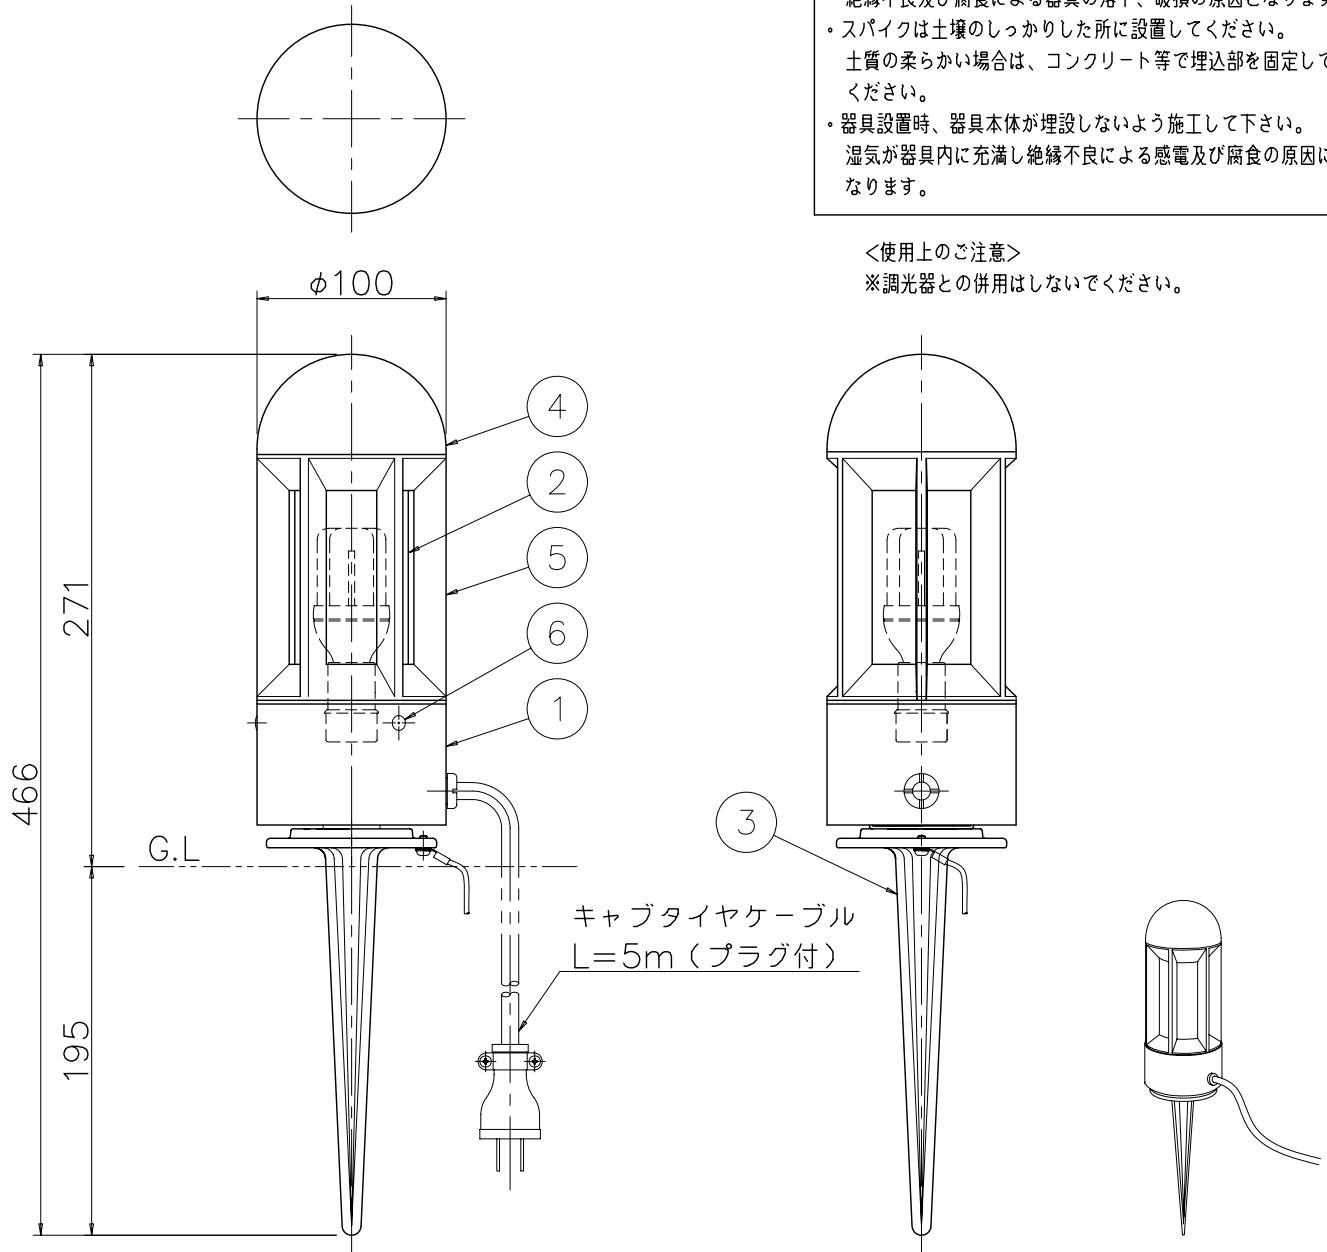

改良の為予告なく1部仕様を変更する場合がありますので御容赦願います。

安全に関するご注意

- ・防雨型器具です。
浴室などの湿気の多い場所では使用しないでください。
絶縁不良による感電・火災の原因となります。
- ・腐食環境（温泉地、重塩害地など）では使用できません。
絶縁不良及び腐食による器具の落下、破損の原因となります。
- ・スパイクは土壌のしっかりした所に設置してください。
土質の柔らかい場合は、コンクリート等で埋込部を固定してください。
- ・器具設置時、器具本体が埋設しないよう施工して下さい。
湿気が器具内に充満し絶縁不良による感電及び腐食の原因となります。

<使用上のご注意>

※調光器との併用はしないでください。

型番	仕上色	数量	記号
AF-2383	ダークシルバー塗装	台	
AF-2332	黒色塗装	台	

記号	部品名	材質	数量	仕上	特記	器具質量	検印	製図	件名
6	取付ねじ	SUS M4	3	2383(生地) 2332(黒染)	防雨型	2.1 kg	福島	TDC	ランプ
5	ガード	ADC	3	別表参照					E17 電球形蛍光ランプD10形(電球色) X1
4	キャップ	ADC	1	別表参照					品名
3	スパイク	ADC	1	別表参照					AF-2383・2332 インバータ
2	グローブ	硬質ガラス	1	外側ケシ					yamada
1	本体	AT	1	別表参照					