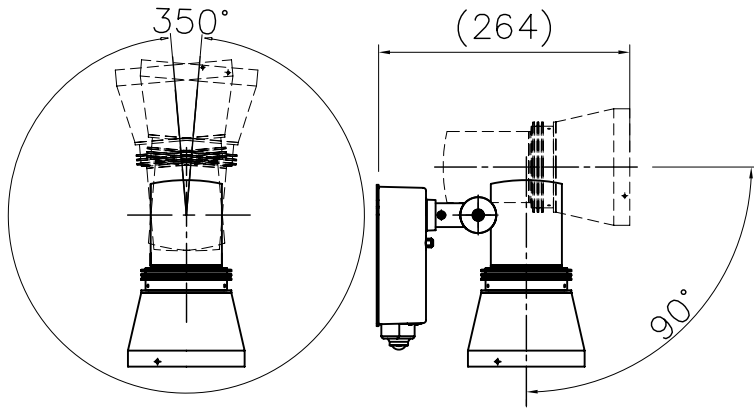

改良の為予告なく1部仕様を変更する場合がありますので御容赦願います。

△安全に関するご注意

- ・防雨型器具です。浴室などの湿気の多い場所では使用しないでください。絶縁不良による感電、火災の原因となります。
- ・壁面取付け専用型の器具です。指定外取付け、落下・絶縁不良による感電火災の原因となります。
- ・必ず壁スイッチと併用してください。ランプ交換の際、感電の原因となります。
- ・ライトコントロール等の調光器との併用は、できません。火災の原因となります。

※適合ランプ（電球形蛍光灯ランプEFD13Wx1）

＜人感センサーについて＞（ON/OFFタイプ2）

※点灯照度と点灯時間の切替が出来ます。

■人感センサーモード

- ●スイッチを暗にすると約15lxで待機状態となります。
- ●スイッチを明にすると約45lxで待機状態となります。
- ●スイッチを切にすると明るさに関係なく待機状態となります。

点灯時間

- ●短：約60秒
- ●長：約180秒

※設定後、検知範囲で人の動きを検知すると設定した時間中全点灯します。

■照度センサーモード

1. ●スイッチを暗にすると約15lxで待機状態となります。
   - ●スイッチを明にすると約45lxで待機状態となります。
2. ※設定後、人の検知に関係なく、設定した照度により点灯・消灯します。

■連続点灯モード

1. ●壁スイッチを一度OFFにし、約1秒以内にONにする
2. ※設定後、緑色の表示灯が点灯し、連続点灯（8時間）

※各モードは、夜明け頃設定照度より明るくなると自動的に消灯します。

※検知範囲は気温、服装、移動速度などにより多少変化することがあります。