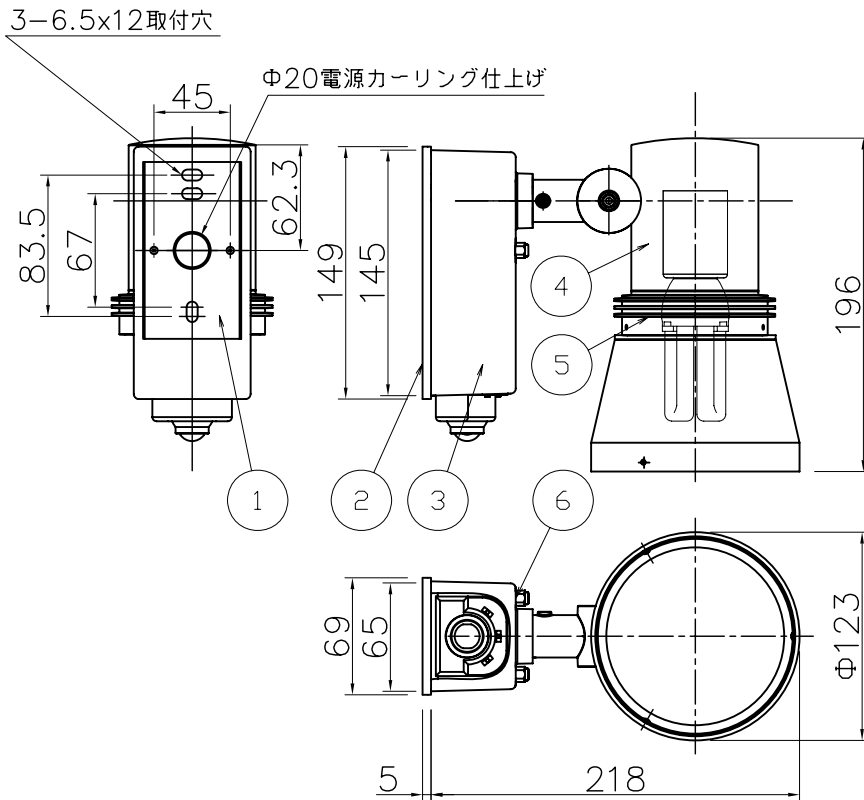

改良の為予告なく1部仕様を変更する場合がありますので御容赦願います。

△安全に関するご注意

- ・防雨型器具です。浴室などの湿気の多い場所では使用しないでください。絶縁不良による感電、火災の原因となります。
- ・壁面取付け専用型の器具です。指定外取付け、落下・絶縁不良による感電火災の原因となります。
- ・必ず壁スイッチと併用してください。ランプ交換の際、感電の原因となります。
- ・ライトコントロール等の調光器との併用は、できません。火災の原因となります。

※適合ランプ（電球形蛍光灯ランプEFD13Wx1）

＜人感センサーについて＞（ON/OFFタイプ2）

※点灯照度と点灯時間の切替が出来ます。

■人感センサーモード

- ●スイッチを暗にすると約15lxで待機状態となります。
- ●スイッチを明にすると約45lxで待機状態となります。
- ●スイッチを切にすると明るさに関係なく待機状態となります。

点灯時間

- ●短：約60秒
- ●長：約180秒

※設定後、検知範囲で人の動きを検知すると設定した時間中全点灯します。

■照度センサーモード

1. ●スイッチを暗にすると約15lxで待機状態となります。
   - ●スイッチを明にすると約45lxで待機状態となります。
2. ※設定後、人の検知に関係なく、設定した照度により点灯・消灯します。

■連続点灯モード

1. ●壁スイッチを一度OFFにし、約1秒以内にONにする
2. ※設定後、緑色の表示灯が点灯し、連続点灯（8時間）

※各モードは、夜明け頃設定照度より明るくなると自動的に消灯します。

※検知範囲は気温、服装、移動速度などにより多少変化することがあります。