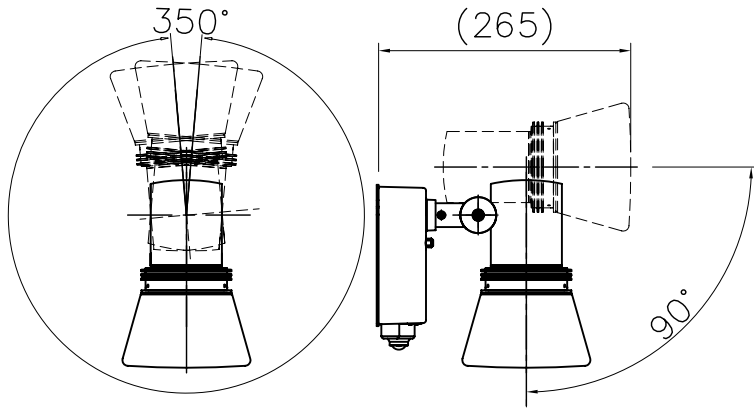

改良の為予告なく1部仕様を変更する場合がありますので御容赦願います。