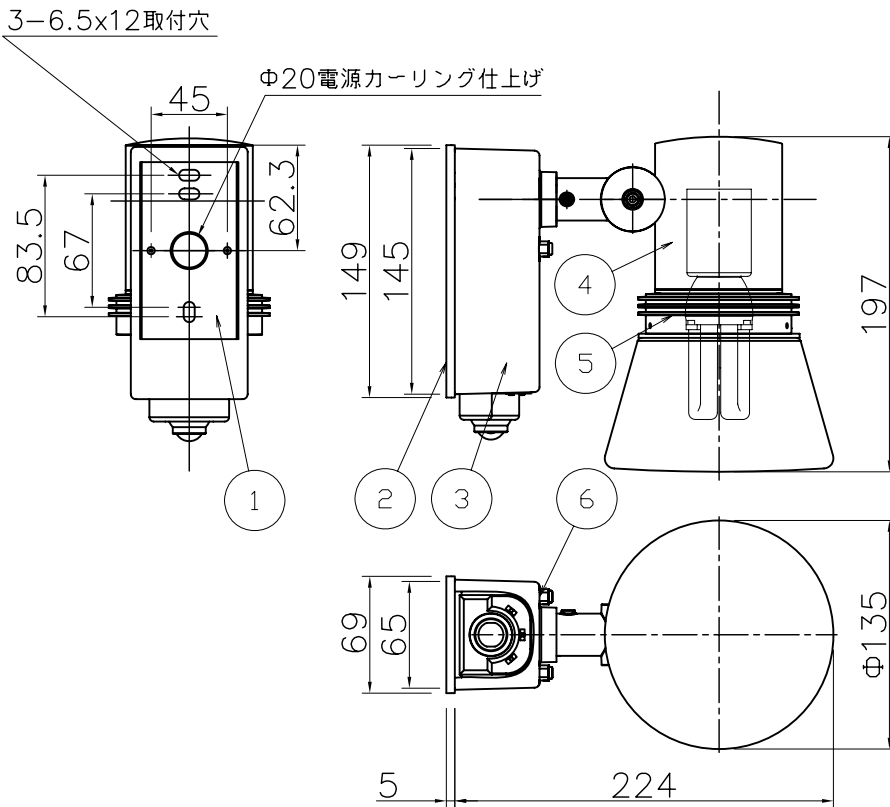

※検知範囲は気温、服装、移動速度などにより多少変化することがあります。

品番	仕上げ	袋ナット仕上げ
AF-2364	サテン黒塗装	黒ニッケルメッキ
AF-2365	ダークシルバー塗装	ニッケルメッキ

記号	部品名	材質	数量	仕上	特記	防雨型	件名
6	取付袋ナット	BSBM M4	2	別途枠外参照	器具質量	1.4 kg	ランプ
5	取付ホルダ	ADC12	1	別途枠外参照			E26電球形蛍光灯ランプEFD13Wx1
4	本体	ADC12	1	別途枠外参照	検印	製図	品名
3	フランジ	ADC12	1	別途枠外参照	小峰	山本	AF-2364, 2365
2	フランジパッキン	EPTゴム	1	黒	yamada		
1	取付板	SUS t1.0	1				