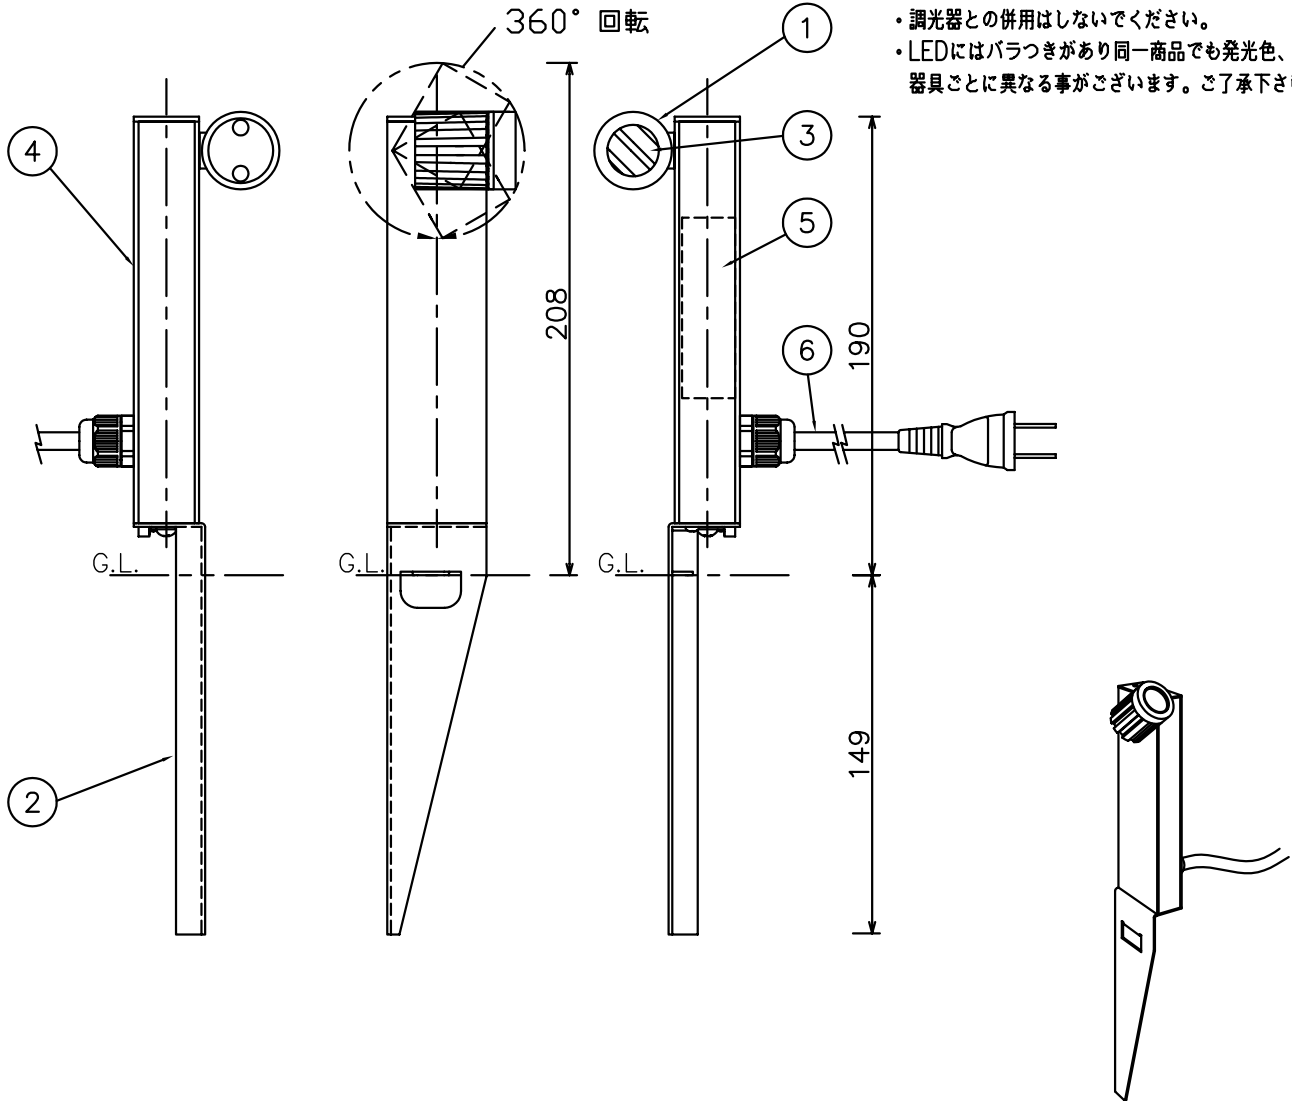

改良の為に予告なく1部仕様を変更する場合がありますので御容赦願います。

⚠ 安全に関するご注意

- ・防雨型器具です。
浴室など湿気の多い場所では使用しないでください。
絶縁不良による感電、火災の原因となります。
- ・不安定な場所・冠水/水没する恐れのある場所には取り付けないでください。
落下・絶縁不良による感電・火災の原因となります。

<使用上のご注意>

- ・5~35℃の周囲温度で使用してください。
- ・調光器との併用はしないでください。
- ・LEDにはバラつきがあり同一商品でも発光色、明るさ器具ごとに異なる事がございます。ご了承下さい。

6	ケーブルコード		1	黒色(5m)プラグ付	特記	防雨型	件名	
5	トランス		1	100V 50/60Hz			ランプ	
4	支柱	Al	1	生地	器具質量	0.9 kg	Power LED 1 白色ユニット 100V 1.9W×1	
3	カバー	アクリル	1	クリア			品名	
2	スパイク	SUS	1	生地	検印	製図	AD-2366 ミディアム配光	
1	本体	ADC	1	シルバー塗装	小峰	関根		
記号	部品名	材質	数量	仕上				