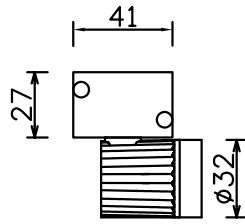

改良の為に予告なく1部仕様を変更する場合がありますので御容赦願います。

⚠ 安全に関するご注意

- ・防雨型器具です。
  浴室など湿気の多い場所では使用しないでください。
  絶縁不良による感電、火災の原因となります。
- ・不安定な場所・冠水/水没する恐れのある場所には取り付けないでください。
  落下・絶縁不良による感電・火災の原因となります。