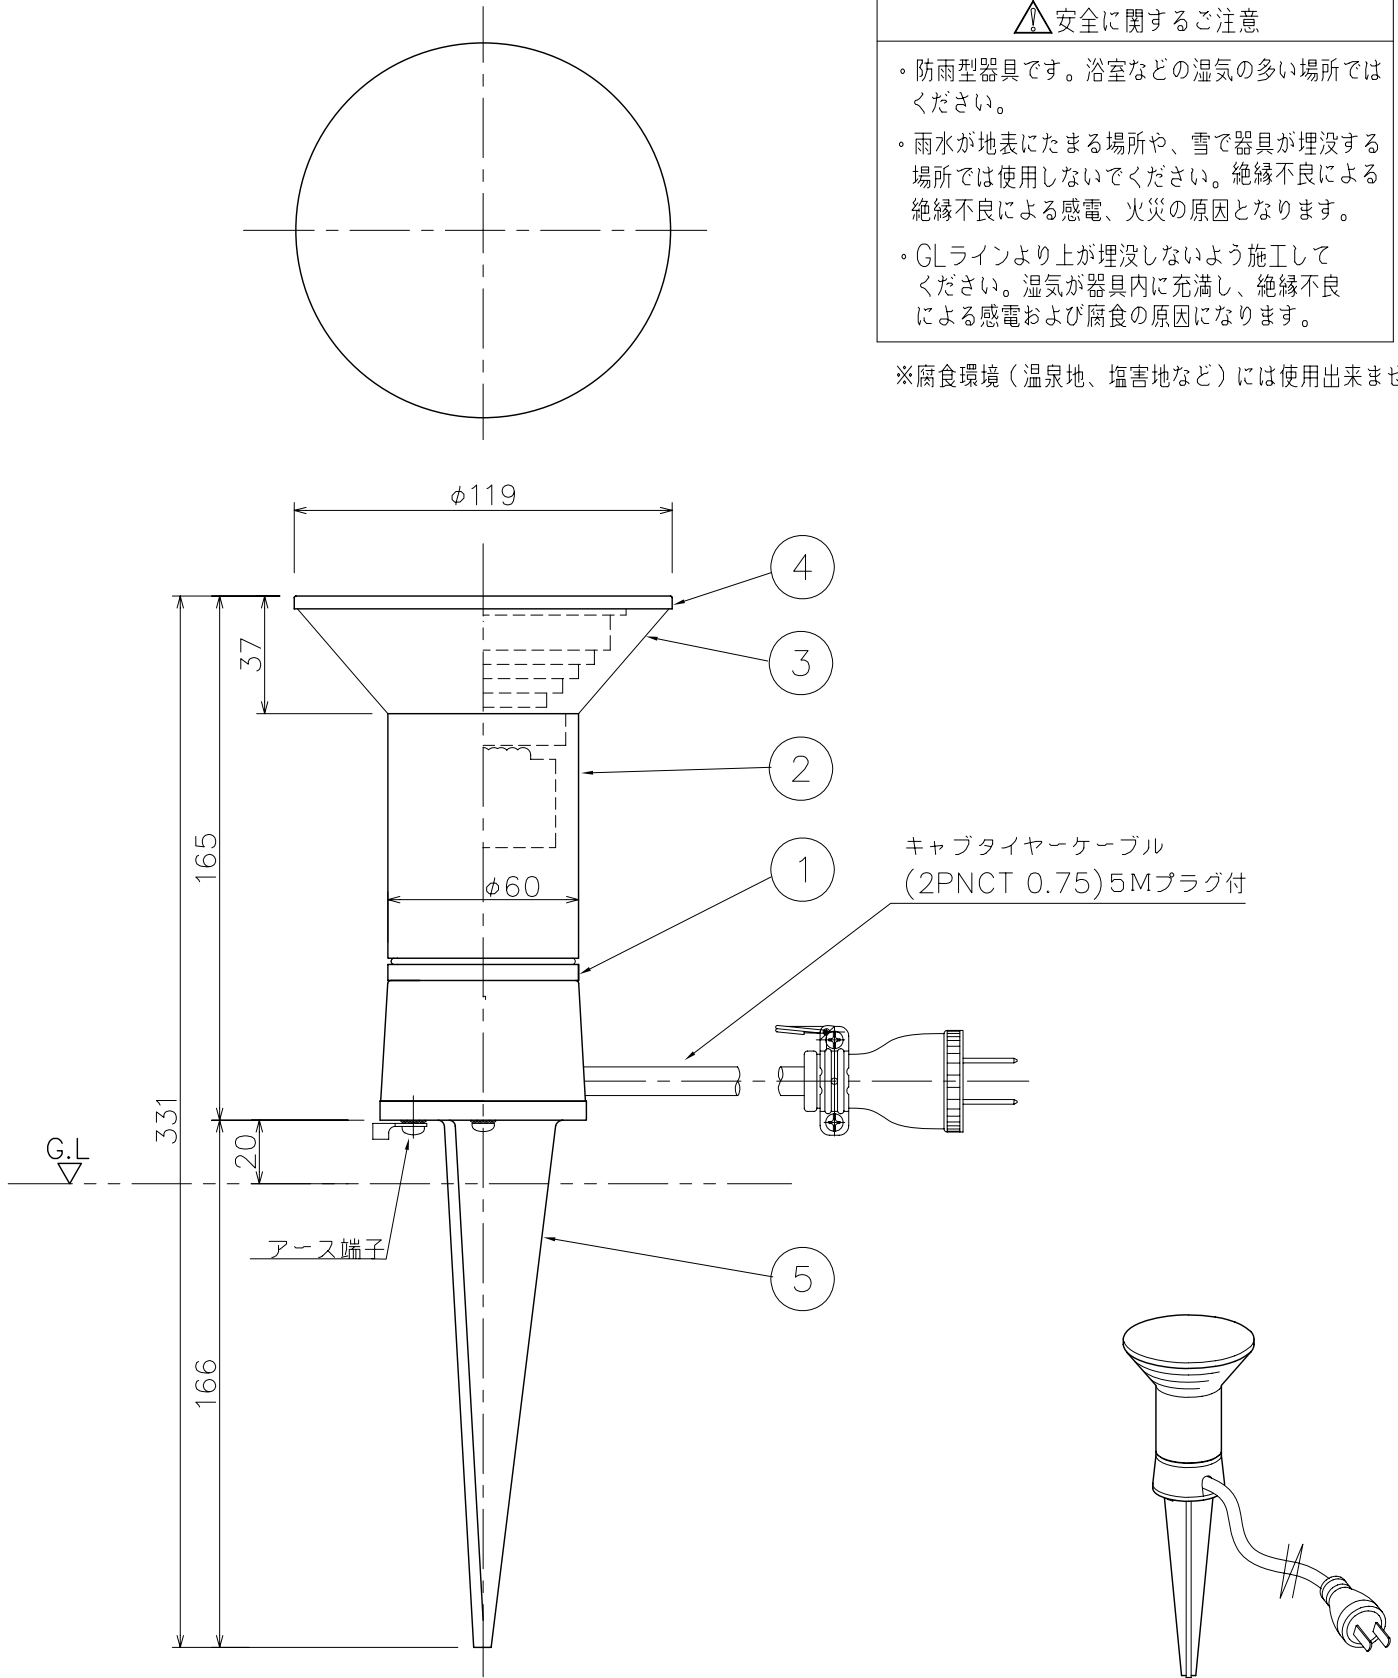

改良の為予告なく1部仕様を変更する場合がありますので御容赦願います。

⚠安全に関するご注意

- ・防雨型器具です。浴室などの湿気の多い場所では
ください。
- ・雨水が地表にたまる場所や、雪で器具が埋没する
場所では使用しないでください。絶縁不良による
絶縁不良による感電、火災の原因となります。
- ・GLラインより上が埋没しないよう施工して
ください。湿気が器具内に充満し、絶縁不良
による感電および腐食の原因になります。

※腐食環境（温泉地、塩害地など）には使用出来ません。

6					特記	防雨型・ランプ内蔵	件名	
5	スパイク	AC	1	ダークグレーメタリック塗装	器具質量	1.5 kg	ランプ	LED19電球色ユニット100V0.8W
4	カバー	ALP 0.6	1	ダークグレーメタリック塗装			品名	AD-2377 ガーデンライト
3	セード	硬質ガラス	1	内面フロスト	検印	製図		
2	グローブ	ALT t3.0	1	ダークグレーメタリック塗装	福島	矢次		
1	本体	AC	1	ダークグレーメタリック塗装				
記号	部品名	材質	数量	仕上				