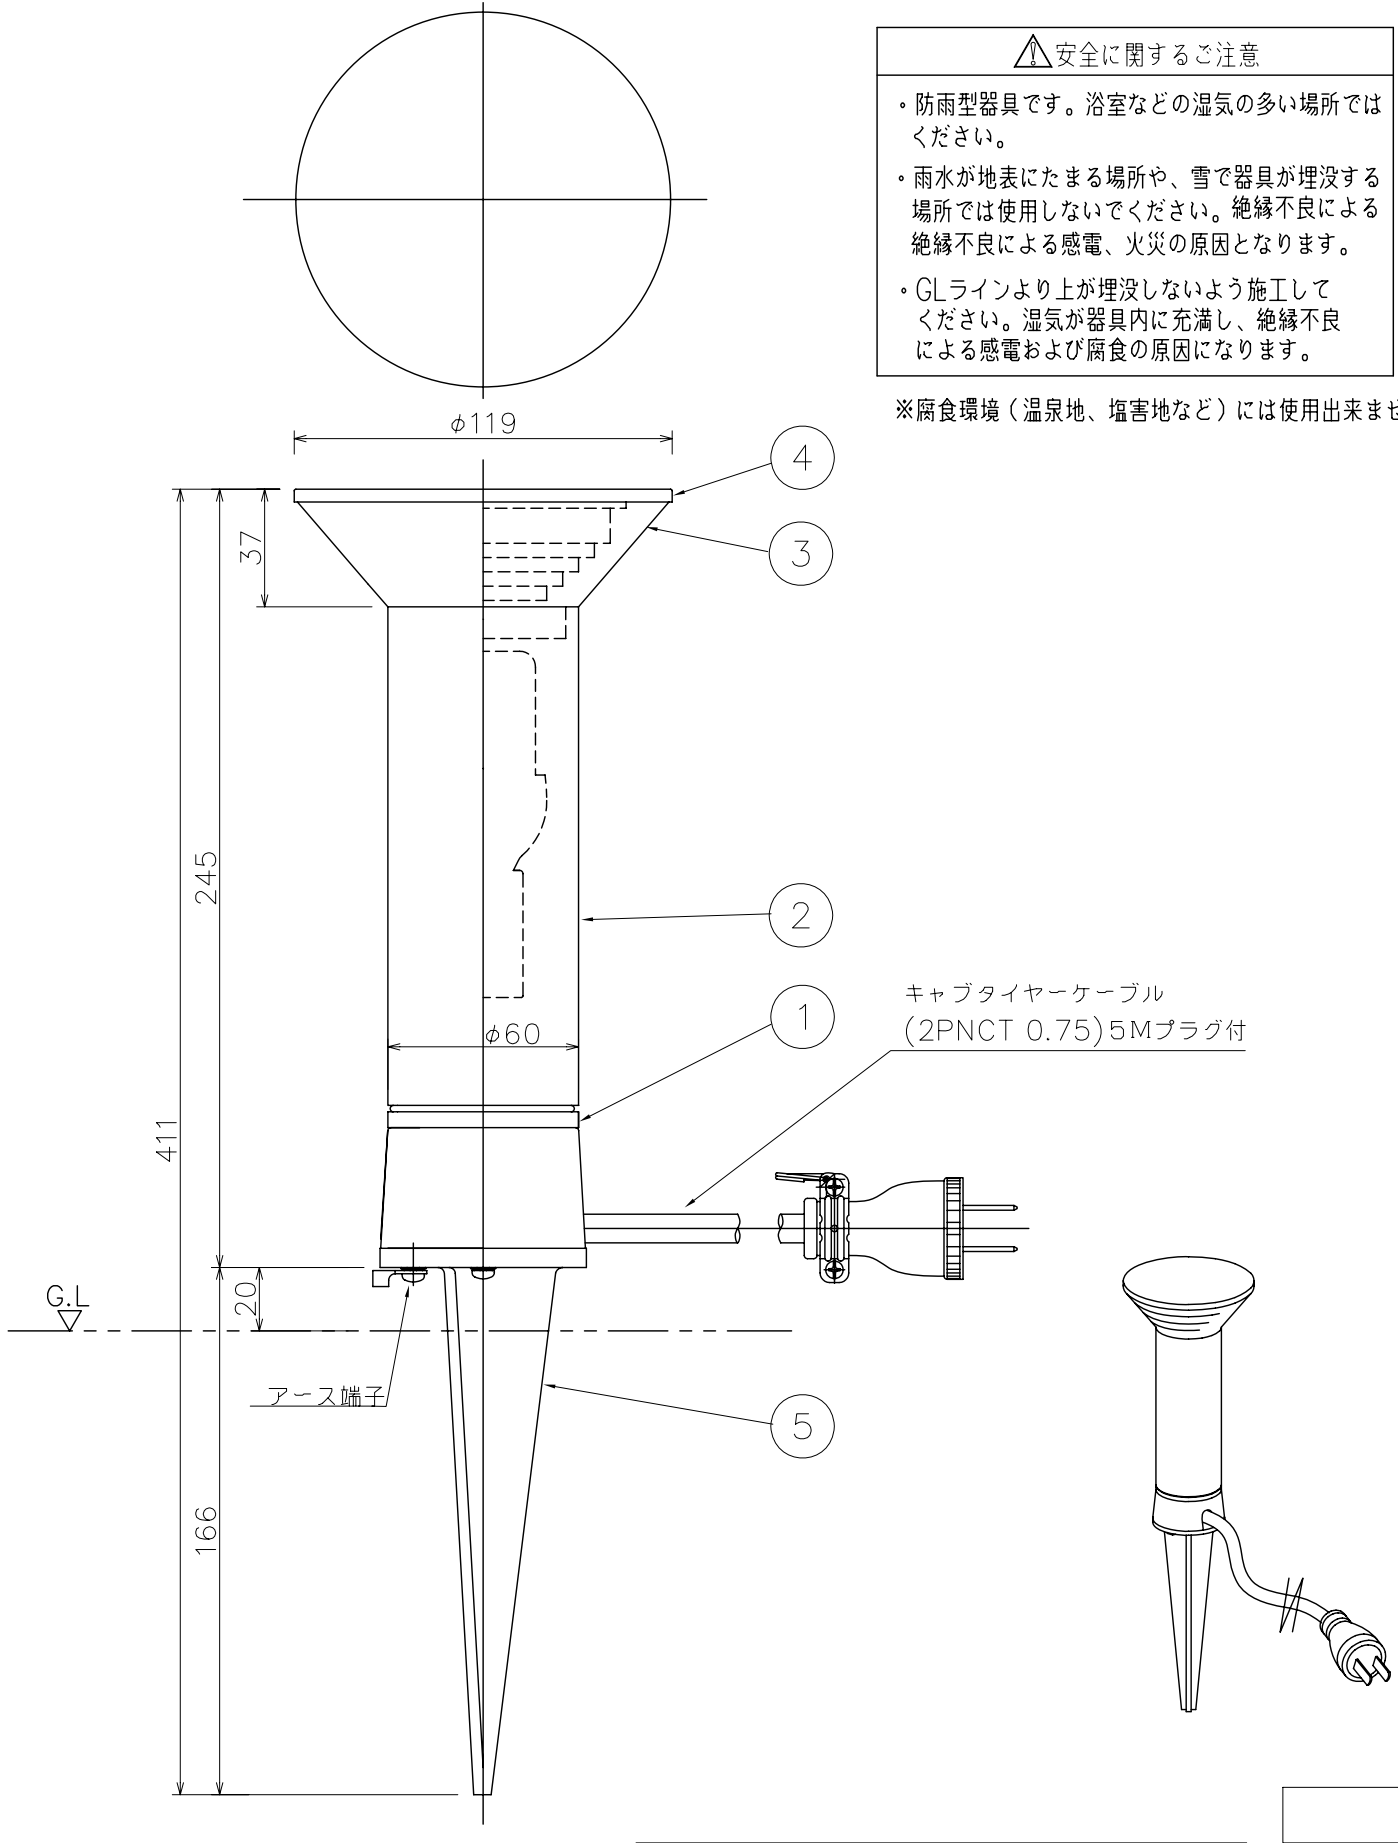

改良の為予告なく1部仕様を変更する場合がありますので御容赦願います。

⚠ 安全に関するご注意

- ・防雨型器具です。浴室などの湿気の多い場所では
ください。
- ・雨水が地表にたまる場所や、雪で器具が埋没する
場所では使用しないでください。絶縁不良による
絶縁不良による感電、火災の原因となります。
- ・GLラインより上が埋没しないよう施工して
ください。湿気が器具内に充満し、絶縁不良
による感電および腐食の原因となります。

※腐食環境（温泉地、塩害地など）には使用出来ません。

6					特記	防雨型	件名
5	スパイク	AC	1	ダークグレーメタリック塗装	器具質量	1.5 kg	ランプ
4	カバー	ALP 0.6	1	ダークグレーメタリック塗装			E17 電球型蛍光ランプD10形(電球色)×1
3	セード	硬質ガラス	1	内面フロスト	検印	製図	品名
2	グローブ	ALT t3.0	1	ダークグレーメタリック塗装	福島	矢次	AF-2378 ガーデンライト
1	本体	AC	1	ダークグレーメタリック塗装			
記号	部品名	材質	数量	仕上			