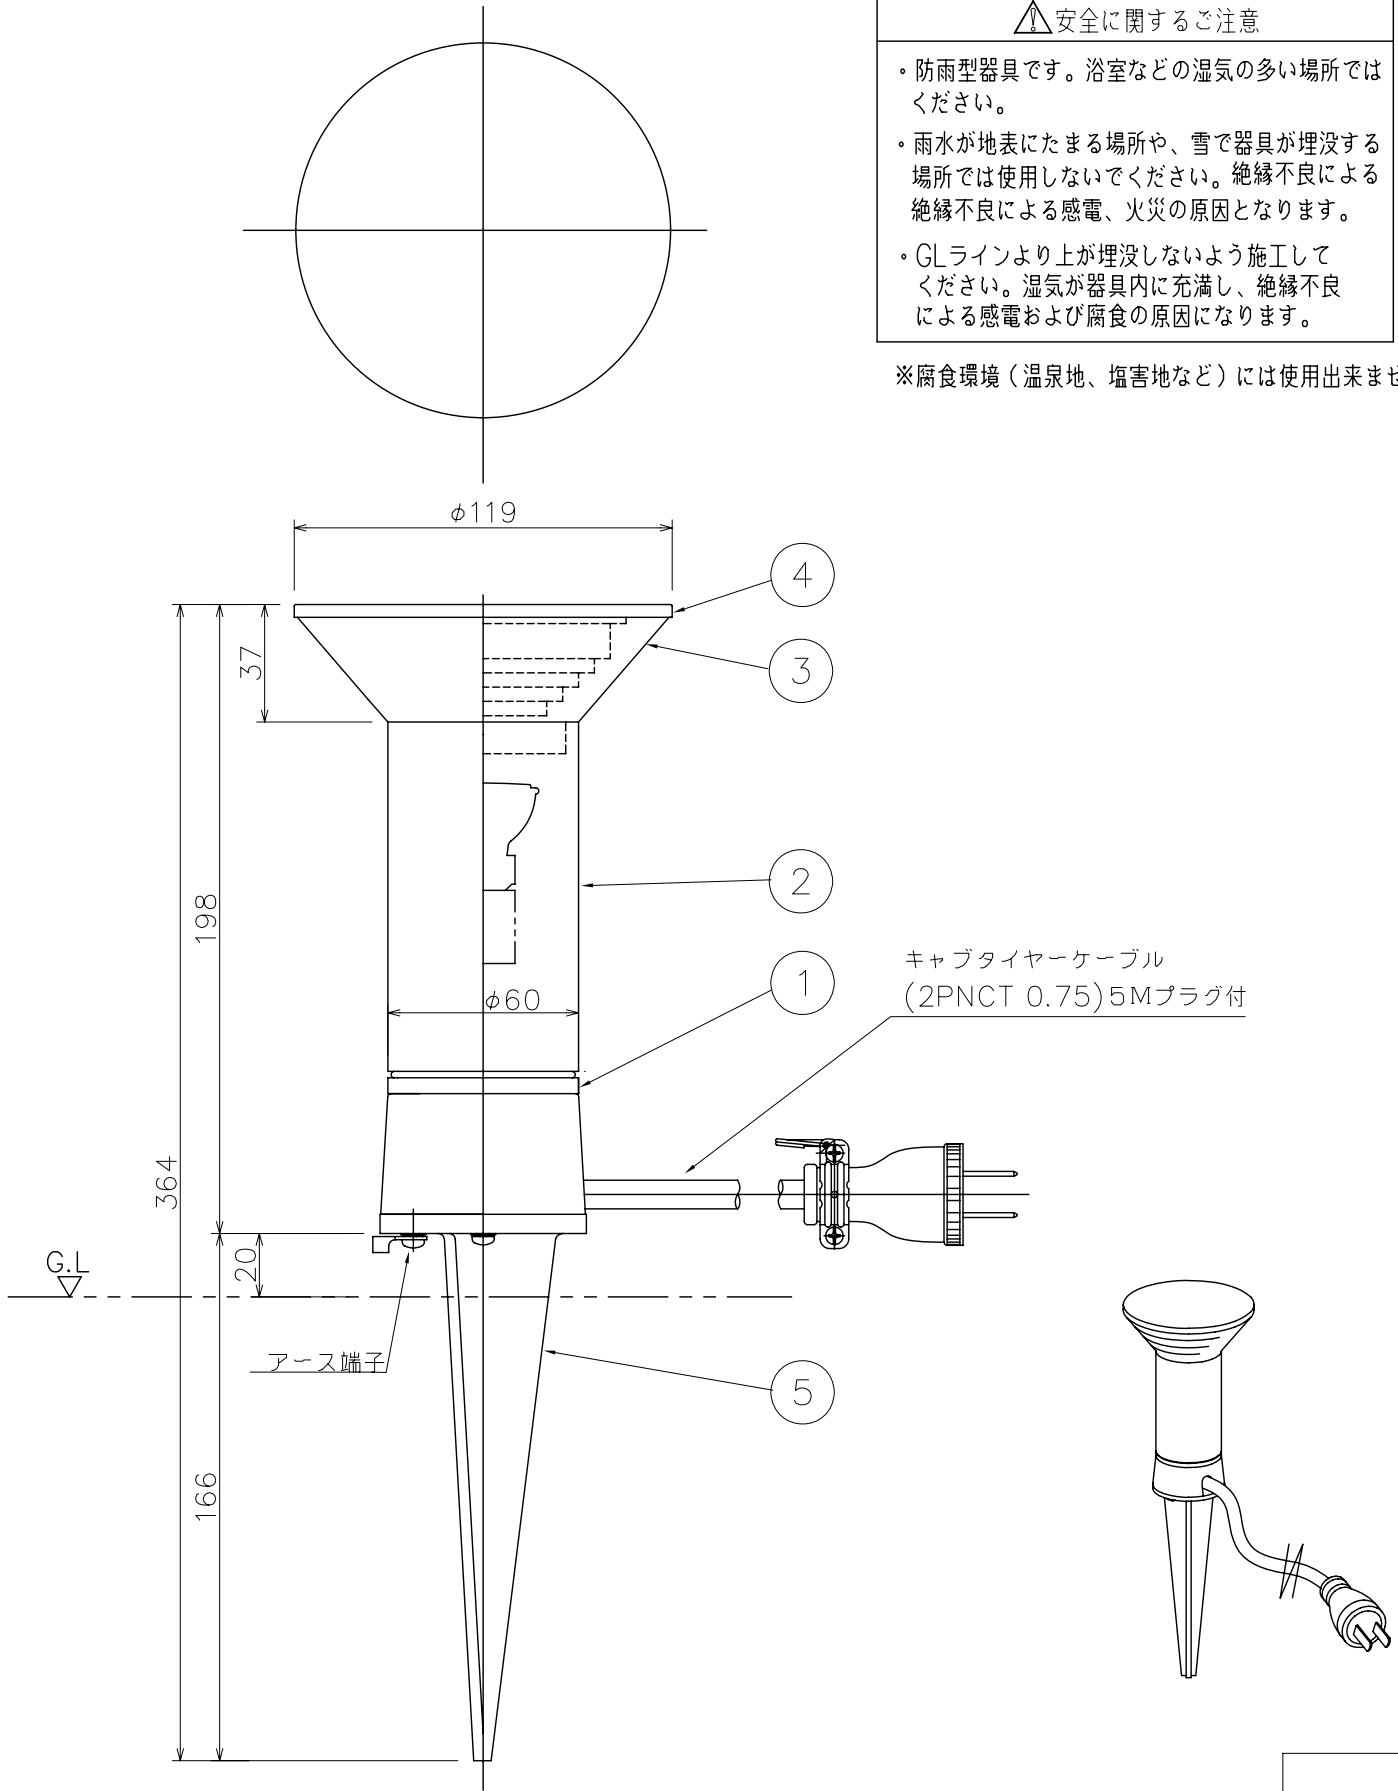

改良の為予告なく1部仕様を変更する場合がありますので御容赦願います。

⚠安全に関するご注意

- ・防雨型器具です。浴室などの湿気の多い場所では
ください。
- ・雨水が地表にたまる場所や、雪で器具が埋没する
場所では使用しないでください。絶縁不良による
絶縁不良による感電、火災の原因となります。
- ・GLラインより上が埋没しないよう施工して
ください。湿気が器具内に充満し、絶縁不良
による感電および腐食の原因となります。

※腐食環境（温泉地、塩害地など）には使用出来ません。

| | | | | | | | | |
|----|------|----------|----|---------------|------|-----------|-----|--------------------|
| 6 | | | | | 特記 | 防雨型・ランプ別売 | 件名 | |
| 5 | スパイク | AC | 1 | ダークグレーメタリック塗装 | 器具質量 | 1.5 kg | ランプ | E11 JDR (K3) 25W×1 |
| 4 | カバー | ALP 0.6 | 1 | ダークグレーメタリック塗装 | | | 品名 | AE-2379 ガーデンライト |
| 3 | セード | 硬質ガラス | 1 | 内面フロスト | 検印 | 製図 | | |
| 2 | グローブ | ALT t3.0 | 1 | ダークグレーメタリック塗装 | 福島 | 矢次 | | |
| 1 | 本体 | AC | 1 | ダークグレーメタリック塗装 | | | | |
| 記号 | 部品名 | 材質 | 数量 | 仕上 | | | | |