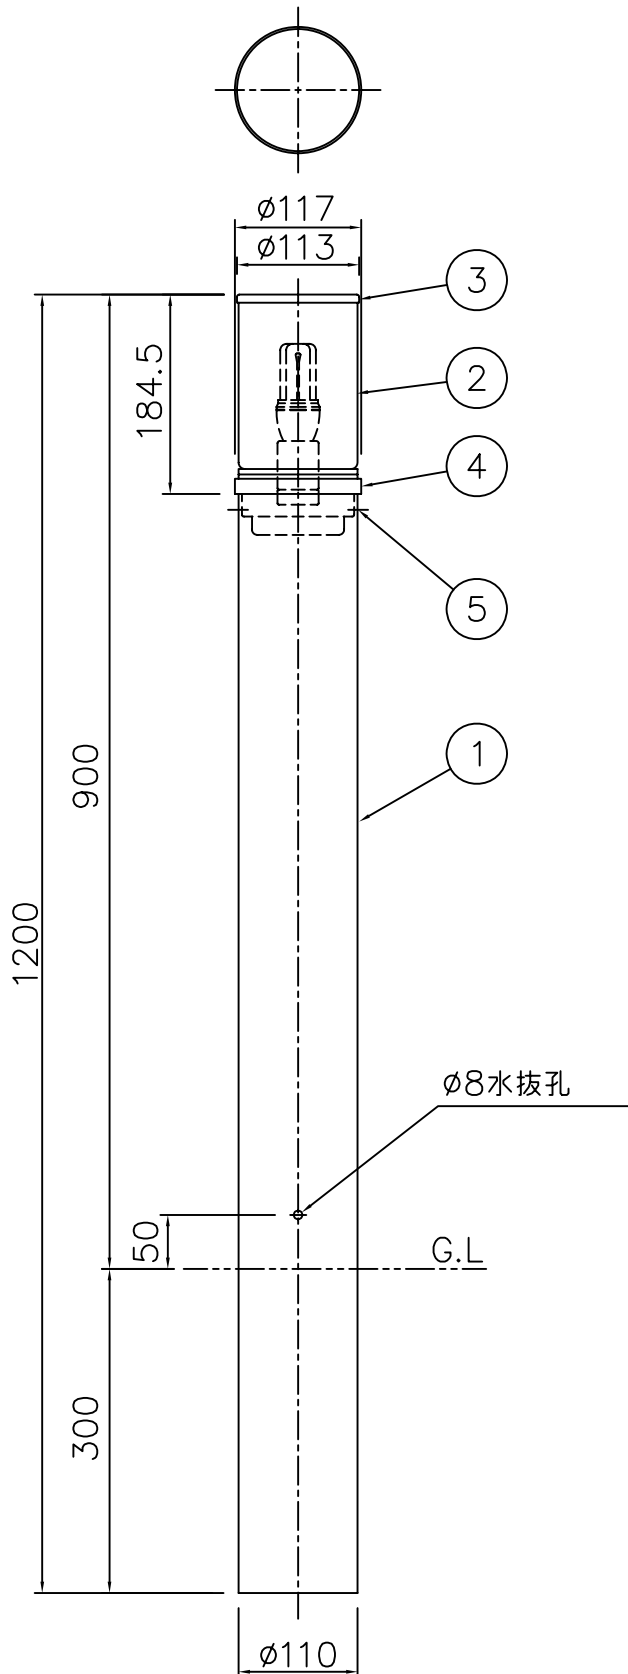

改良の為予告なく1部仕様を変更する場合がありますので御容赦願います。

⚠ 安全に関するご注意

- 防雨型器具です。
浴室などの湿気の多い場所では使用しないでください。
また、雨水が地表にたまる場所や、雪で器具が埋没する場所では使用しないでください。
絶縁不良による感電・火災の原因となります。
- 腐食環境（温泉地、重塩害地など）では使用できません。
絶縁不良及び腐食によるポール折れの原因となります。
- ポールは土壌のしっかりした所に設置してください。
土壌の柔らかい場合は、コンクリート等で埋設部を固定してください。
- ポール下部に川砂等を充填し、湿気がポール内に充満しないように施工してください。
絶縁不良による感電及び腐食によるポール折れの原因となります。

<使用上のご注意>

※調光器との併用はしないでください。

6					特記	防雨型	件名
5	取付ネジ	SUS M4	2	黒色塗装	器具質量	3.1 kg	ランプ
4	ホルダー	AC	1	黒色塗装			E26 電球形蛍光ランプD15形(昼白色)×1 外灯
3	キャップ	Alp	1	黒色塗装	検印	製図	品名
2	グローブ	乳白ガラス	1	消し	関根	松田	AF-2392 インバータ
1	本体	AT	1	黒色塗装			
記号	部品名	材質	数量	仕上			