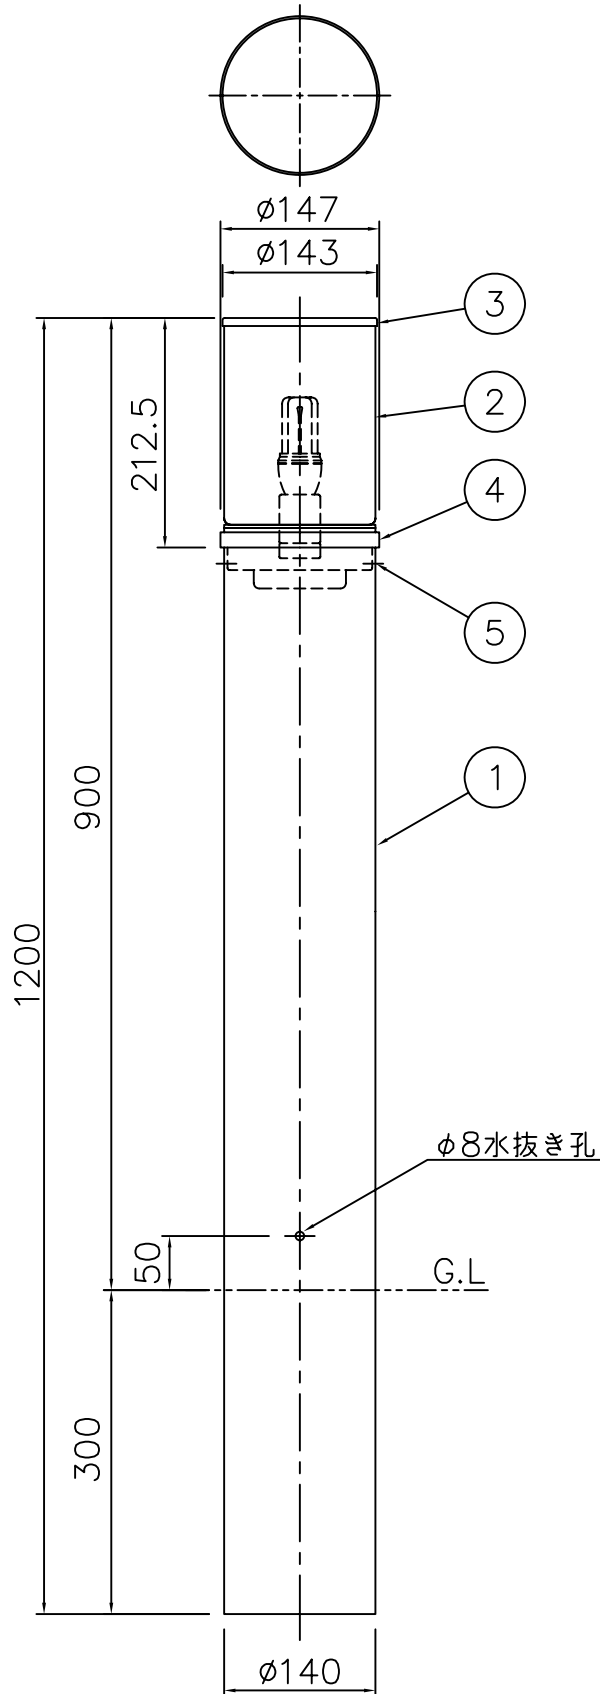

改良の為予告なく1部仕様を変更する場合がありますので御容赦願います。

安全に関するご注意

- 防雨型器具です。
浴室などの湿気が多い場所では使用しないでください。
また、雨水が地表にたまる場所や、雪で器具が埋没する場所では使用しないでください。
絶縁不良による感電・火災の原因となります。
- 腐食環境（温泉地、重塩害地など）では使用できません。
絶縁不良及び腐食によるポール折れの原因となります。
- ポールは土壌のしっかりした所に設置してください。
土壌の柔らかい場合は、コンクリート等で埋設部を固定してください。
- ポール下部に川砂等を充填し、湿気がポール内に充満しないように施工してください。
絶縁不良による感電及び腐食によるポール折れの原因となります。

<使用上のご注意>

※調光器との併用はしないでください。

6					特記	防雨型	件名
5	取付ネジ	SUS M4	2	黒色塗装	器具質量	5.0 kg	ランプ
4	ホルダー	AC	1	黒色塗装			E26 電球形蛍光ランプD15形(昼白色)×1 外灯
3	キャップ	Alp	1	黒色塗装	検印	製図	品名
2	グローブ	乳白ガラス	1	消し	関根	松田	AF-2393 インバータ
1	本体	AT	1	黒色塗装			
記号	部品名	材質	数量	仕上			