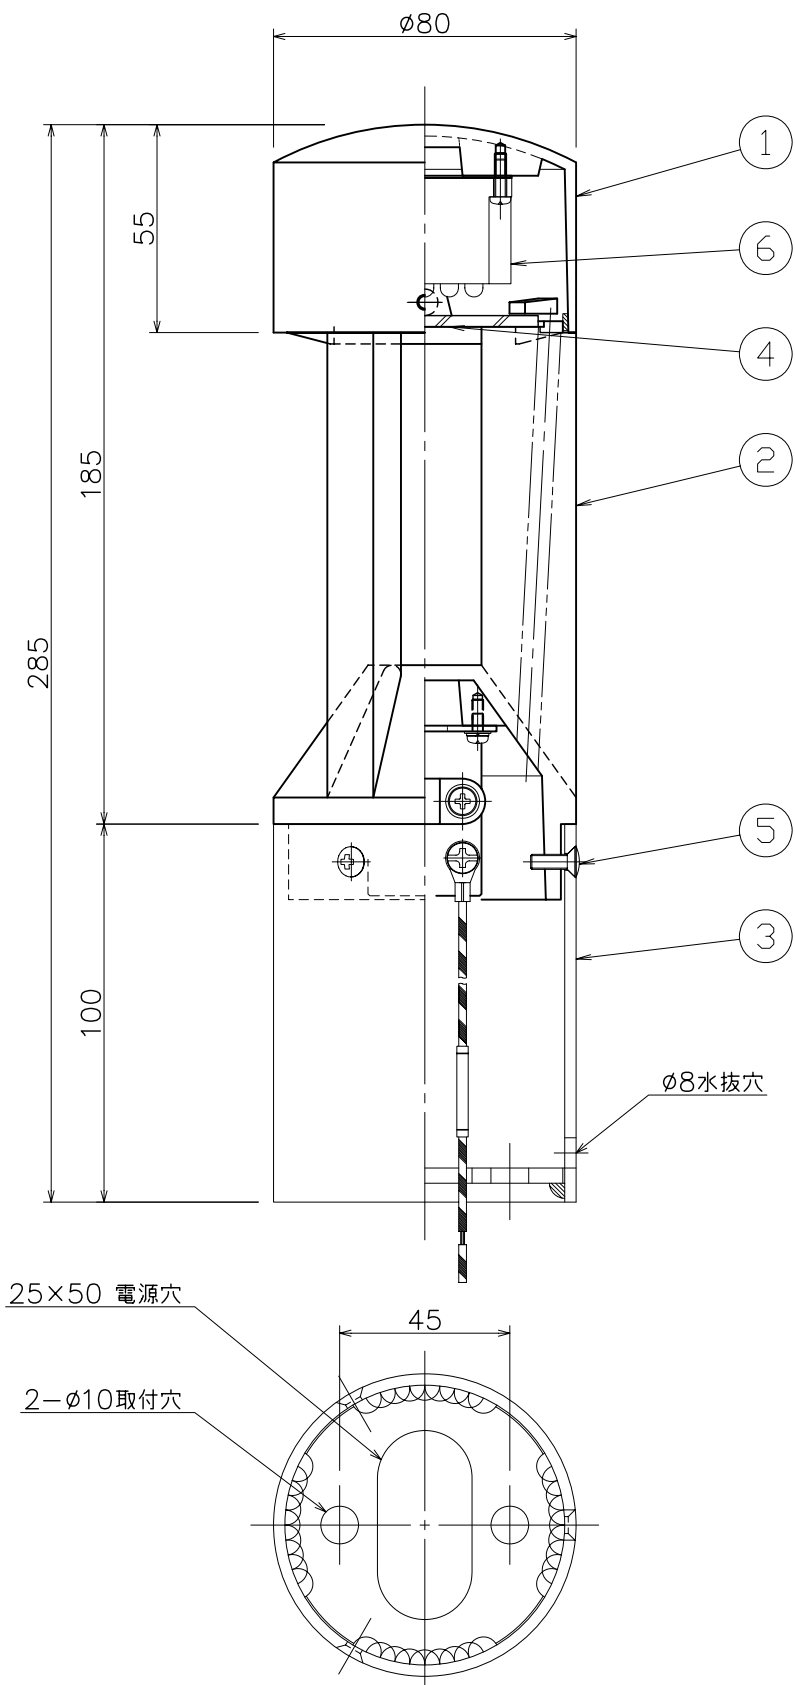

改良の為予告なく1部仕様を変更する場合がありますので御容赦願います。

安全に関するご注意

- ・防雨型器具です。浴室などの湿気の多い場所では使用しないでください。絶縁不良による感電・火災の原因となります。
- ・地表面固定型専用です。取り付けは、必ず取付ネジで、しっかりと固定してください。置型で使用すると、転倒による器具破損や、火災の原因となります。

<使用上の注意>

- ・ジョイントBOXを使用されたり、電源供給線が太くなる場合は別途ご相談ください。
- ・調光器との併用はできません。
- ・位置表示灯付きスイッチと組み合わせた使用はできません。LEDが消灯しないことがあります。
- ・確認表示灯付きスイッチと組み合わせた使用では、表示灯が点灯しないことがあります。
- ・LEDにはバラつきがあり同一商品でも発光色、明るさが器具ごとに異なる事がございます。ご了承下さい。

H23.4 光源ユニット変更
H21.6 表記追加

6	光源ユニット		1	LED19白色(WW-1203N)	特記	防雨型	件名	
5	丸皿小ネジ	SUS	3	M4			器具重量	1.0 kg
4	カバー	アクリル	1	クリア、ピンスポット付	検印	製国	品名	AD-2398 ガーデンライト
3	ポール	AIT	1	シルバーメタリック色半艶塗装			福島	開部
2	本体	AC	1	シルバーメタリック色半艶塗装				
1	灯体	AC	1	シルバーメタリック色半艶塗装				
記号	部品名	材質	数量	仕上				