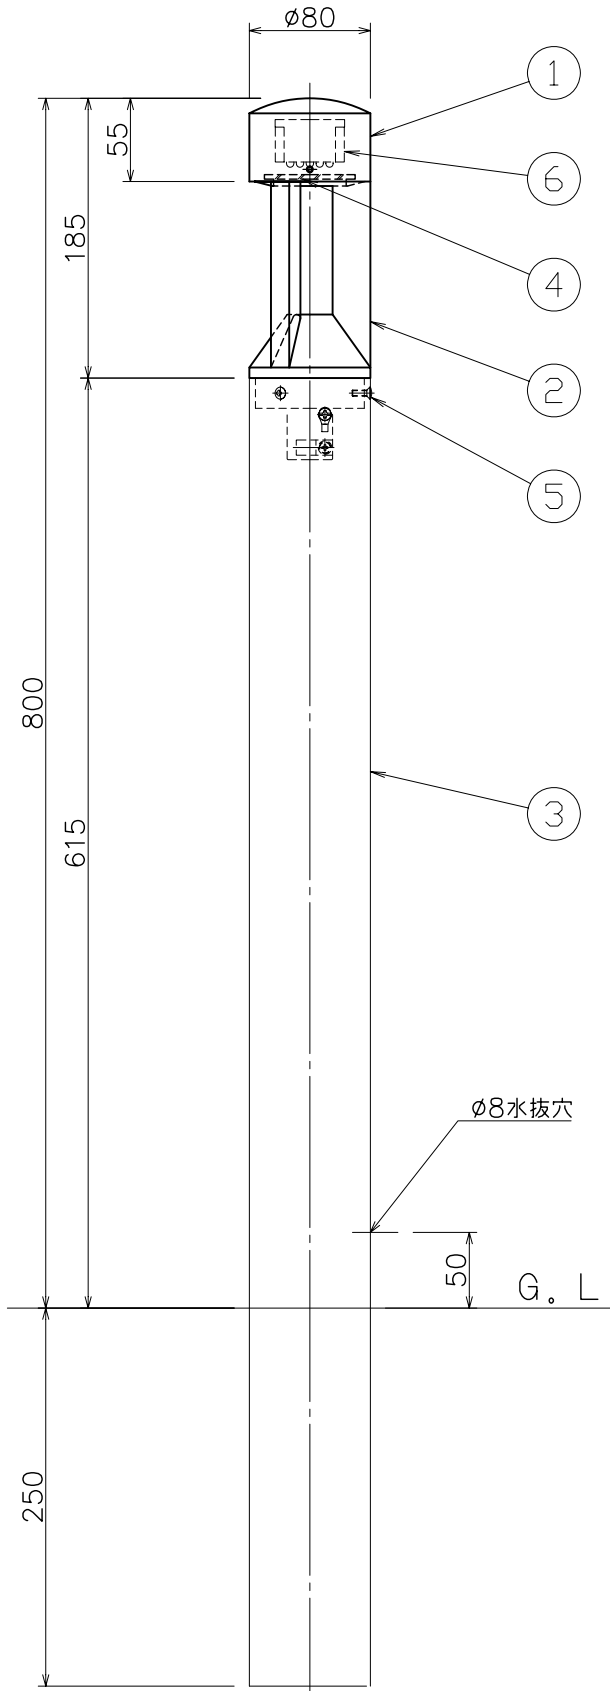

改良の為予告なく1部仕様を変更する場合がありますので御容赦願います。

安全に関するご注意

- 防雨型器具です。浴室などの湿気の多い場所では使えません。絶縁不良による感電火災、及び腐食によるポール折れの原因になります。
- ポールは土壌のしっかりした所に設置してください。土壌の柔らかい場所の場合は、コンクリート等で埋込部を固定してください。設置に不備があるとポール倒れの原因となります。
- ポール下部に川砂利等を充填し、湿気がポール内に充満しないように施工してください。絶縁不良による感電及び腐食によるポール折れの原因になります。

H23.4 光源ユニット変更
H21.6 表記追加

6	光源ユニット		1	LED19白色(WW-1203N)	特記	防雨型	件名	
5	丸皿小ネジ	SUS	3	M4			ランプ LED19 白色 100V 0.8W	
4	カバー	アクリル	1	クリア、ピンスポット付	器具重量	2.5 kg	品名	
3	ポール	AIT	1	シルバーメタリック色半艶塗装			AD-2399 ガーデンライト	
2	本体	AC	1	シルバーメタリック色半艶塗装	検印	製国	yamada	
1	灯体	AC	1	シルバーメタリック色半艶塗装	福島	開部		
記号	部品名	材質	数量	仕上				