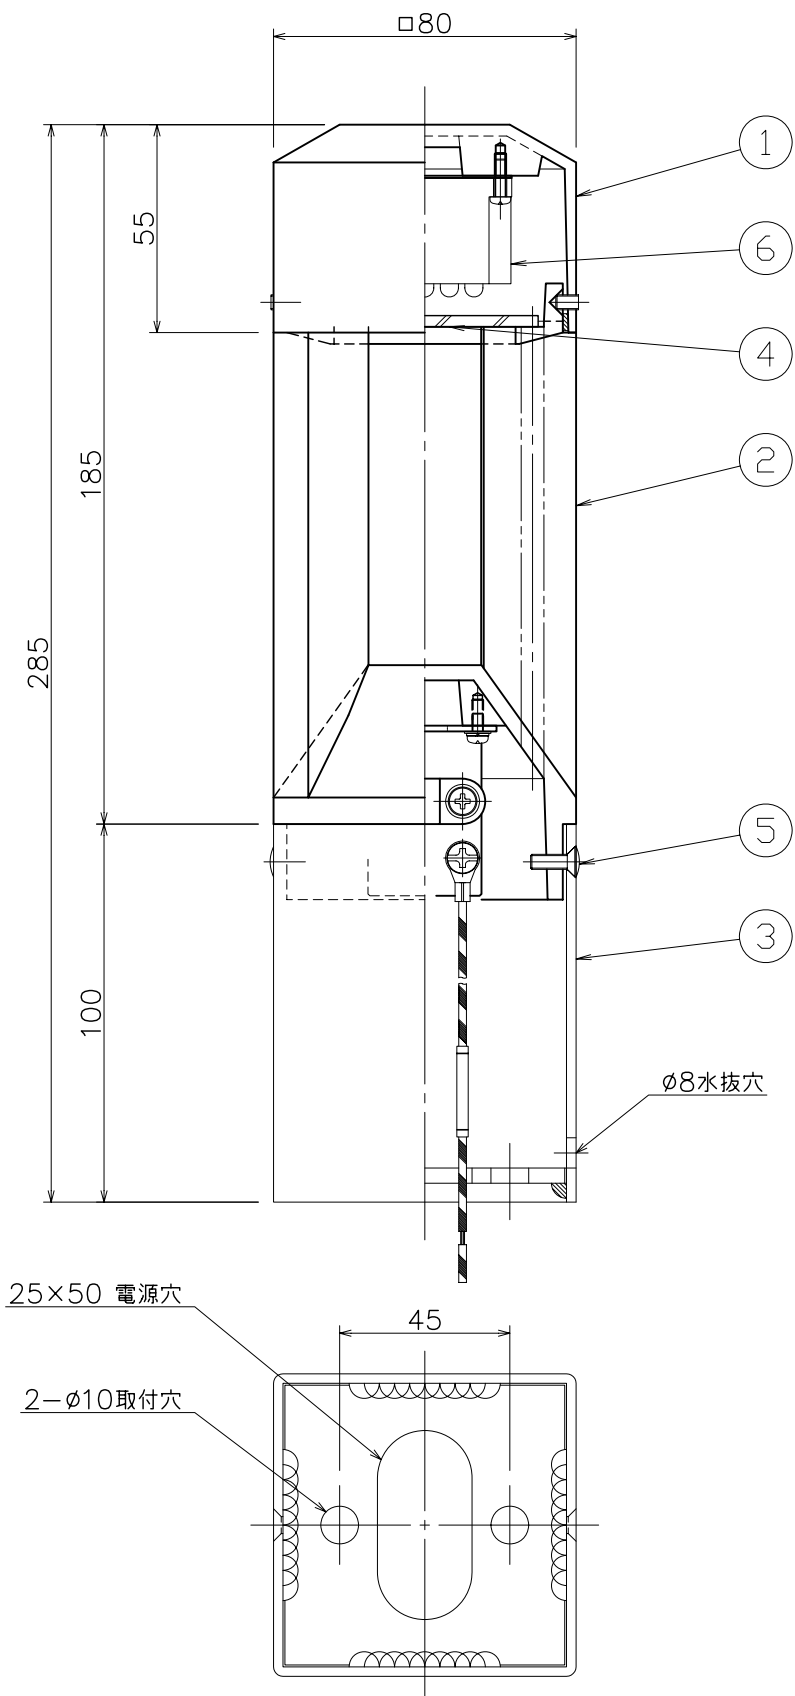

改良の為予告なく1部仕様を変更する場合がありますので御容赦願います。

安全に関するご注意

- ・防雨型器具です。浴室などの湿気の多い場所では使用しないでください。絶縁不良による感電・火災の原因となります。
- ・地表面固定型専用です。取り付けは、必ず取付ネジで、しっかりと固定してください。置型で使用すると、転倒による器具破損や、火災の原因となります。

<使用上の注意>

- ・ジョイントBOXを使用されたり、電源供給線が太くなる場合は別途ご相談ください。
- ・調光器との併用はできません。
- ・位置表示灯付きスイッチと組み合わせた使用はできません。LEDが消灯しないことがあります。
- ・確認表示灯付きスイッチと組み合わせた使用では、表示灯が点灯しないことがあります。
- ・LEDにはバラつきがあり同一商品でも発光色、明るさが器具ごとに異なる事がございます。ご了承下さい。

H23.4 光源ユニット変更
H21.6 表記追加

6	光源ユニット		1	LED19白色(WW-1203N)	特記	防雨型	件名	
5	丸皿小ネジ	SUS	2	M4			ランプ	
4	カバー	アクリル	1	クリア、ピンスポット付	器具重量	1.2	kg	LED19 白色 100V 0.8W
3	ポール	AIT	1	シルバーメタリック色半艶塗装				品名
2	本体	AC	1	シルバーメタリック色半艶塗装	検印	製国	AD-2400 ガーデンライト	
1	灯体	AC	1	シルバーメタリック色半艶塗装	福島	開部	yamada	
記号	部品名	材質	数量	仕上				