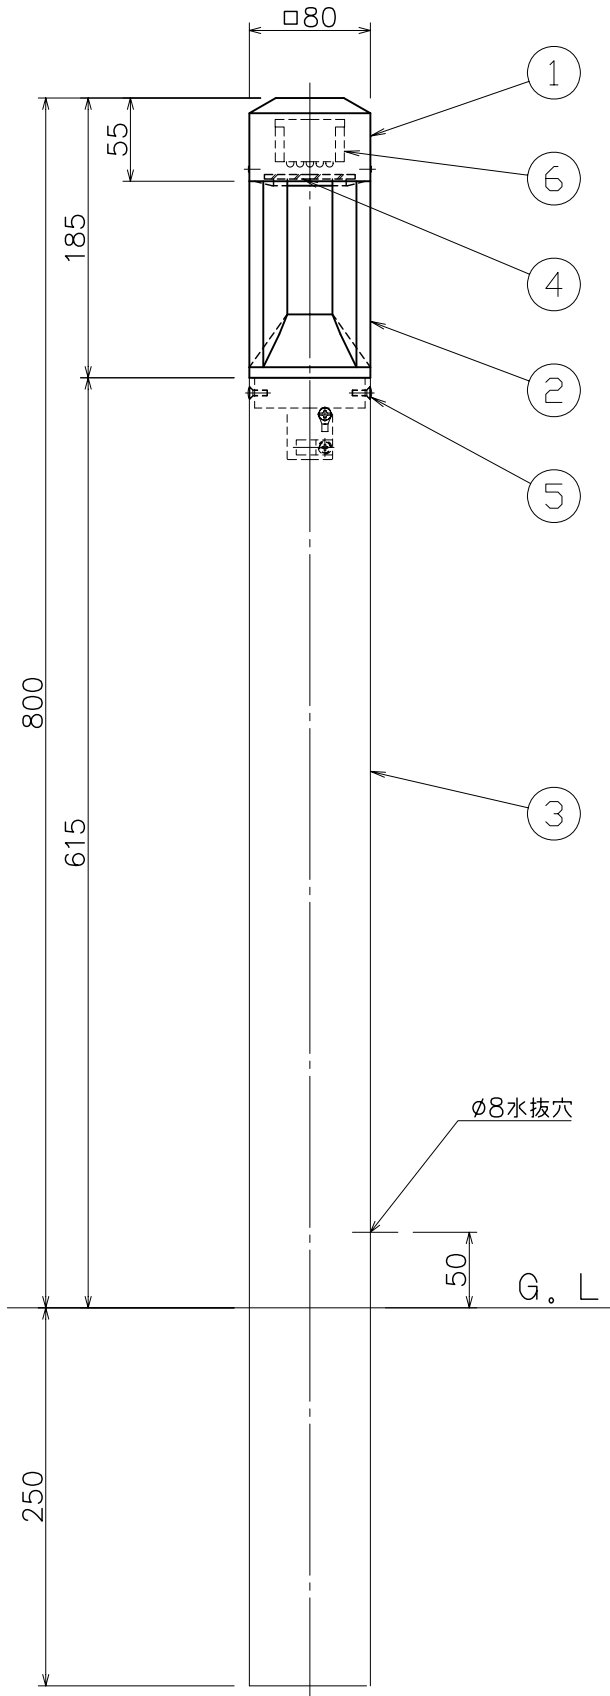

改良の為予告なく1部仕様を変更する場合がありますので御容赦願います。

⚠ 安全に関するご注意

- 防雨型器具です。浴室などの湿気の多い場所では使えません。絶縁不良による感電火災、及び腐食によるポール折れの原因になります。
- ポールは土壌のしっかりした所に設置してください。土壌の柔らかい場所の場合は、コンクリート等で埋込部を固定してください。設置に不備があるとポール倒れの原因となります。
- ポール下部に川砂利等を充填し、湿気がポール内に充満しないように施工してください。絶縁不良による感電及び腐食によるポール折れの原因になります。

H23.4 光源ユニット変更
H21.6 表記追加

6	光源ユニット		1	LED19白色(WW-1203N)	特記	防雨型	件名		
5	丸皿小ネジ	SUS	2	M4			器具重量	2.7 kg	ランプ
4	カバー	アクリル	1	クリア、ピンスポット付	検印	製国	品名	AD-2401 ガーデンライト	
3	ポール	AIT	1	シルバーメタリック色半艶塗装			福島	開部	
2	本体	AC	1	シルバーメタリック色半艶塗装					
1	灯体	AC	1	シルバーメタリック色半艶塗装					
記号	部品名	材質	数量	仕上					