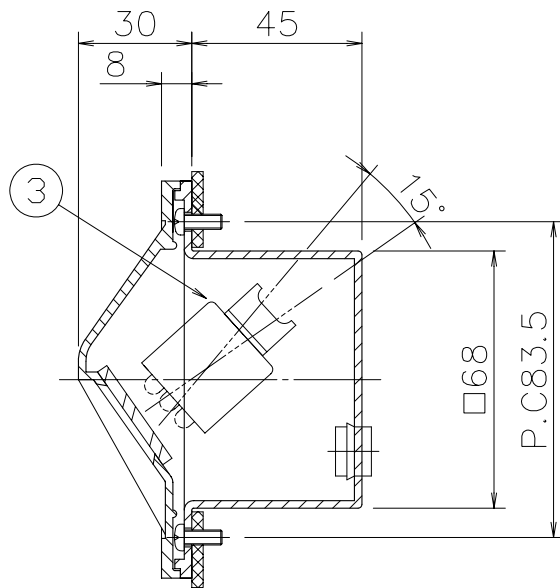

改良の為予告なく1部仕様を変更する場合がありますので御容赦願います。

▲ 安全に関するご注意

- 防雨型器具です。
浴室などの湿気の多い場所では使用しないでください。
絶縁不良による感電・火災の原因となります。
- 壁面埋め込み専用器具です。
指定外取付け、および冠水する恐れのある場所には取付ないでください。
落下・絶縁不良による感電・火災の原因となります。
- 埋込ボックスが必要です。
専用埋込ボックス(TG-205別売品)をあらかじめ施工してください。

<使用上の注意>

- 調光器との併用はできません。
- 位置表示灯付きスイッチと組み合わせた使用はできません。LEDが消灯しないことがあります。
- 確認表示灯付きスイッチと組み合わせた使用では、表示灯が点灯しないことがあります。
- LEDにはバラつきがあり同一商品でも発光色、明るさが器具ごとに異なる事がございます。ご了承下さい。

H21.6 表記追加

6	光源ユニット		1	LED14電球色(WW-1102L)	特記	防雨型	件名	
5	パッキン	SiS	1	黒色			器具重量	0.45 kg
4	カバー	アクリル	1	クリア リブ入り	検印	製図	品名	AD-2406 足下灯
3	取付板	SPG	1	生地			福島	開部
2	ボックス	ADC	1	黒色半艶塗装				
1	カバー枠	ADC	1	黒色半艶塗装				
記号	部品名	材質	数量	仕上				