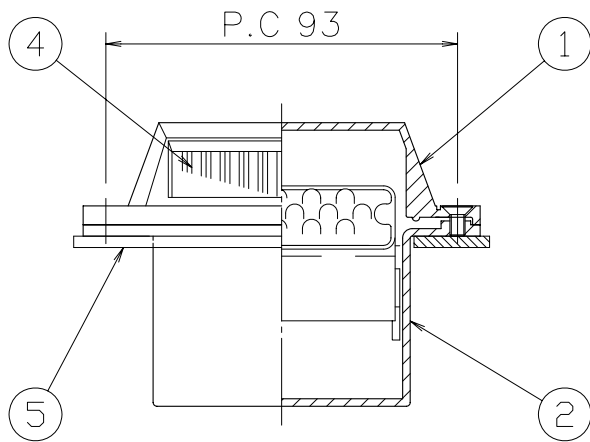

改良の為予告なく1部仕様を変更する場合がありますので御容赦願います。

▲ 安全に関するご注意

- 防雨型器具です。
浴室などの湿気の多い場所では使用しないでください。
絶縁不良による感電・火災の原因となります。
- 壁面埋め込み専用器具です。
指定外取付け、および冠水する恐れのある場所には取付ないでください。
落下・絶縁不良による感電・火災の原因となります。
- 埋込ボックスが必要です。
専用埋込ボックス(TG-205別売品)をあらかじめ施工してください。

<使用上の注意>

- 調光器との併用はできません。
- 位置表示灯付きスイッチと組み合わせた使用はできません。LEDが消灯しないことがあります。
- 確認表示灯付きスイッチと組み合わせた使用では、表示灯が点灯しないことがあります。
- LEDにはバラつきがあり同一商品でも発光色、明るさが器具ごとに異なる事がございます。ご了承下さい。

H21.6 表記追加

6	光源ユニット		1	LED14電球色(WW-1102L)	特記	防雨型	件名	
5	パッキン	SiS	1	黒色			器具重量	0.45 kg
4	カバー	アクリル	1	クリア リブ入り	検印	製図	品名	AD-2406 足下灯
3	取付板	SPG	1	生地			福島	開部
2	ボックス	ADC	1	黒色半艶塗装				
1	カバー枠	ADC	1	黒色半艶塗装				
記号	部品名	材質	数量	仕上				