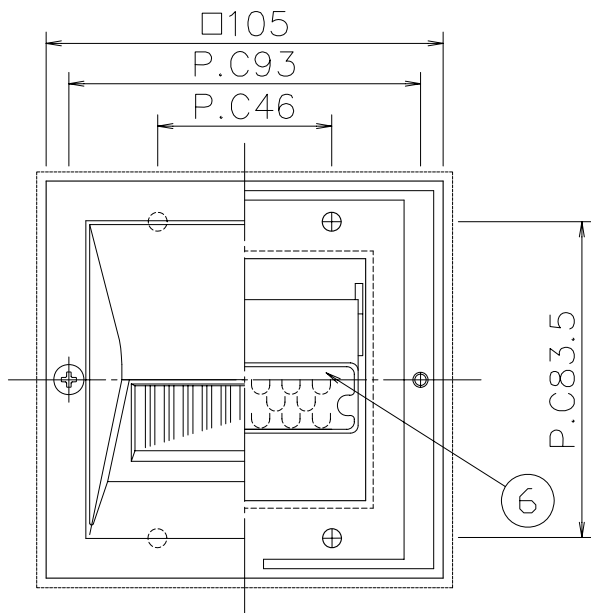

改良の為予告なく1部仕様を変更する場合がありますので御容赦願います。

▲ 安全に関するご注意

- 防雨型器具です。
浴室などの湿気の多い場所では使用しないでください。
絶縁不良による感電・火災の原因となります。
- 壁面埋め込み専用器具です。
指定外取付け、および冠水する恐れのある場所には取付ないでください。
落下・絶縁不良による感電・火災の原因となります。
- 埋込ボックスが必要です。
専用埋込ボックス(TG-205別売品)をあらかじめ施工してください。

<使用上の注意>

- 調光器との併用はできません。
- 位置表示灯付きスイッチと組み合わせた使用はできません。LEDが消灯しないことがあります。
- 確認表示灯付きスイッチと組み合わせた使用では、表示灯が点灯しないことがあります。
- LEDにはバラつきがあり同一商品でも発光色、明るさが器具ごとに異なる事がございます。ご了承下さい。

H21.6 表記追加

6	光源ユニット		1	LED14電球色(WW-1102L)	特記	防雨型	件名	
5	パッキン	SiS	1	黒色			器具重量	0.45 kg
4	カバー	アクリル	1	クリア リブ入り	検印	製図	品名	AD-2406 足下灯
3	取付板	SPG	1	生地			福島	開部
2	ボックス	ADC	1	黒色半艶塗装				
1	カバー枠	ADC	1	黒色半艶塗装				
記号	部品名	材質	数量	仕上				