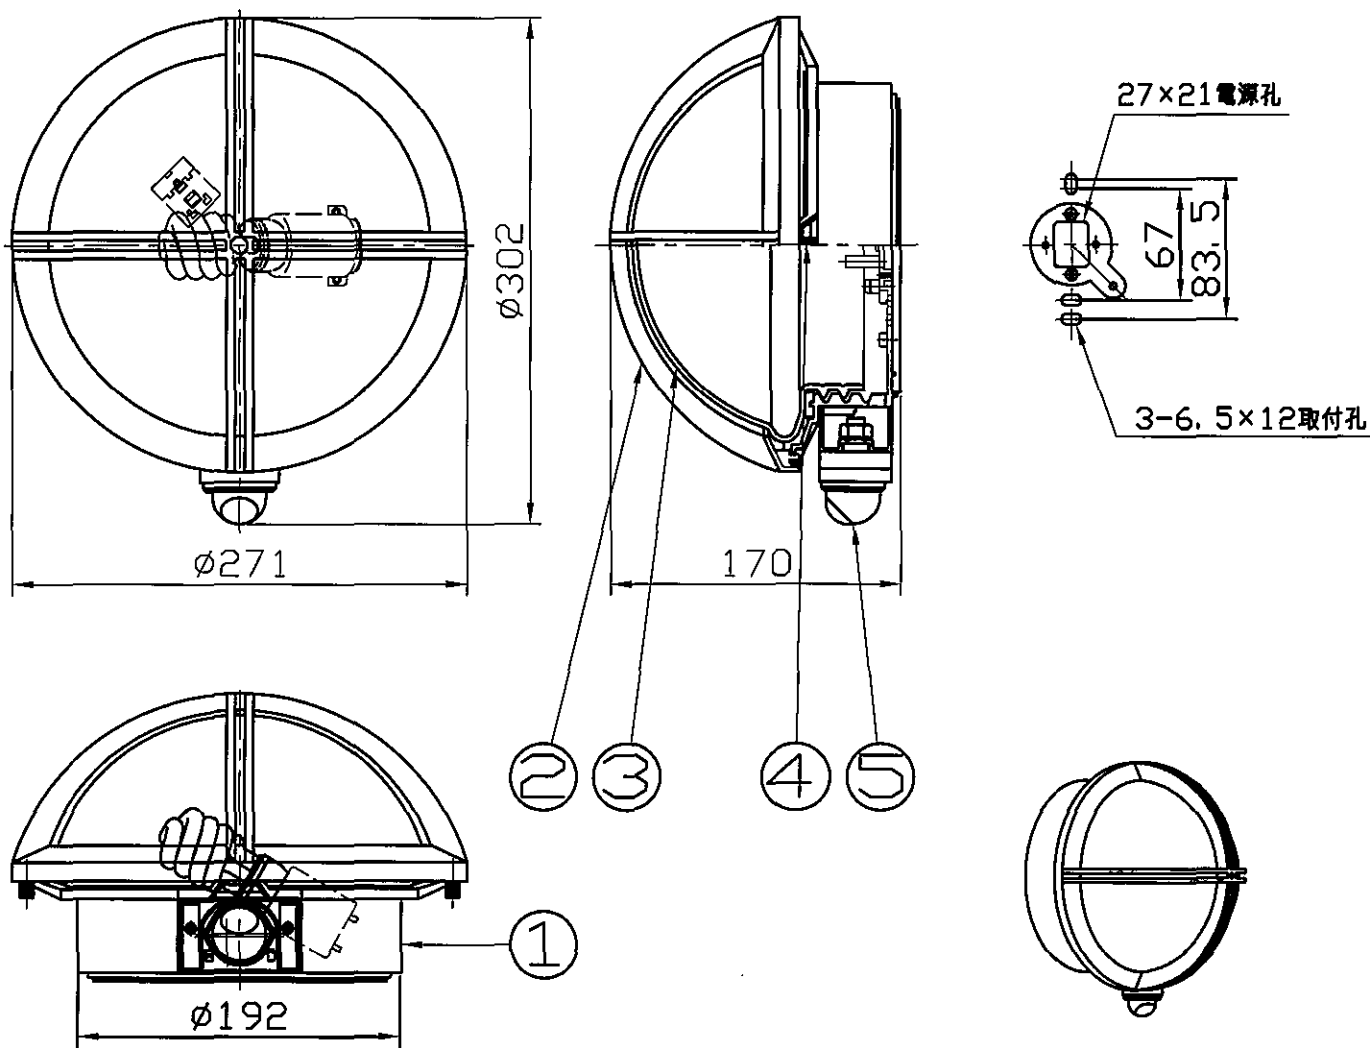

改良のため予告なく1部仕様を変更する場合がありますので御容赦願います。

＜使用上のご注意＞

- ※調光器との併用はしないでください。
- ＜人感センサーについて＞（点滅タイプ）
- ※点灯照度と点灯時間の切替が出来ます。
- 明暗ノ点灯照度
- センサーが検知する周囲の明るさを調整します。
- スイッチを暗にすると約15lxで点灯します。
- スイッチを明にすると約45lxで点灯します。
- 点灯時間
- 短：約30秒
- 中：約60秒
- 長：約180秒
- ※設定後、検知範囲で人の動きを検知すると設定した時間中全点灯します。
- 夜明け頃設定照度により明るくなると自動的に消灯します。
- ※検知範囲は気温、服装、移動速度などにより多少変化することがあります。

△安全に関するご注意

- ・防雨型器具です。浴室などの湿気の多い場所では使用しないでください。絶縁不良による感電、火災の原因となります。
- ・壁面取付け専用型の器具です。指定外取付は、落下・絶縁不良による感電火災の原因となります。
- ・ライトコントロール等の調光器との併用はできません。火災の原因となります。

H. 25. 6. 06 ランプ変更
H. 16. 7. 20 ランプW数変更

6					特記	防雨	件名
5	センサー		1	黒色		人感センサー付	
4	取付ナット	BSBM	2	黒クロメート	器具質量	2.2kg	ランプ E26電球形蛍光ランプD15形(電球色)10W×1 壁付灯
3	グローブ	乳白ガラス	1		検印	製図	品名 AF-2408 インバータ
2	ガード	ADC	1	黒色塗装			
1	本体	ADC	1	黒色塗装	福島	片山	
部番	部品名	材質	数量	仕上			yamada