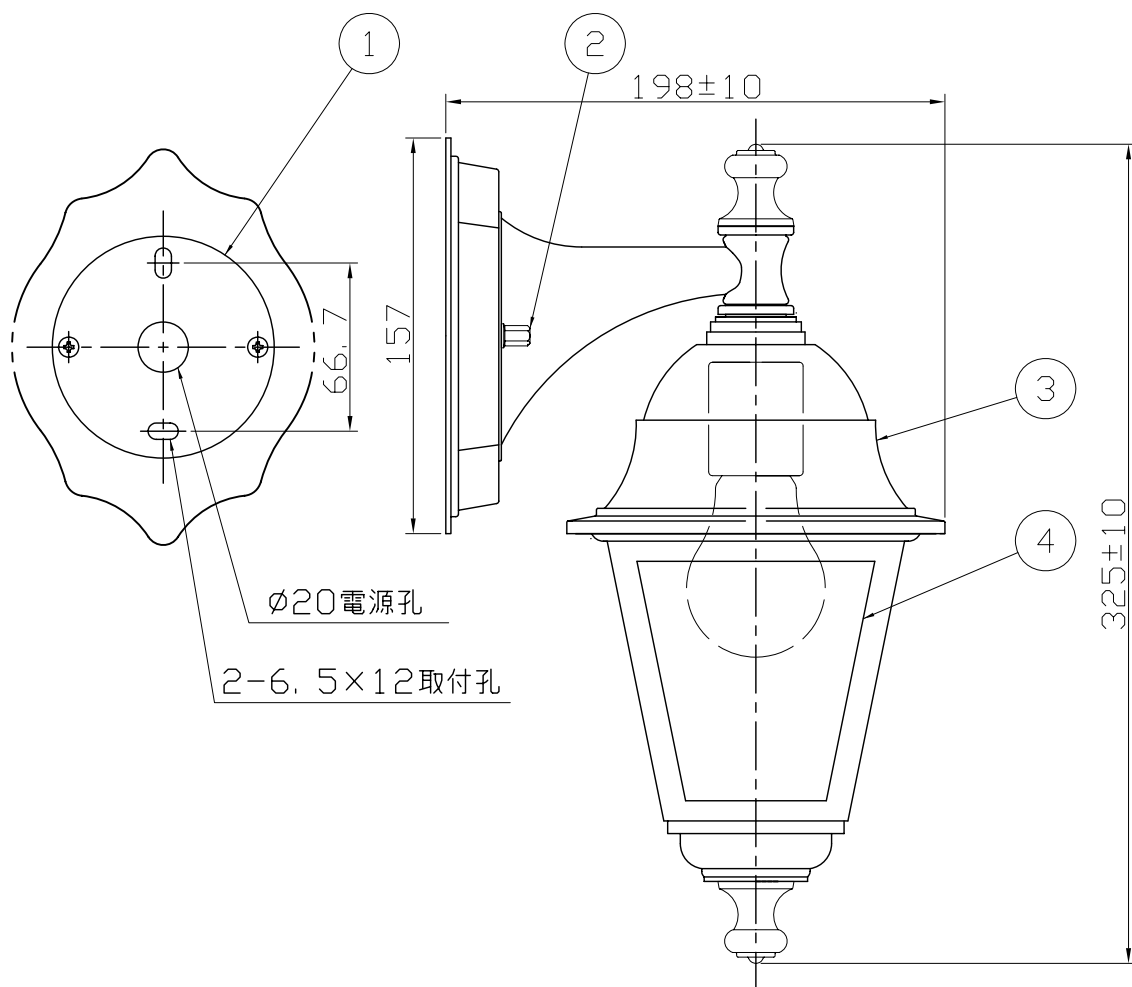

H.24.4 寸法変更  
H.23.6 飾り形状変更  
H.18.1 フランジ形状変更

6					特記	防雨形	件名
5					器具重量	1.1 kg	ランプ E26 普通ランプ 60W×1 壁付灯
4	セード	板ガラス	1	透明	検印	製図	品名 AI-2413
3	本体	ADC	1	黒色塗装	福島	片山	yamada
2	取付ナット	黒亜鉛	2	黒クロメート			
1	取付板	SPC 1.2	1	クロメート			
記号	部品名	材質	数量	仕上			