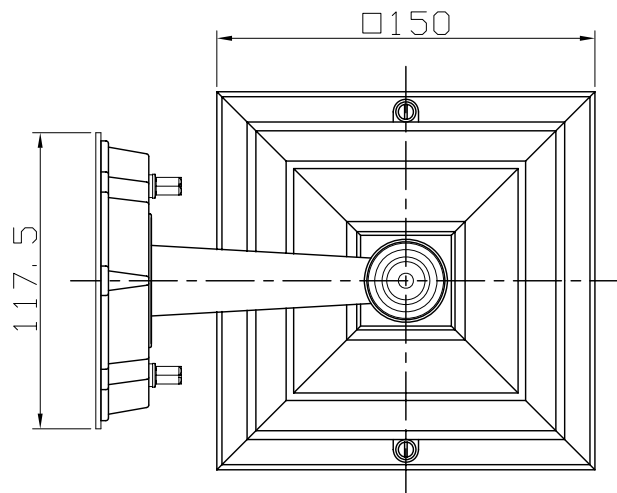

H.24.4 寸法変更  
H.23.6 飾り形状変更  
H.18.1 フランジ形状変更

6					特記	防雨形	件名
5					器具重量	1.1 kg	ランプ E26 普通ランプ 60W×1 壁付灯
4	セード	板ガラス	1	透明	検印	製図	品名 AI-2413
3	本体	ADC	1	黒色塗装	福島	片山	yamada
2	取付ナット	黒亜鉛	2	黒クロメート			
1	取付板	SPC 1.2	1	クロメート			
記号	部品名	材質	数量	仕上			