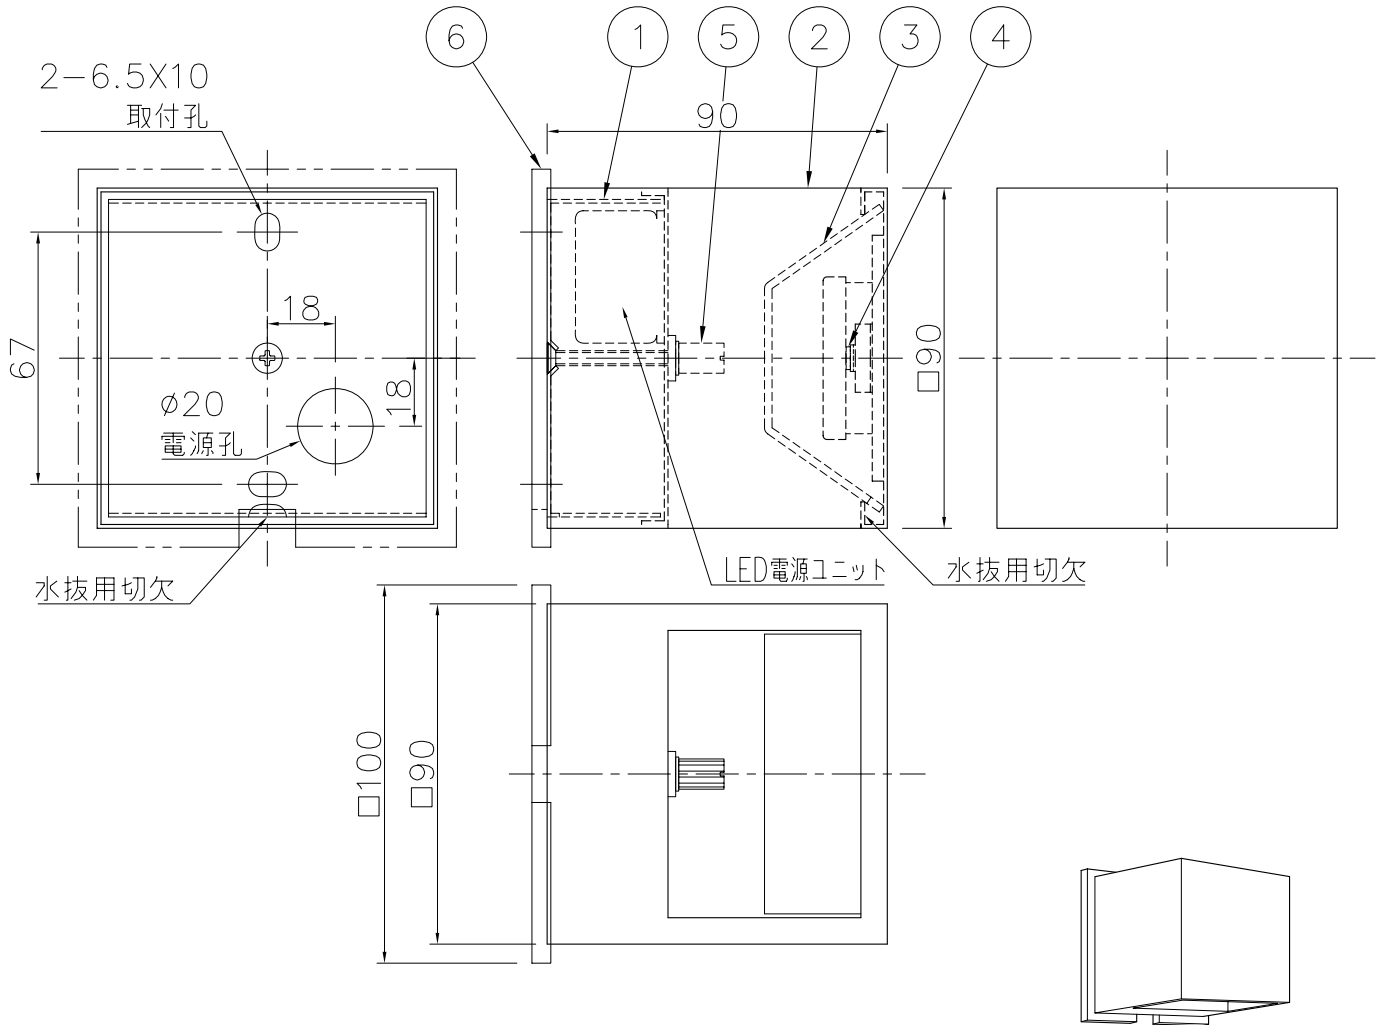

＜使用上の注意＞

- ・調光器との併用はできません。
- ・LEDにはバラつきがあり同一商品でも発光色、明るさが器具ごとに異なる事がございます。ご了承下さい。
- ・1回路当たりの最大接続台数は35台(200V時=70台)までです。
35台(200V時=70台)を超える場合は別途ご相談下さい。

型番	仕上色	数量	記号
AD-2415-L	黒色塗装	台	
AD-2416-L	ダークシルバー塗装	台	

6	パッキン	EP	1	黒色	特記	防雨型 100-240V対応	件名 ランプ	Power LED 4.8Wx1(電球色) 壁付灯
5	取付ナット	BsBM M4	1	別表参照				
4	LED		1	PowerLED 4.8W(電球色)	器具質量	0.7 kg	品名	AD-2415-L・2416-L
3	カバー	アクリル	1	乳白				
2	本体	SUS	1	別表参照	検印	製図		
1	取付板	SUS	1	生地				
記号	部品名	材質	数量	仕上	福島	中村		