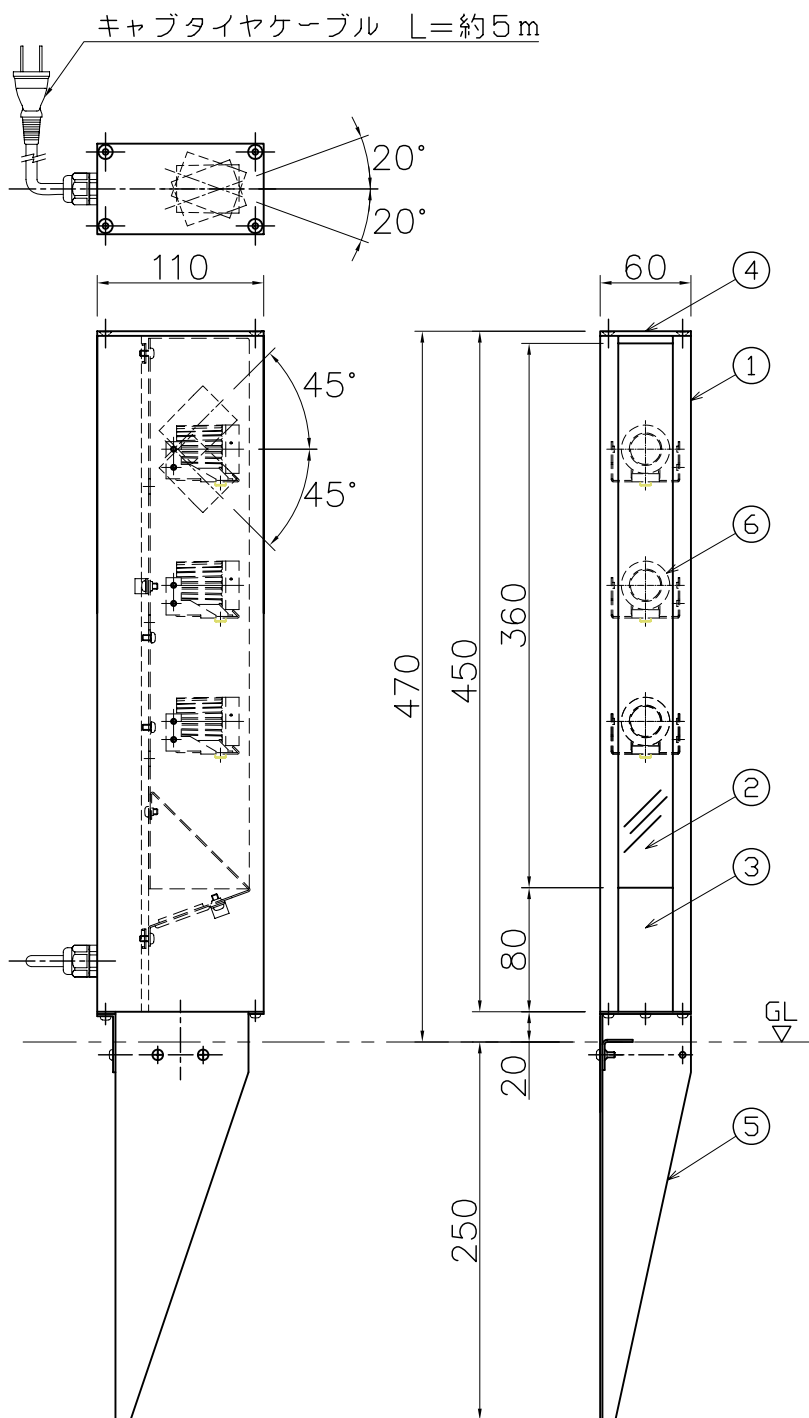

使用上の注意変更 2010.6

6	LED光源ユニット	ADC	3	シルバー塗装	特記	防雨型	件名
5	スパイク	SUS	1	生地			ランプ
4	上部カバー	AIP t3.0	1	ダークシルバー塗装	器具質量	2.5 kg	Power LED AC100V 1.6W×3 (電球色) 外灯
3	フロントカバー	AIP t1.5	1	ダークシルバー塗装			品名
2	アクリルカバー	アクリルt1.5	1	クリア	検印	製図	AD-2422-L
1	ポール	AD	1	ダークシルバー塗装	福島	久々宮	yamada
記号	部品名	材質	数量	仕上			