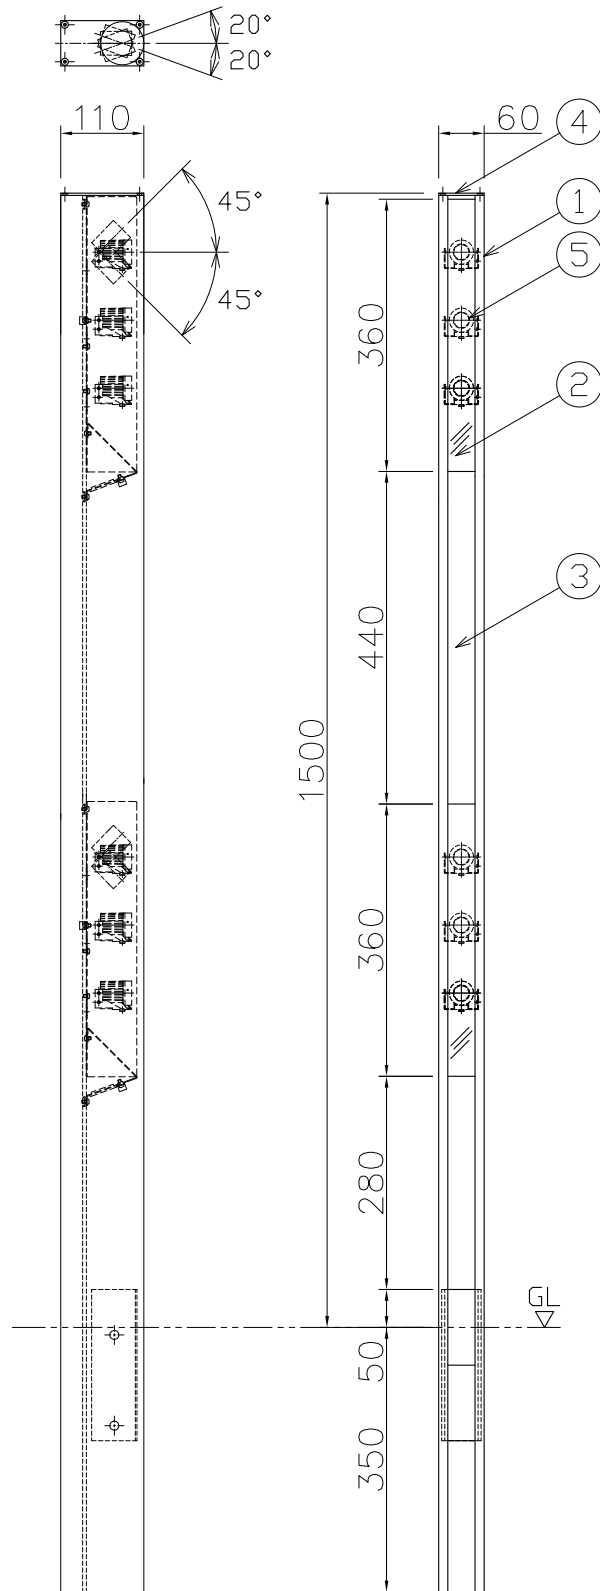

改良の為予告なく1部仕様を変更する場合がありますので御容赦願います。

安全に関するご注意

- ・防雨型器具です。
浴室などの湿気の多い場所では使えません。絶縁不良による感電、火災、及び腐食によるポール折れの原因になります。
- ・ポールは土壌のしっかりした所に設置してください。
土壌の柔らかい場所の場合は、コンクリート等で埋込部を固定してください。
設置に不備があるとポール倒れの原因となります。
- ・ポール下部に川砂利等を充填し、湿気がポール内に充満しないように施工してください。
絶縁不良による感電及び腐食によるポール折れの原因になります。

<使用上の注意>

- ※腐食環境（温泉地、塩害地など）には使用できません。
- ・調光器との併用はできません。
- ・LEDにはバラつきがあり同一商品でも発光色、明るさが器具ごとに異なる事がございます。ご了承下さい。
- ・被照射面との距離は0.1m以上離してください。
- ・1回路あたりの最大接続台数は17台（200V時=34台）までです。17台（200V時=34台）を超える場合は別途ご相談ください。
- ・アクリルカバー内面に結露が生じる場合がありますが異常ではありません。
点灯すれば解消しますので予めご了承下さい。

誤記訂正 2013.12
使用上の注意変更 2010.6

6					特記	防雨型 100V~240V対応	件名	
5	LED光源ユニット	ADC	6	シルバー塗装	器具質量	6.3 kg	ランプ	Power LED 1.6W×6（電球色） 外灯
4	上部カバー	AIP t3.0	1	ダークシルバー塗装	検印		品名	AD-2424-L
3	フロントカバー	AIP t1.5	2	ダークシルバー塗装	製図			
2	アクリルカバー	アクリルt1.5	2	クリア				
1	ポール	AD	1	ダークシルバー塗装				
記号	部品名	材質	数量	仕上	福島	久々宮		