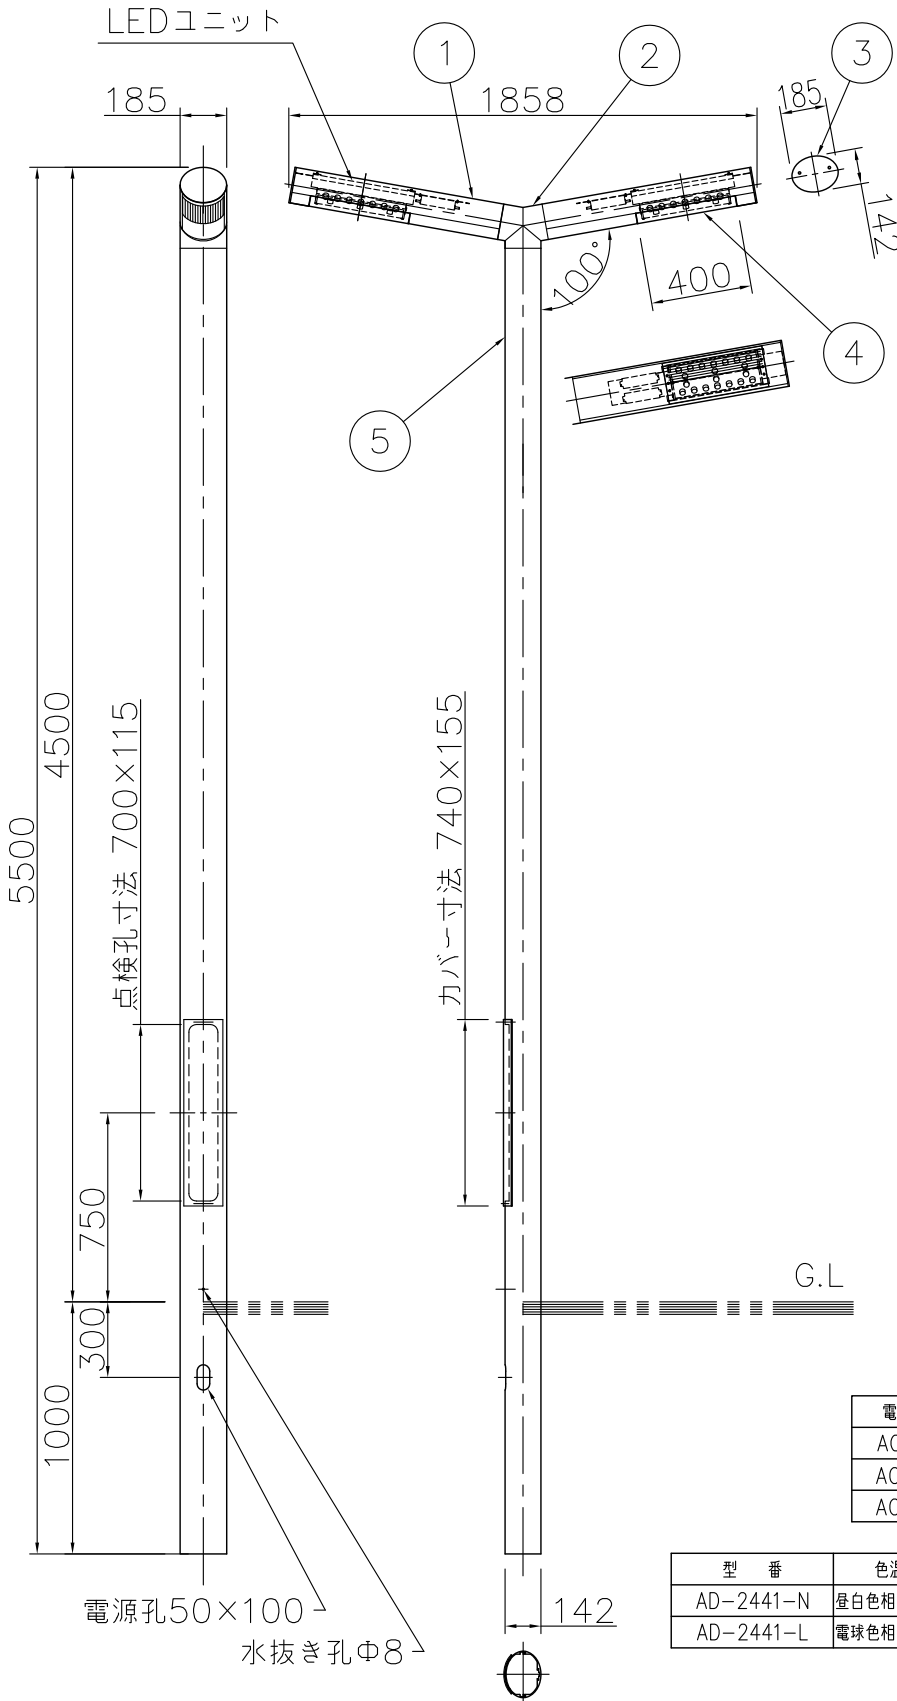

改良の為予告なく一部仕様を変更する場合がありますので御容赦願います。

**⚠ 安全に関するご注意**

- ・防雨型器具です。浴室等の湿気の高い場所では使えません。絶縁不良による感電火災、及び腐食によるポール折れの原因になります。
- ・ポールは土壌のしっかりした所に設置してください。土質の柔らかい場所の場合は、コンクリート等で埋込部を固定してください。設置に不備があるとポール折れの原因となります。
- ・ポール下部に川砂利等を充填し、湿気がポール内に充滿しないように施工してください。絶縁不良による感電及び腐食によるポール折れの原因になります。
- ・ポール地際部は防錆のため、必ずコンクリート根巻コンクリート根巻してください。腐食によるポール折れなどの原因になります。

＜使用上のご注意＞

- ・腐食環境(温泉地、塩害地など)には使用できません。
  - ・LEDの色には多少のバラつきがあります。予めご了承下さい。
- 最大接続台数は1回路あたり100V時6台・200V時11台・240V時13台までです。

＜参考埋設基礎寸法＞

基礎幅 × 根入れ長 : 60 × 110 (cm)

電源電圧	周波数	入力電流	消費電力
AC100V	50/60Hz	0.98A	100W
AC200V		0.52A	
AC240V		0.44A	

型番	色温度 (K)	演色評価数 (Ra)	定格光束 (lm)	固有エネルギー消費効率 (lm/W)	数量	記号
AD-2441-N	昼白色相当 (5000K)	80	5870	58.7	台	
AD-2441-L	電球色相当 (3000K)	80	5395	53.9	台	

H27.9 素子および電源変更・光色追加 H27.11 消費電力等修正

記号	部品名	材質	数量	仕上	特記	件名
6					防雨型	ランプ LED 100W×2 ポール灯
5	ポール	AD	1	銀色アルマイト		
4	カバー	ガラス	2	硬質クリア	器具質量 51.6 kg	品名 AD-2441-N/L
3	上蓋	AIP t3.0	2	銀色アルマイト		
2	ジョインター	AC	1	銀色アルマイト	検印 製図	福島 開部
1	灯具	AD	2	銀色アルマイト		