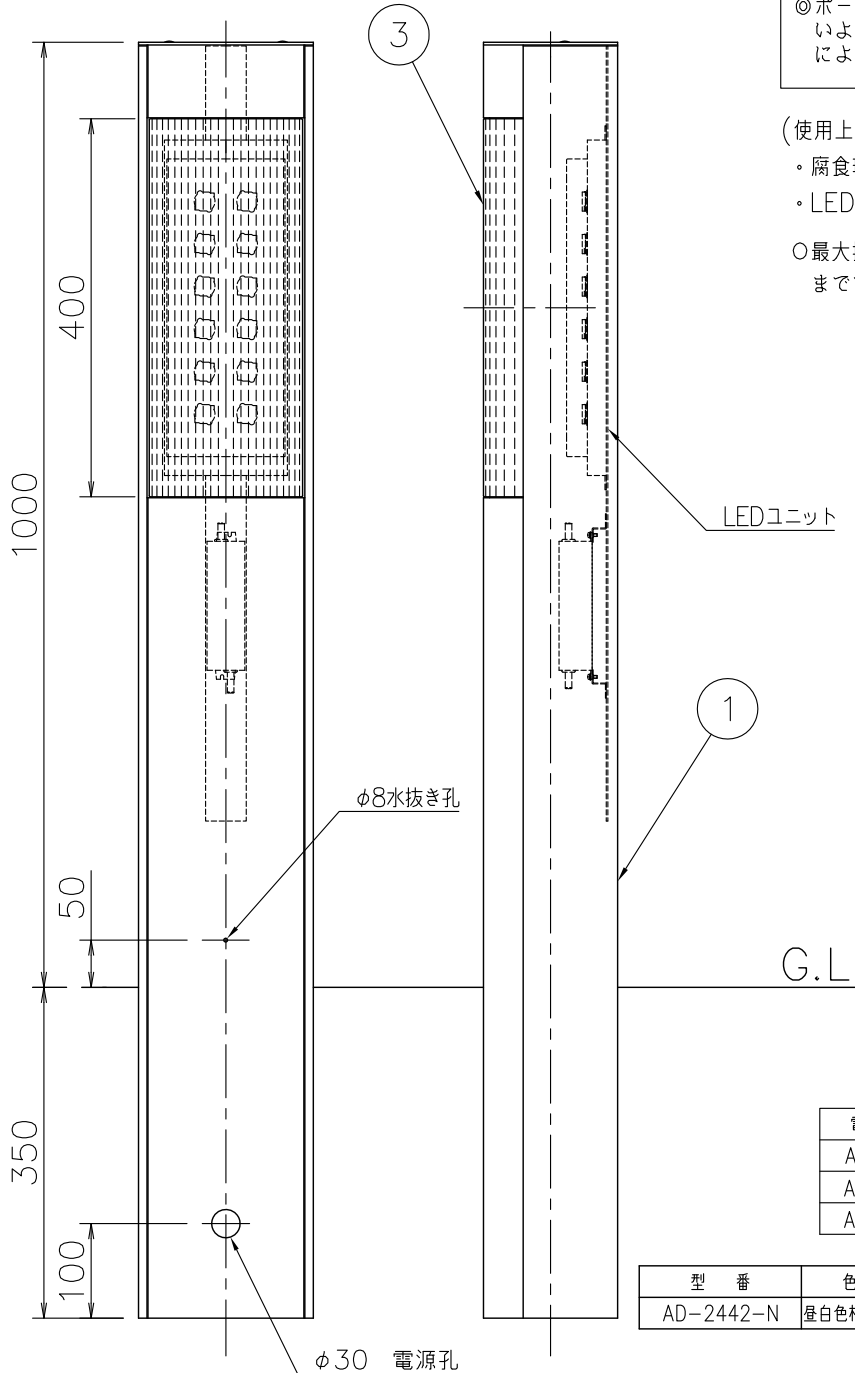

改良の為予告なく1部仕様を変更する場合がありますので御容赦願います。

安全に関するご注意

- ◎ 防雨型器具です。
浴室等の湿気の高い場所では使えません。絶縁不良による感電、火災、及び腐食によるポール折れの原因になります。
- ◎ ポールは土壌のしっかりした所に設置してください。
土質の柔らかい場合は、コンクリート等で埋込部を固定してください。
- ◎ ポール下部に川砂等を充填し、湿気がポール内に充満しないように施工してください。絶縁不良による感電及び腐食によるポール折れの原因になります。

(使用上のご注意)

- ・ 腐食環境(温泉地、塩害地など)には使用できません。
 - ・ LEDの色には多少のバラつきがあります。予めご了承下さい。
- 最大接続台数は1回路あたり100V時18台・200V時37台までです。

電源電圧	周波数	入力電流	消費電力
AC100V	50/60Hz	0.29A	30W
AC200V		0.15A	
AC240V		0.13A	

型番	色温度 (K)	演色評価数 (Ra)	定格光束 (lm)	固有エネルギー消費効率 (lm/W)	数量	記号
AD-2442-N	昼白色相当 (5000K)	80	1531	51.0	- 台	-

H27.9 素子および電源変更 H27.11 入力電流値修正

6					特記	電源電圧100~240V 防雨型	件名	
5					器具重量	12.0 kg	品名	LED 30W×1 庭園灯
4					検印		品番	AD-2442-N
3	カバー	硬質ガラス	1	クリア(内面フロスト)	製国			
2	上蓋	AIP t3.0	1	銀色アルマイト	福島	開部		
1	本体	AD	1	銀色アルマイト				
記号	部品名	材質	数量	仕上				