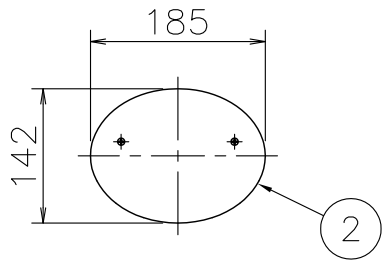

改良の為予告なく1部仕様を変更する場合がありますので御容赦願います。

安全に関するご注意

- ◎ 防雨型器具です。
  浴室等の湿気の高い場所では使えません。絶縁不良による感電、火災、及び腐食によるポール折れの原因になります。
- ◎ ポールは土壌のしっかりした所に設置してください。
  土質の柔らかい場合は、コンクリート等で埋込部を固定してください。
- ◎ ポール下部に川砂等を充填し、湿気がポール内に充満しないように施工してください。絶縁不良による感電及び腐食によるポール折れの原因になります。

(使用上のご注意)

1. ・ 腐食環境(温泉地、塩害地など)には使用できません。
   - ・ LEDの色には多少のバラつきがあります。予めご了承下さい。
2. 最大接続台数は1回路あたり100V時18台・200V時37台までです。

電源電圧	周波数	入力電流	消費電力
AC100V	50/60Hz	0.29A	30W
AC200V		0.15A	
AC240V		0.13A	

型番	色温度 (K)	演色評価数 (Ra)	定格光束 (lm)	固有エネルギー消費効率 (lm/W)	数量	記号
AD-2442-N	昼白色相当 (5000K)	80	1531	51.0	- 台	-

H27.9 素子および電源変更   H27.11 入力電流値修正

6					特記	電源電圧100~240V 防雨型	件名	
5					器具重量	12.0 kg	品名	LED 30W×1 庭園灯
4					検印		品番	AD-2442-N
3	カバー	硬質ガラス	1	クリア(内面フロスト)	製国			
2	上蓋	AIP t3.0	1	銀色アルマイト	福島	開部		
1	本体	AD	1	銀色アルマイト				
記号	部品名	材質	数量	仕上