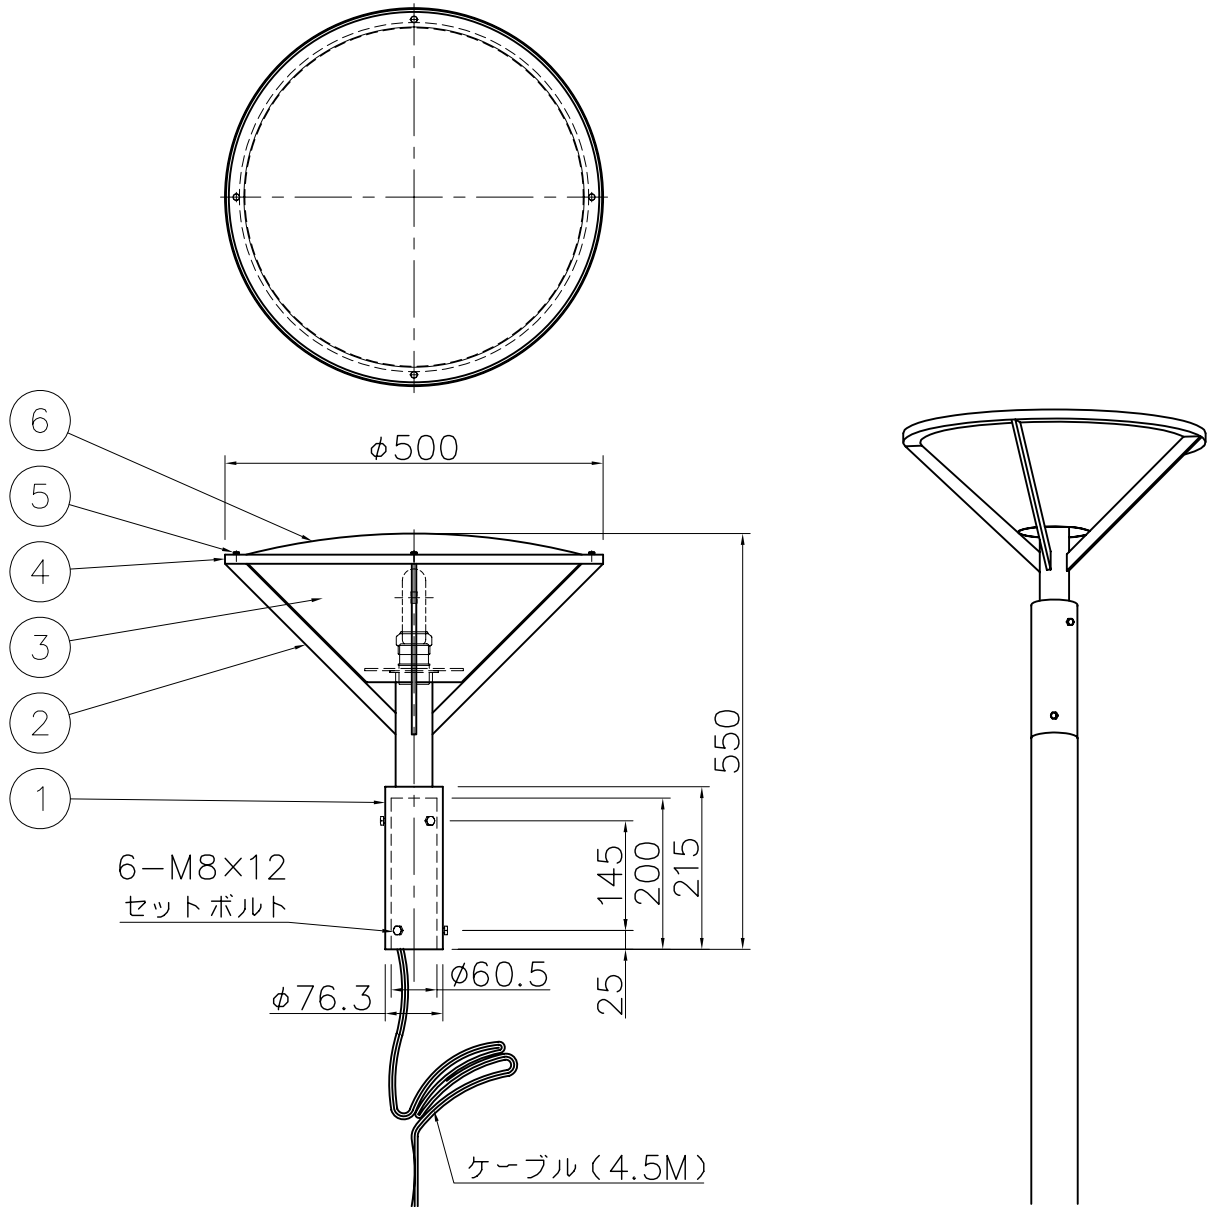

改良のため予告なく1部仕様を変更する場合がありますので御容赦願います。

△ 安全に関するご注意

- 灯具の耐風速は60m/sです。これを超える風速の影響を受ける場所での使用はしないでください。灯具落下の原因になります。
- 下向取付専用器具です。横向、上向取付けできません。浸水による感電、火災の原因、器具落下の原因となります。
- 防雨型器具です。浴室等の湿気の多い場所では使えません。絶縁不良による感電、火災の原因になります。

(使用上のご注意)

* 灯具を標準ランプ、標準ポール取付以外の特殊用途や特殊環境、塩害地域でご使用される場合は、別途御相談ください。

(適合ポール)

TG-1005 TG-1006
TG-1025 TG-1026

部番	部品名	材質	数量	仕上	特記	ランプ・安定器・ポール別売 防雨型	件名
6	天蓋	ALP t1.2	1	ダークグレーメタリック塗装	器具重量	4.5kg	品名 E26 CDM-TP 70W×1 外灯
5	化粧ナット	BSBM M4	4	ダークグレーメタリック塗装			
4	枠	SUS t1.2	1	ダークグレーメタリック塗装	検印	製図	品番 AH-2447H
3	カバー	ポリカーボネート	1	乳白色	福島	久々宮	
2	ガード	SUS t6.0	4	ダークグレーメタリック塗装	yamada		
1	ホルダー	SUS t2.0	1	ダークグレーメタリック塗装			