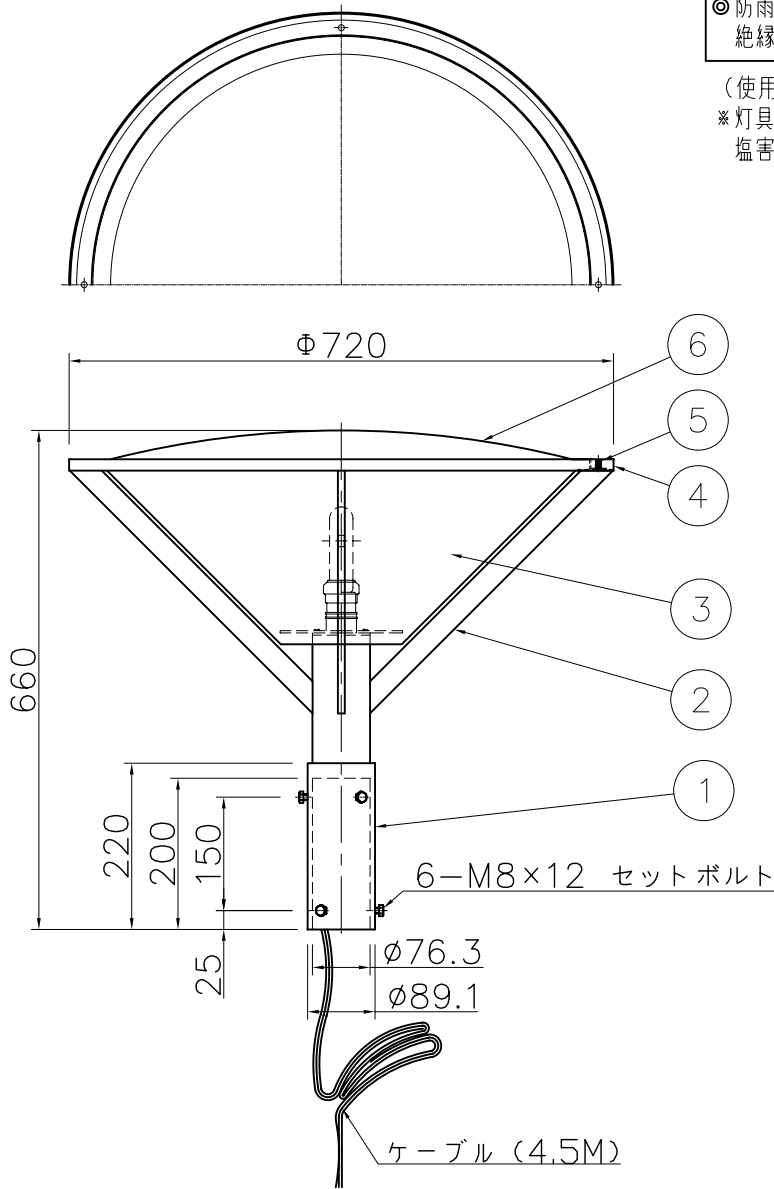

改良の為予告なく1部仕様を変更する場合がありますので御容赦願います。

 安全に関するご注意

- ◎ 灯具の耐風速は60m/sです。これを越える風速の影響を受ける場所での使用はしないでください。灯具落下の原因になります。
- ◎ 上向取付器具です。横向、下向取付けできません。
浸水による感電、火災の原因、器具落下の原因となります。
- ◎ 防雨型器具です。浴室等の湿気の多い場所では使えません。
絶縁不良による感電、火災の原因になります。

(使用上のご注意)

※ 灯具を標準ランプ、標準ポール取付以外の特殊用途や特殊環境、塩害地域でご使用される場合は、別途御相談ください。

(適合ポール)

TG-1011 TG-1012 TG-1013 TG-1014
TG-1031 TG-1032 TG-1035 TG-1036

6	天蓋	AIP t1.5	1	ダークグレーメタリック塗装	特記	ランプ・安定器・ポール別売 防雨型	件名	
5	化粧ナット	BSBM M4	4	ダークグレーメタリック塗装			器具質量	11.2 kg
4	枠	SUS t3.0	1	ダークグレーメタリック塗装	検印	製図	品名	AH-2448H
3	カバー	ポリカーボネート	1	乳白色			福島	久々宮
2	ガード	SUS t9.0	4	ダークグレーメタリック塗装				
1	ホルダー	SUS t3.0	1	ダークグレーメタリック塗装				
記号	部品名	材質	数量	仕上				