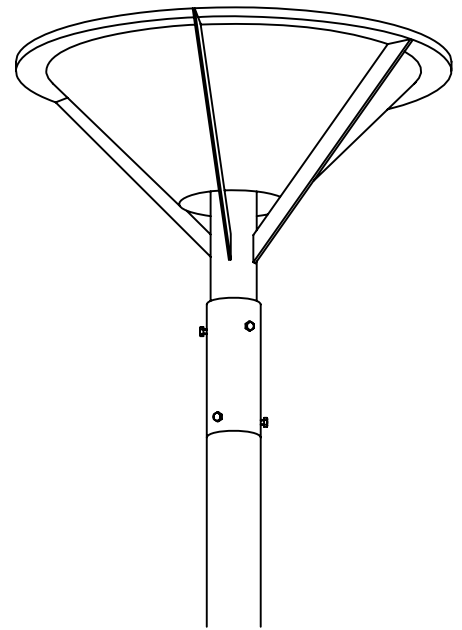

改良の為予告なく1部仕様を変更する場合がありますので御容赦願います。

 安全に関するご注意

- ◎ 灯具の耐風速は60m/sです。これを越える風速の影響を受ける場所での使用はしないでください。灯具落下の原因になります。
- ◎ 上向取付器具です。横向、下向取付けできません。
浸水による感電、火災の原因、器具落下の原因となります。
- ◎ 防雨型器具です。浴室等の湿気の多い場所では使えません。
絶縁不良による感電、火災の原因になります。

(使用上のご注意)

※ 灯具を標準ランプ、標準ポール取付以外の特殊用途や特殊環境、塩害地域でご使用される場合は、別途御相談ください。

(適合ポール)

TG-1011 TG-1012 TG-1013 TG-1014
TG-1031 TG-1032 TG-1035 TG-1036

6	天蓋	AIP t1.5	1	ダークグレーメタリック塗装	特記	ランプ・安定器・ポール別売 防雨型	件名	
5	化粧ナット	BSBM M4	4	ダークグレーメタリック塗装			器具質量	11.2 kg
4	枠	SUS t3.0	1	ダークグレーメタリック塗装	検印	製図	品名	AH-2448H
3	カバー	ポリカーボネート	1	乳白色			福島	久々宮
2	ガード	SUS t9.0	4	ダークグレーメタリック塗装				
1	ホルダー	SUS t3.0	1	ダークグレーメタリック塗装				
記号	部品名	材質	数量	仕上				