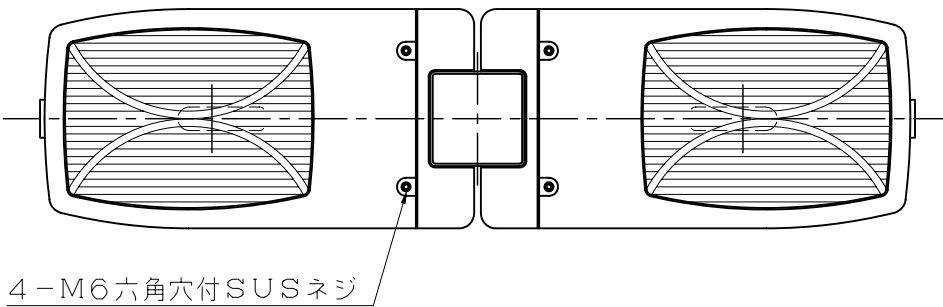

改良のため予告なく1部仕様を変更する場合がありますので御容赦願います。

⚠ 安全に関するご注意

- ◎ 灯具の耐風速は60m/sです。これを超える風速の影響を受ける場所での使用はしないでください。灯具落下の原因となります。
- ◎ 下向取付専用器具です。横向、上向取付けできません。浸水による感電、火災の原因、器具落下の原因となります。
- ◎ 防雨型器具です。浴室等の湿気の多い場所では使えません。絶縁不良による感電、火災の原因となります。