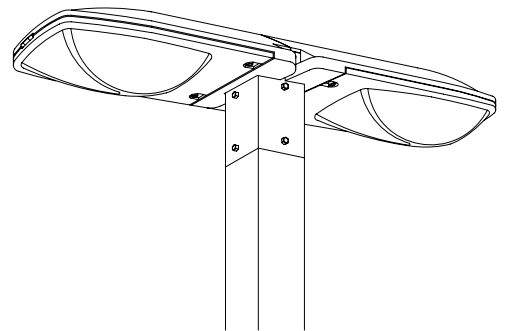

6					特記	ランプ・器具・ポール別記 防雨型	件名			
5								器具重量	品名 E26 CDM150W×2 ポール灯	
4					検印	製図	品番 AH-2454H			
3	アーム	STK t3.2	1	濃茶色塗装				福島	開部	yamada
2	カバー	硬質ガラス	2	光学カット(クリア)						
1	灯体	ALC	2	濃茶色塗装						
部番	部品名	材質	数量	仕上