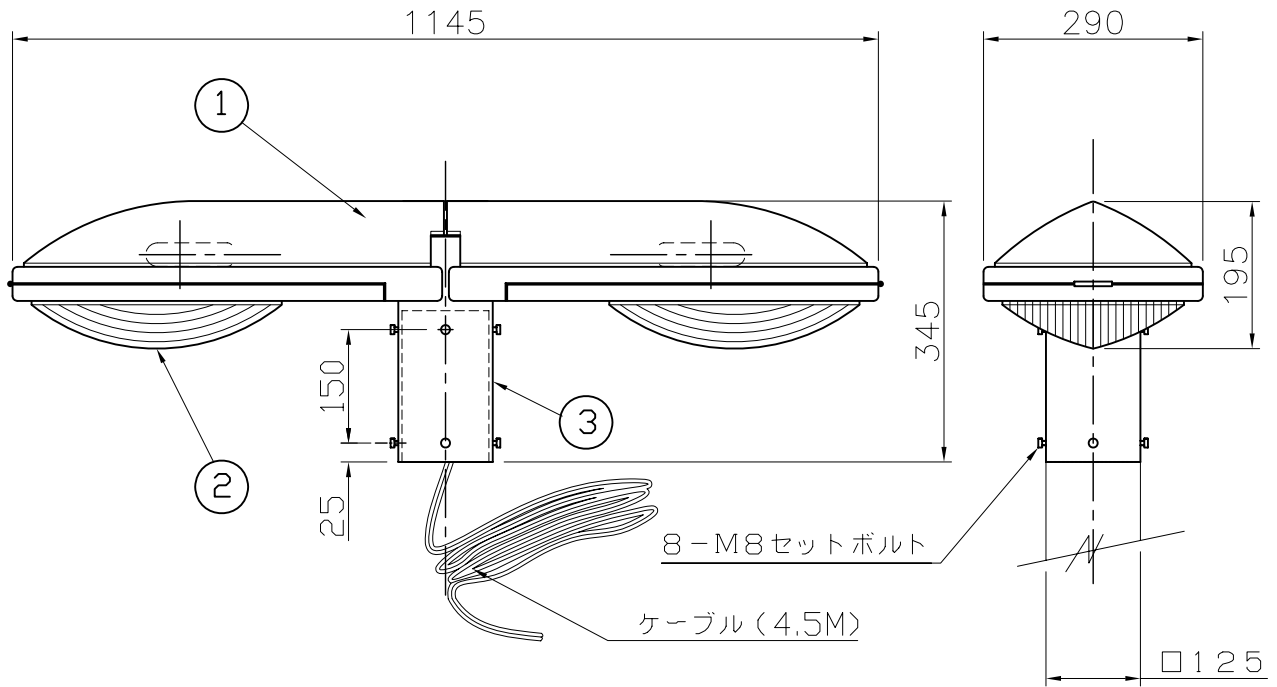

改良のため予告なく1部仕様を変更する場合がありますので御容赦願います。

⚠ 安全に関するご注意

- ◎ 灯具の耐風速は60m/sです。これを超える風速の影響を受ける場所での使用はしないでください。灯具落下の原因となります。
- ◎ 下向取付専用器具です。横向、上向取付けできません。浸水による感電、火災の原因、器具落下の原因となります。
- ◎ 防雨型器具です。浴室等の湿気の多い場所では使えません。絶縁不良による感電、火災の原因となります。