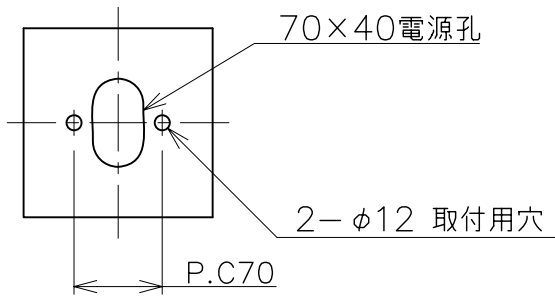

光源ユニット  
YTG-318-L

6					特記	防雨型	件名	
5	ベースプレート	AIP	1	シルバーメタリック塗装	器具質量	5.0 kg	ランプ	Power LED AC100V 4.8Wx1(電球色) 庭園灯
4	カバー	アクリル	2	乳白色			品名	AD-2460-L
3	ルーバ	AD	2set	シルバーメタリック塗装	検印	製図		
2	フレーム	AD	1	シルバーメタリック塗装	福島	久々宮	yamada	
1	トップカバー	AIP	1	シルバーメタリック塗装				
記号	部品名	材質	数量	仕上				