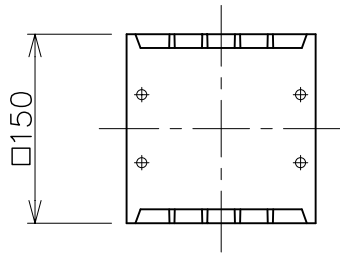

光源ユニット  
YTG-318-L

6					特記	防雨型	件名	
5	ベースプレート	AIP	1	シルバーメタリック塗装	器具質量	5.0 kg	ランプ	Power LED AC100V 4.8Wx1(電球色) 庭園灯
4	カバー	アクリル	2	乳白色			品名	AD-2460-L
3	ルーバ	AD	2set	シルバーメタリック塗装	検印	製図		
2	フレーム	AD	1	シルバーメタリック塗装	福島	久々宮	yamada	
1	トップカバー	AIP	1	シルバーメタリック塗装				
記号	部品名	材質	数量	仕上				