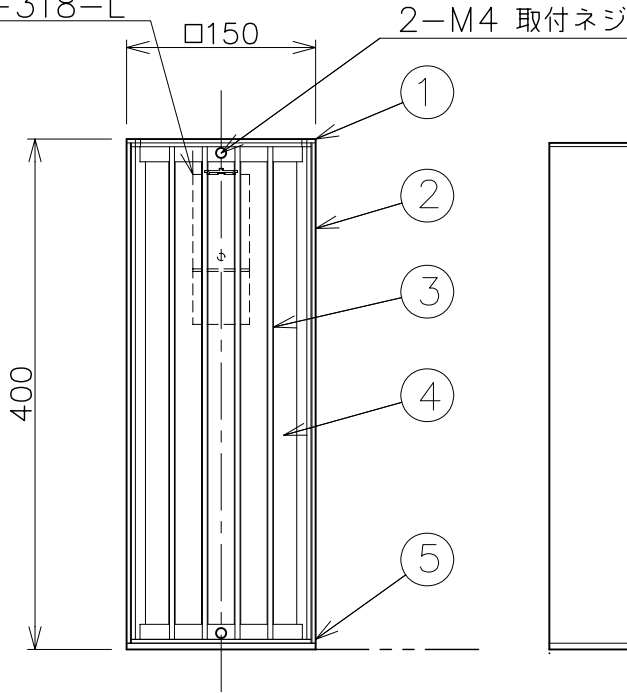

改良の為予告なく1部仕様を変更する場合がありますので御容赦願います。

**⚠ 安全に関するご注意**

- ◎防雨型照明器具です。  
浴室等の湿気の高い場所では使えません。絶縁不良による感電火災、及び腐食の原因になります。
- ◎地表面固定専用器具です。指定方向以外の取付けはできません。  
浸水による感電・器具故障の原因になります。

＜使用上の注意＞

- ※腐食環境（温泉地、塩害地など）には使用できません。
- ※ジョイントBOXを使用されたり、電源供給線が太くなる場合は別途ご相談ください。
- ・調光器との併用はできません。
- ・LEDにはバラつきがあり同一商品でも発光色、明るさが器具ごとに異なる事がございます。ご了承下さい。
- ・1回路当たりの最大接続台数は35台までです。  
35台を越える場合は別途ご相談下さい。

光源ユニット  
YTG-318-L

6					特記	防雨型	件名	
5	ベースプレート	AIP	1	シルバーメタリック塗装	器具質量	5.0 kg	ランプ	Power LED AC100V 4.8Wx1(電球色) 庭園灯
4	カバー	アクリル	2	乳白色			品名	AD-2460-L
3	ルーバ	AD	2set	シルバーメタリック塗装	検印	製図		
2	フレーム	AD	1	シルバーメタリック塗装	福島	久々宮	yamada	
1	トップカバー	AIP	1	シルバーメタリック塗装				
記号	部品名	材質	数量	仕上				