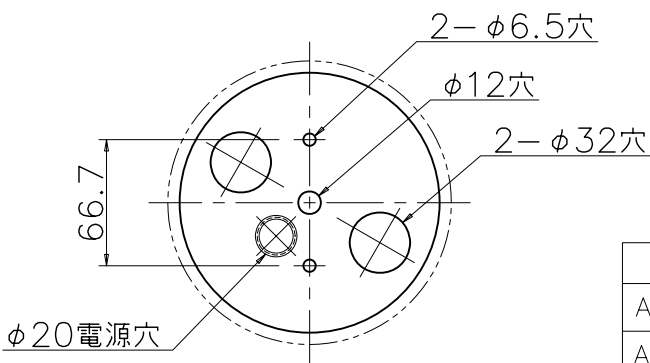

＜使用上のご注意＞

- ・調光器との併用はしないでください。
- ・LEDにはバラつきがあり同一商品でも発光色、明るさが器具ごとに異なる事がございます。  
ご了承下さい。
- ・1回路当たりの最大接続台数は35台までです。  
35台を越える場合は別途ご相談下さい。
- ・メンテナンス用LEDユニット YTG-317-L（別売）  
ユニットの交換は必ず有資格者にご依頼下さい。

型番	仕上色	数量	記号
AD-2461-L	黒色塗装	台	
AD-2462-L	ダークシルバー塗装	台	

記号	部品名	材質	数量	仕上	特記	防雨型 100V対応	件名
6	取付ねじ	SUS M4	3	2461(黒染)2462(生地)	器具質量	2.8 kg	ランプ LED 4.8W(電球色)×1 ガーデンライト
5	パッキン	EP	1	黒色			
4	グローブ	硬質ガラス	1	透明・消し	検印	製図	品名 AD-2461-L・2462-L
3	キャップ	ADC	1	別表参照	福島	TDC	
2	ガード	ADC	3	別表参照			yamada
1	本体	ADC	1	別表参照			