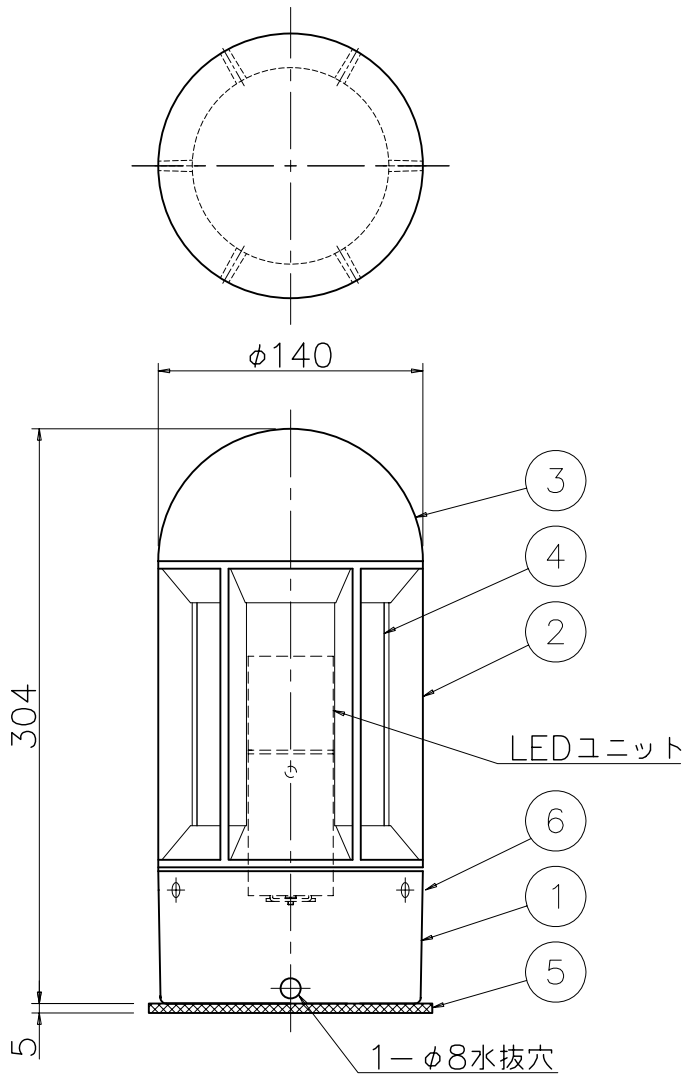

＜使用上のご注意＞

- ・調光器との併用はしないでください。
- ・LEDにはバラつきがあり同一商品でも発光色、明るさが器具ごとに異なる事がございます。  
ご了承下さい。
- ・1回路当たりの最大接続台数は35台までです。  
35台を越える場合は別途ご相談下さい。
- ・メンテナンス用LEDユニット YTG-317-L（別売）  
ユニットの交換は必ず有資格者にご依頼下さい。

型番	仕上色	数量	記号
AD-2461-L	黒色塗装	台	
AD-2462-L	ダークシルバー塗装	台	

記号	部品名	材質	数量	仕上	特記	防雨型 100V対応	件名
6	取付ねじ	SUS M4	3	2461(黒染)2462(生地)	器具質量	2.8 kg	ランプ LED 4.8W(電球色)×1 ガーデンライト
5	パッキン	EP	1	黒色			
4	グローブ	硬質ガラス	1	透明・消し	検印	製図	品名 AD-2461-L・2462-L
3	キャップ	ADC	1	別表参照	福島	TDC	
2	ガード	ADC	3	別表参照			yamada
1	本体	ADC	1	別表参照			