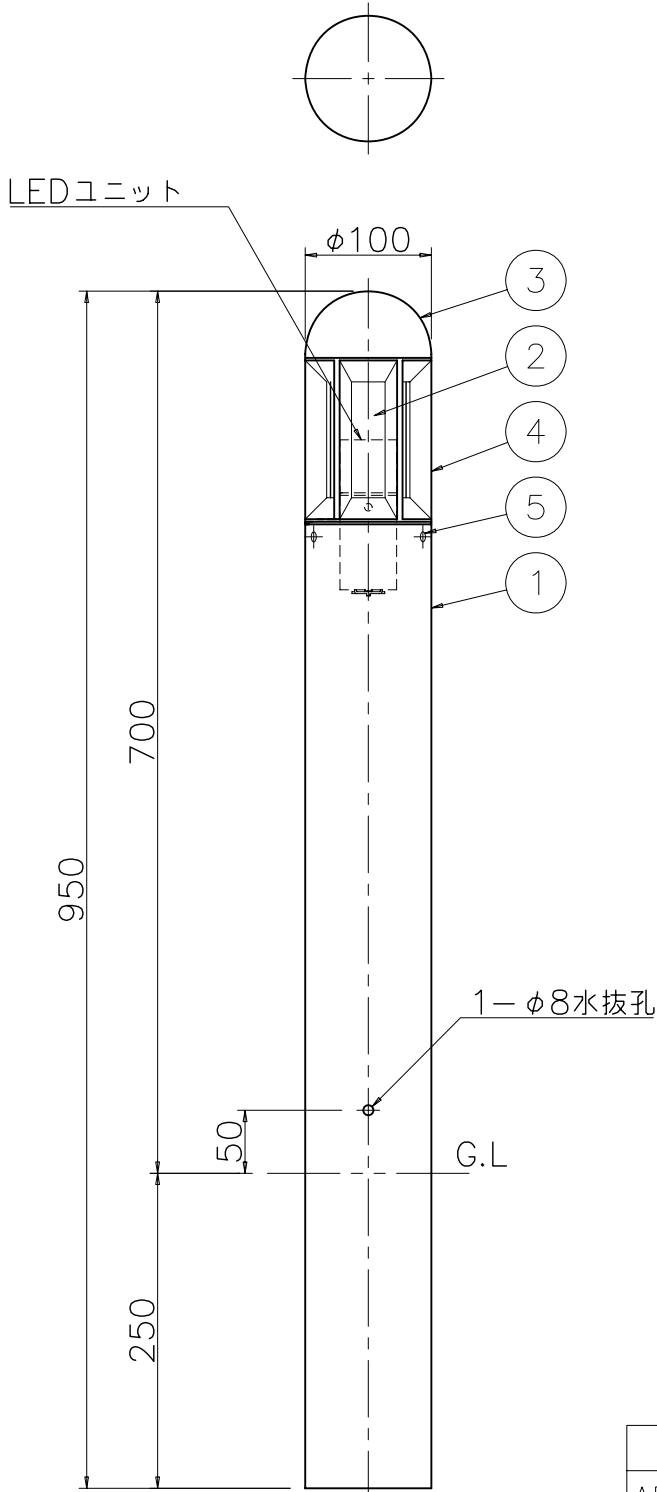

<使用上のご注意>

- ・調光器との併用はしないでください。
- ・LEDにはバラつきがあり同一商品でも発光色、明るさが器具ごとに異なる事がございます。
ご了承下さい。
- ・1回路当たりの最大接続台数は35台までです。
35台を越える場合は別途ご相談下さい。
- ・メンテナンス用LEDユニット YTG-318-L（別売）
ユニットの交換は必ず有資格者にご依頼下さい。

型番	仕上色	数量	記号
AD-2463-L	黒色塗装	台	
AD-2464-L	ダークシルバー塗装	台	

6					特記	防雨型 100V対応	件名	
5	取付ねじ	SUS M4	3	2463(黒染) 2464(生地)	器具質量	3.1 kg	ランプ	LED 4.8W(電球色)×1 ガーデンライト
4	ガード	ADC	3	別表参照	検印		品名	AD-2463-L・2464-L
3	キャップ	ADC	1	別表参照	製図			
2	グローブ	硬質ガラス	1	外側ケシ	福島	TDC		
1	本体	AT	1	別表参照				
記号	部品名	材質	数量	仕上				