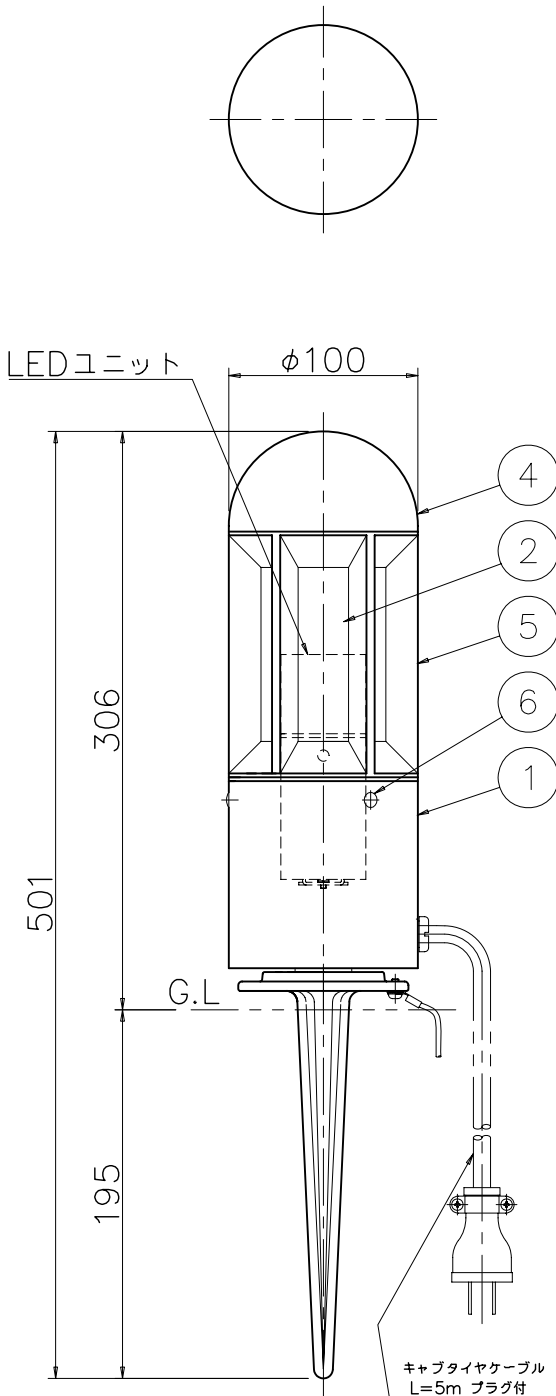

＜使用上のご注意＞

- ・調光器との併用はしないでください。
- ・LEDにはバラつきがあり同一商品でも発光色、明るさが器具ごとに異なる事がございます。ご了承ください。
- ・メンテナンス用LEDユニット YTG-318-L（別売）
ユニットの交換は必ず有資格者に依頼下さい。

型番	仕上色	数量	記号
AD-2465-L	黒色塗装	台	
AD-2466-L	ダークシルバー塗装	台	

記号	部品名	材質	数量	仕上	特記	器具質量	検印	製図	件名	ランプ	品名
6	取付ねじ	SUS M4	3	2465(黒染) 2466(生地)	防雨型 100V対応	2.1 kg	福島	TDC	LED 4.8W(電球色)×1 ガーデンライト	AD-2465-L・2466-L	yamada
5	ガード	ADC	3	別表参照							
4	キャップ	ADC	1	別表参照							
3	スパイク	ADC	1	別表参照							
2	グローブ	硬質ガラス	1	外側ケシ							
1	本体	AT	1	別表参照							