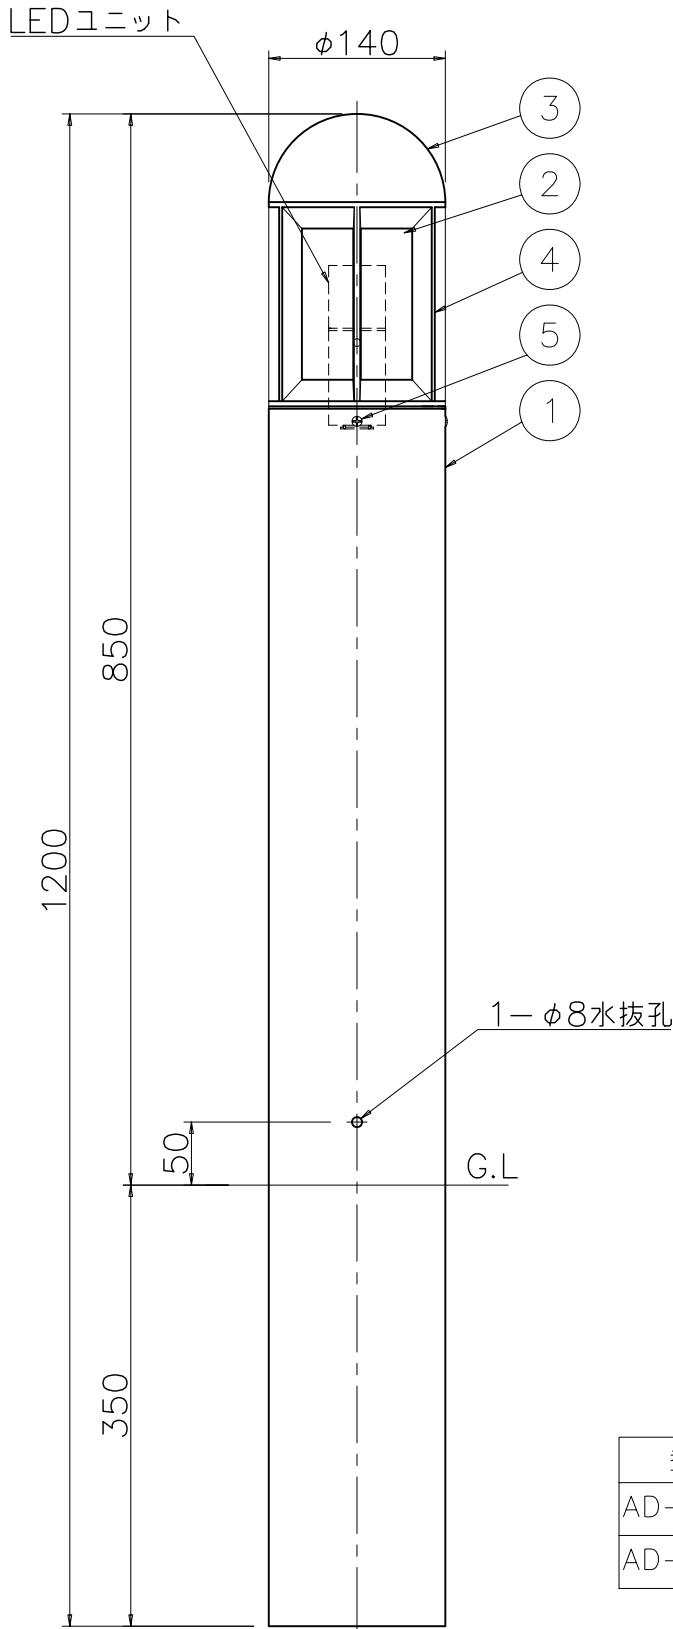

<使用上のご注意>

- ・調光器との併用はしないでください。
- ・LEDにはバラつきがあり同一商品でも発光色、明るさが器具ごとに異なる事がございます。  
ご了承下さい。
- ・1回路当たりの最大接続台数は35台までです。  
35台を越える場合は別途ご相談下さい。
- ・メンテナンス用LEDユニット YTG-317-L（別売）  
ユニットの交換は必ず有資格者にご依頼下さい。

型番	仕上色	数量	記号
AD-2467-L	黒色塗装	台	
AD-2468-L	ダークシルバー塗装	台	

6					特記	防雨型 100V対応	件名	
5	取付ねじ	SUS M4	3	2467(黒染) 2468(生地)	器具質量	7.3 kg	ランプ	LED 4.8W(電球色) X1 ガーデンライト
4	ガード	ADC	3	別表参照	検印	製図	品名	AD-2467-L・2468-L
3	キャップ	ADC	1	別表参照	福島	TDC		
2	グローブ	硬質ガラス	1	外側ケシ				
1	本体	AT	1	別表参照				
記号	部品名	材質	数量	仕上				