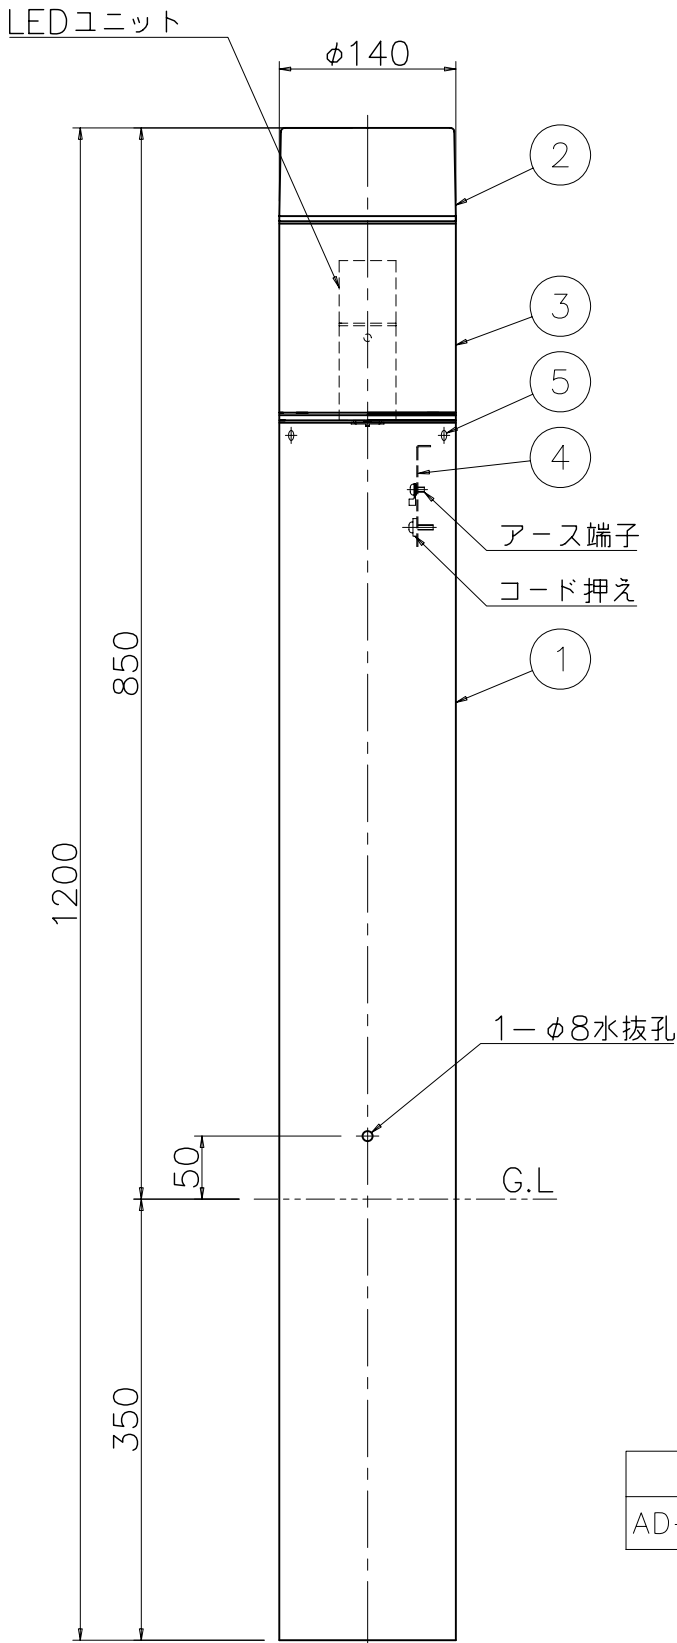

<使用上のご注意>

- ・調光器との併用はしないでください。
- ・LEDにはバラつきがあり同一商品でも発光色、明るさが器具ごとに異なる事がございます。
ご了承下さい。
- ・1回路当たりの最大接続台数は35台までです。
35台を越える場合は別途ご相談下さい。
- ・メンテナンス用LEDユニット YTG-317-L（別売）
ユニットの交換は必ず有資格者にご依頼下さい。

型番	仕上色	数量	記号
AD-2469-L	黒色塗装	台	

記号	部品名	材質	数量	仕上	特記	防雨型 100V対応	件名
6							ランプ
5	取付ねじ	SUS M4	3	黒染	器具質量	5.5 kg	LED 4.8W×1 ガーゼライト
4	電源線固定板	アルミ	1	生地	検印	製図	品名
3	グローブ	硬質ガラス	1	透明			AD-2469-L
2	キャップ	ADC	1	別表参照	福島	TDC	
1	ポール	AT	1	別表参照			