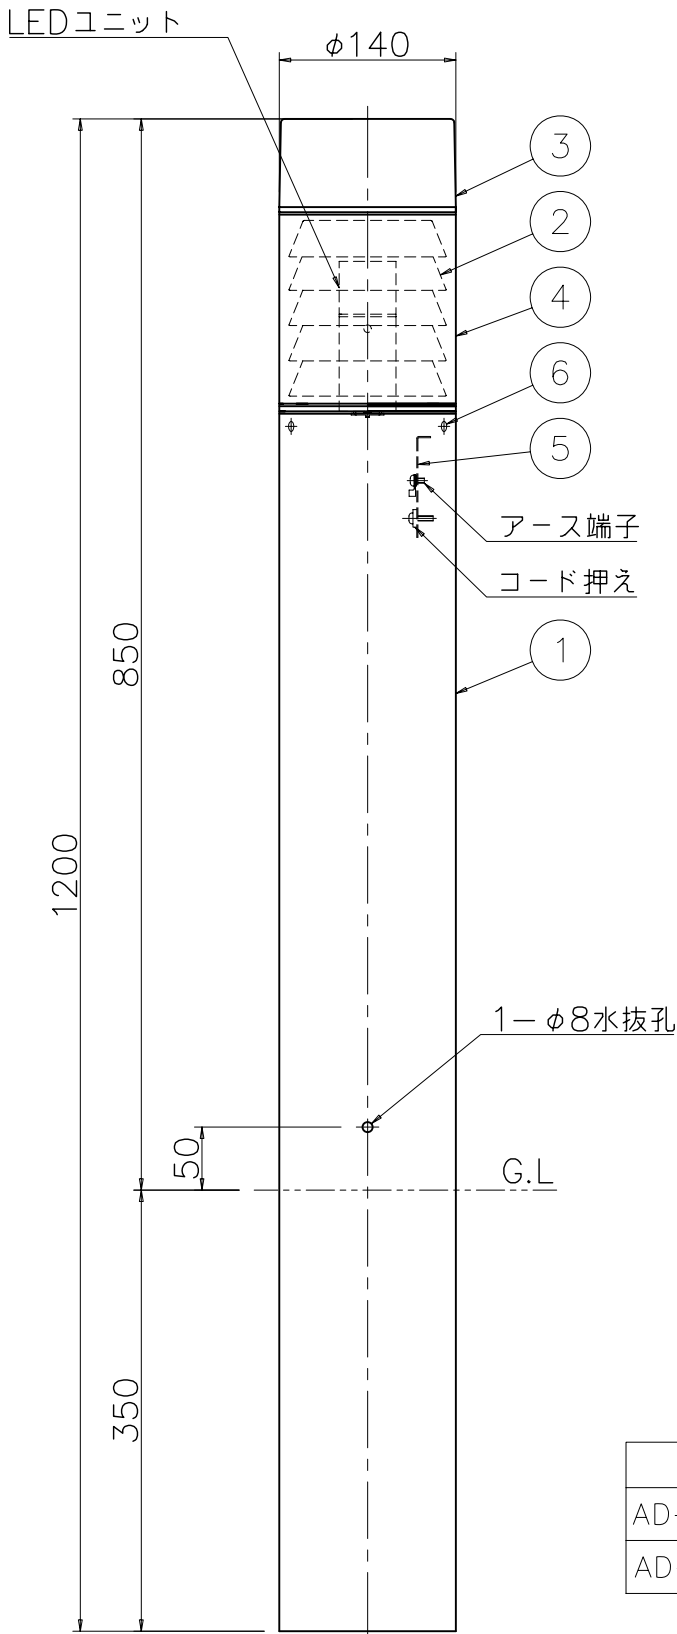

<使用上のご注意>

- ・調光器との併用はしないでください。
- ・LEDにはバラつきがあり同一商品でも発光色、明るさが器具ごとに異なる事がございます。
ご了承下さい。
- ・1回路当たりの最大接続台数は35台までです。
35台を越える場合は別途ご相談下さい。
- ・メンテナンス用LEDユニット YTG-318-L（別売）
ユニットの交換は必ず有資格者にご依頼下さい。

型番	仕上色	数量	記号
AD-2470-L	黒色塗装	台	
AD-2471-L	ダークシルバー塗装	台	

記号	部品名	材質	数量	仕上	特記	防雨型	件名
6	取付ねじ	SUS M4	3	2470(黒染) 2471(生地)		100V対応	ランプ
5	電源線固定板	アルミ	1	生地	器具質量	6.0 kg	LED 4.8W×1 ガーゼライト
4	グローブ	硬質ガラス	1	透明	検印	製図	品名
3	キャップ	ADC	1	別表参照			AD-2470-L・AD-2471-L
2	ルーバ	アルミ	1	白色塗装			
1	ポール	AT	1	別表参照	福島	TDC	