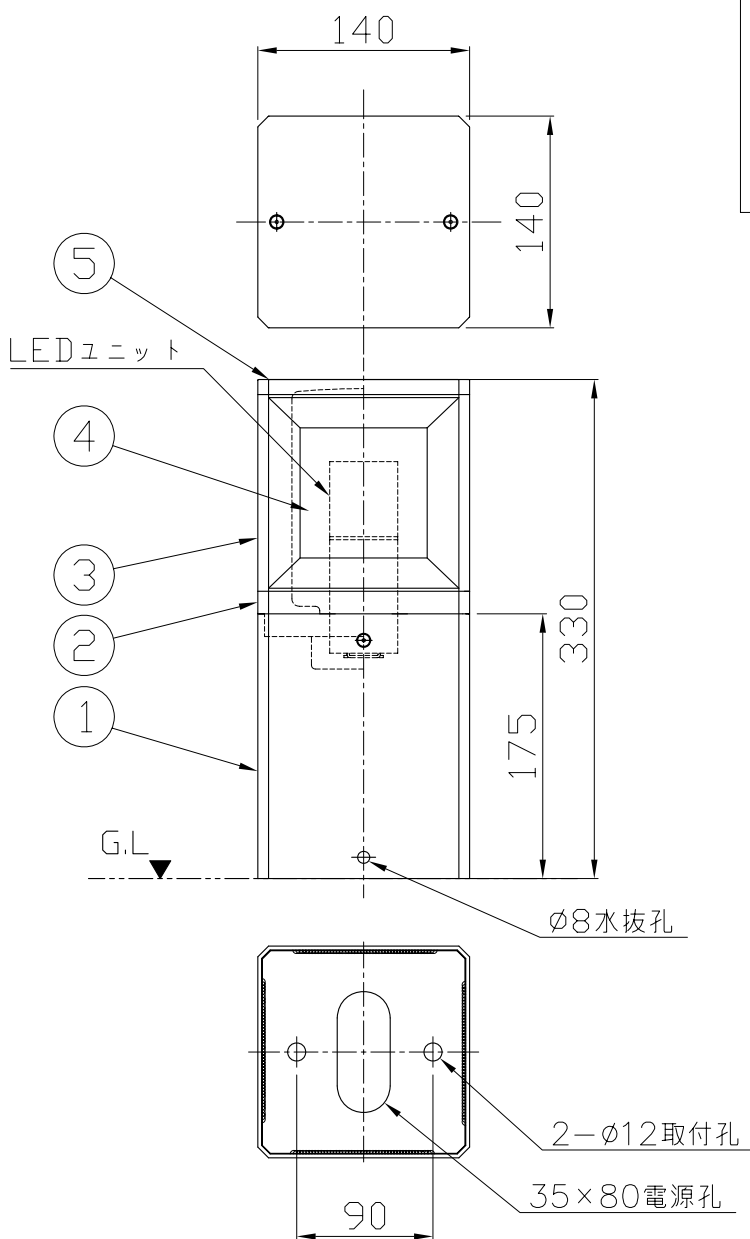

<使用上の注意>

- ・調光器との併用はできません。
- ・LEDにはバラつきがあり同一商品でも発光色、明るさが器具ごとに異なる事がございます。ご了承下さい。
- ・1回路当たりの最大接続台数は35台までです。
35台を超える場合は別途ご相談下さい。
- ・メンテナンス用LEDユニット YTG-317-L（別売）
ユニットの交換は必ず有資格者にご依頼下さい。

6					特記	防雨型・ボルト固定型 100V対応	件名	
5	上面カバー	ADC	1	ダークグレー・メタリック塗装	器具 質量	2.8kg	ランプ	LED 4.8W×1（電球色）庭園灯
4	カバー	乳白ガラス	1	消し				
3	ガード	ADC	1	ダークグレー・メタリック塗装	検印	製図	品名	AD-2472-L
2	灯体	ADC	1	ダークグレー・メタリック塗装				
1	本体	AD	1	ダークグレー・メタリック塗装	福島	開部		yamada
部番	部品名	材質	数量	仕上				