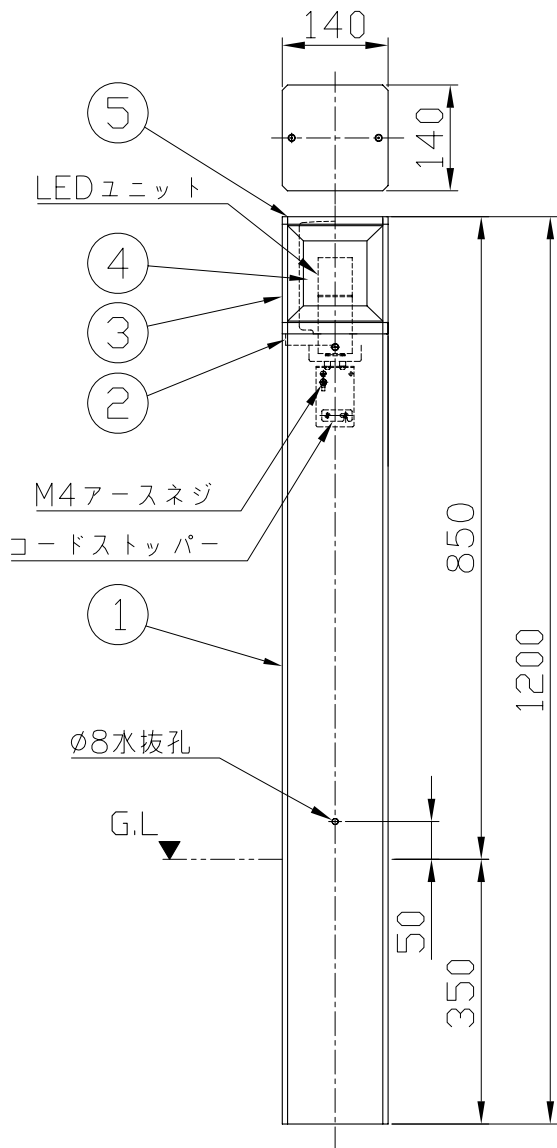

＜使用上の注意＞

- ・調光器との併用はできません。
- ・LEDにはバラつきがあり同一商品でも発光色、明るさが器具ごとに異なる事がございます。ご了承下さい。
- ・1回路当たりの最大接続台数は35台までです。  
35台を超える場合は別途ご相談下さい。
- ・メンテナンス用LEDユニット YTG-317-L（別売）  
ユニットの交換は必ず有資格者にご依頼下さい。

6					特記	防雨型 100V対応	件名	
5	上面カバー	ADC	1	ダークグレー-メタリック塗装	器具 質量	5.3kg	ランプ	LED 4, 8W×1 (電球色) 庭園灯
4	カバー	乳白ガラス	1	消し			品名	AD-2473-L
3	ガード	ADC	1	ダークグレー-メタリック塗装	検印	製国		
2	灯体	ADC	1	ダークグレー-メタリック塗装	福島	開部	yamada	
1	本体	AD	1	ダークグレー-メタリック塗装				
部番	部品名	材質	数量	仕上				