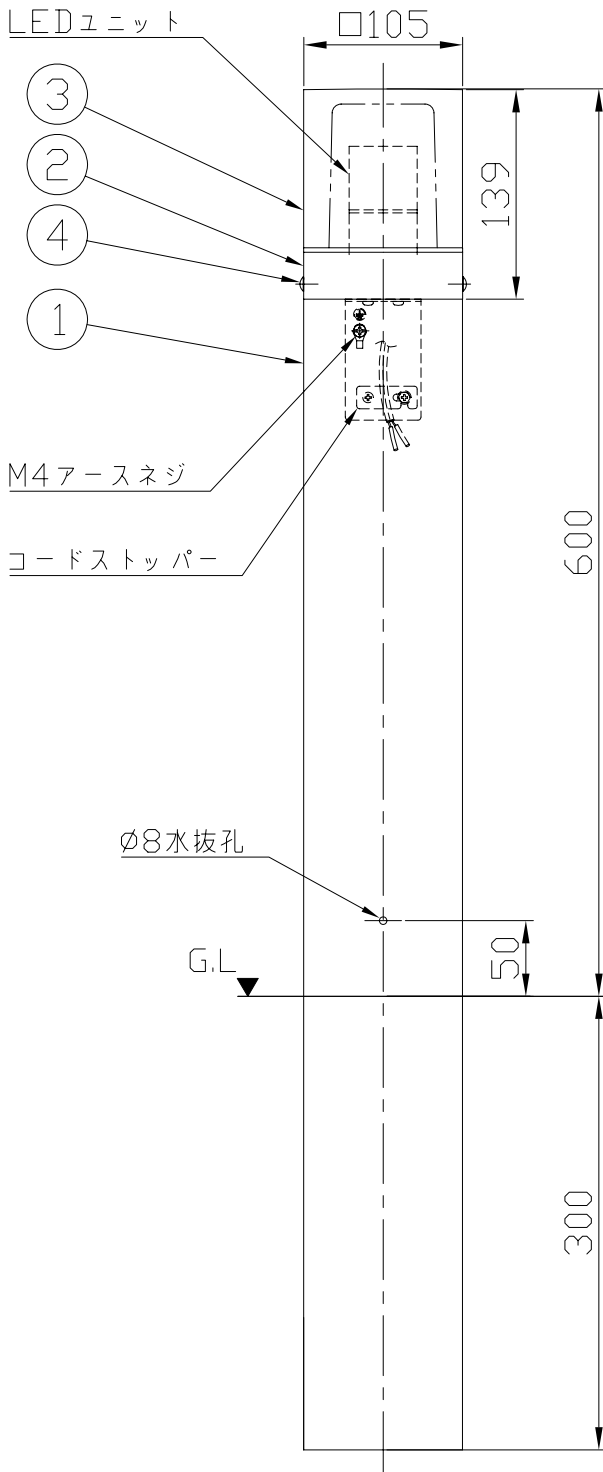

改良のため予告なく1部仕様を変更する場合がありますので御容赦願います。

安全に関するご注意

- ・防雨型器具です。
  浴室などの湿気の多い場所では使用しないでください。
  また、雨水が地表にたまる場所や、雪で器具が埋没する場所では使用しないでください。
  絶縁不良による感電・火災の原因となります。
- ・腐食環境（温泉地、塩害地など）では使用できません。
  絶縁不良及び腐食によるポール折れの原因となります。
- ・ポールは土壌のしっかりした所に設置してください。
  土壌の柔らかい場合は、コンクリート等で埋設部を固定してください。
- ・ポール下部に川砂等を充填し、湿気がポール内に充満しないように施工してください。
  絶縁不良による感電及び腐食によるポール折れの原因となります。

<使用上の注意>

- ・調光器との併用はできません。
- ・LEDにはバラつきがあり同一商品でも発光色、明るさが器具ごとに異なる事がございます。ご了承下さい。
- ・1回路当たりの最大接続台数は35台までです。
  35台を超える場合は別途ご相談下さい。
- ・メンテナンス用LEDユニット YTG-318-L（別売）
  ユニットの交換は必ず有資格者にご依頼下さい。

品番	仕上げ
AD-2474-L	黒色塗装
AD-2475-L	ダークシルバー塗装

6					特記	防雨型 100V対応	件名	
5					器具重量	4.9 kg	品名	LED 4.8W×1（電球色）ガーニッシュ
4	取付ネジ	SUS M4	2	AD-2474-L: 2個, AD-2475-L: 2個	検印	製図	品名	AD-2474-L・AD-2475-L
3	グローブ	透明ガラス	1	内面消し	福島	開部		
2	本体	SUS430 t1.0	1	枠外参照				
1	ポール	アルミ	1	枠外参照				
部番	部品名	材質	数量	仕上