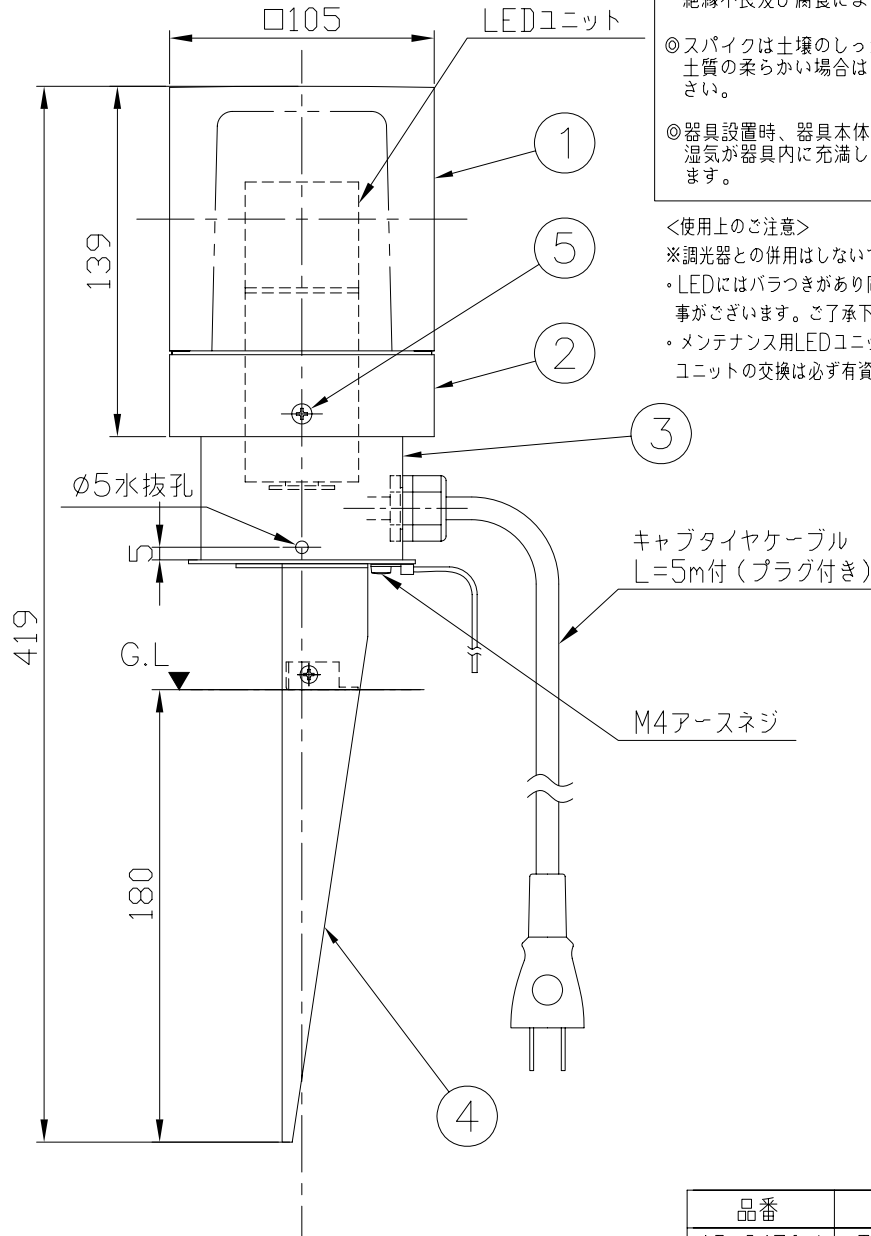

改良のため予告なく1部仕様を変更する場合がありますので御容赦願います。

⚠ 安全に関するご注意

- ◎防雨型器具です。
浴室等の湿気の高い場所では使えません。絶縁不良による感電火災、及び腐食による破損の原因となります。
- ◎腐食環境（温泉地、塩害地など）では使用できません。
絶縁不良及び腐食による破損の原因となります。
- ◎スパイクは土壌のしっかりした所に設置してください。
土質の柔らかい場合は、コンクリート等で埋込部を固定してください。
- ◎器具設置時、器具本体が埋設しないよう施工して下さい。
湿気が器具内に充満し絶縁不良による感電及び腐食の原因となります。

＜使用上のご注意＞

- ※調光器との併用はしないでください。
- ・LEDにはバラつきがあり同一商品でも発光色、明るさが器具ごとに異なる場合がございます。ご了承下さい。
- ・メンテナンス用LEDユニット YTG-318-L（別売）
ユニットの交換は必ず有資格者にご依頼下さい。

品番	仕上げ
AD-2476-L	黒色塗装
AD-2477-L	ダークシルバー塗装

部番	部品名	材質	数量	仕上	特記	防雨型 100V対応	件名
6							ランプ LED 4.8W×1（電球色）ガーデンライト
5	取付ネジ	SUS M4	2	AD-2476-L:黒色用,AD-2477-L:黒	器具重量	3.2 kg	品名 AD-2476-L・AD-2477-L
4	スパイク	SUS430 t1.6	1	枠外参照			
3	フランジ	SUS430 t1.0	1	枠外参照	検印	製図	
2	本体	SUS430 t1.0	1	枠外参照	福島	開部	yamada
1	グローブ	透明ガラス	1	内面消し			
部番	部品名	材質	数量	仕上			