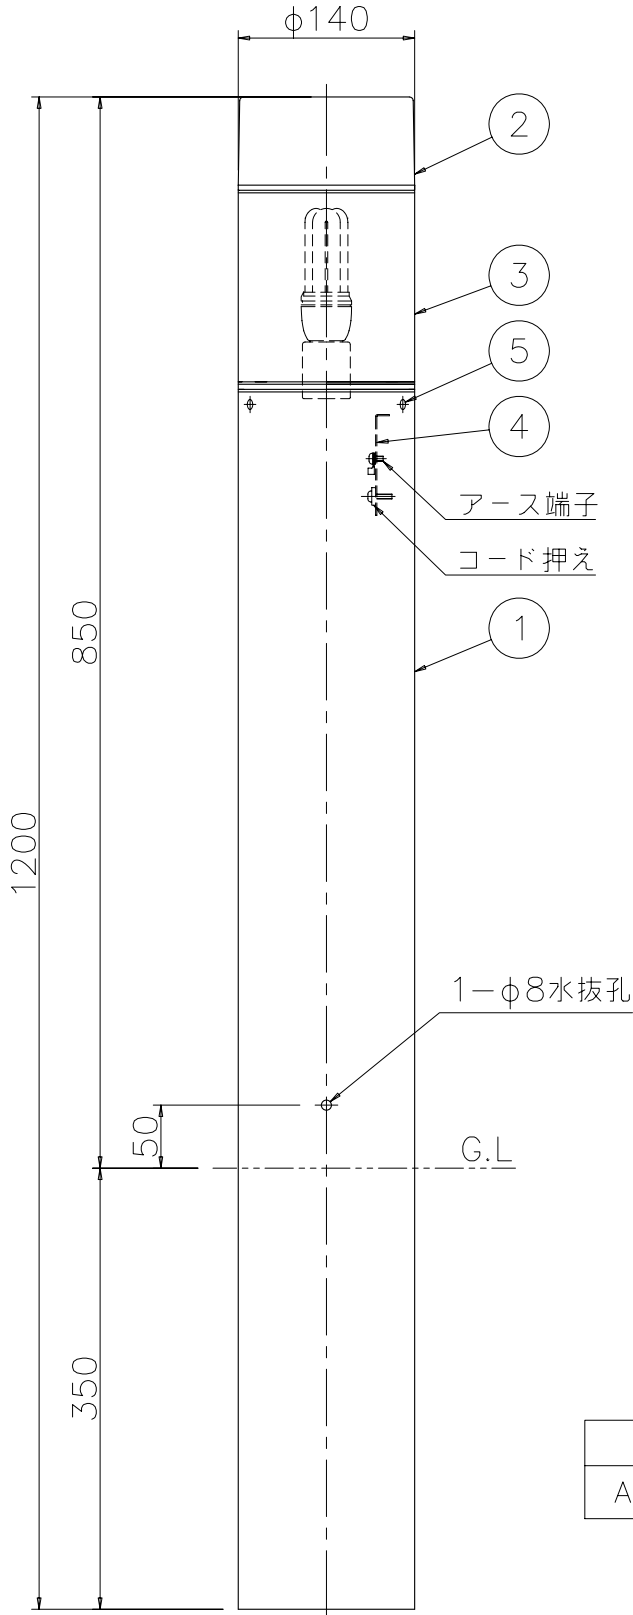

改良の為予告なく1部仕様を変更する場合がありますので御容赦願います。

安全に関するご注意

- ・防雨型器具です。  
浴室などの湿気が多い場所では使用しないでください。  
また、雨水が地表にたまる場所や、雪で器具が埋没する場所では使用しないでください。  
絶縁不良による感電・火災の原因となります。
- ・腐食環境（温泉地、重塩害地など）では使用できません。  
絶縁不良及び腐食によるポール折れの原因となります。
- ・ポールは土壌のしっかりした所に設置してください。  
土壌の柔らかい場合は、コンクリート等で埋設部を固定してください。
- ・ポール下部に川砂等を充填し、湿気がポール内に充満しないように施工してください。  
絶縁不良による感電及び腐食によるポール折れの原因となります。

<使用上のご注意>

※調光器との併用はしないでください。

型番	仕上色	数量	記号
AF-2478	黒色塗装	台	

記号	部品名	材質	数量	仕上	特記	防雨型	件名
6	取付ねじ	SUS M4	3	黒染	器具質量	5.5 kg	ランプ E26 電球形蛍光灯D25形(昼白色) X1 ガーデンライト
4	電源線固定板	アルミ	1	生地			
3	グローブ	硬質ガラス	1	透明	検印	製図	品名 AF-2478
2	キャップ	ADC	1	別表参照	福島	TDC	
1	ポール	AT	1	別表参照			yamada