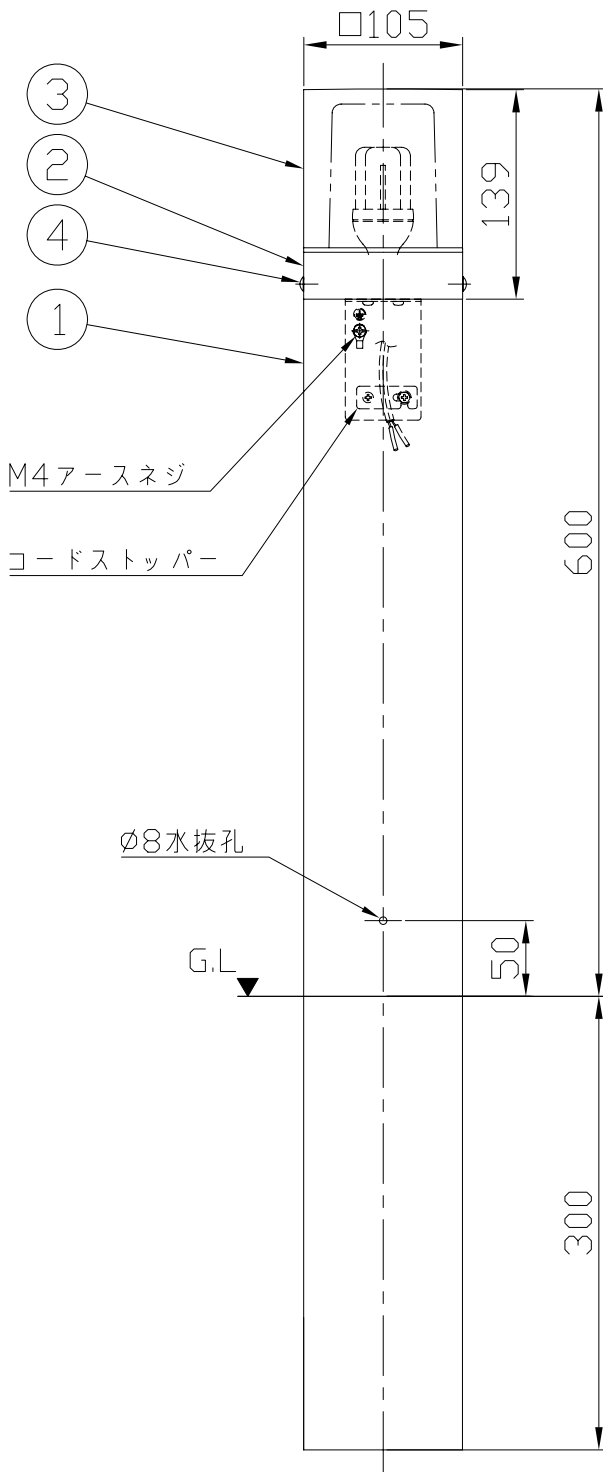

改良のため予告なく1部仕様を変更する場合がありますので御容赦願います。

安全に関するご注意

- ・防雨型器具です。  
浴室などの湿気の多い場所では使用しないでください。  
また、雨水が地表にたまる場所や、雪で器具が埋没する場所では使用しないでください。  
絶縁不良による感電・火災の原因となります。
- ・腐食環境（温泉地、塩害地など）では使用できません。  
絶縁不良及び腐食によるポール折れの原因となります。
- ・ポールは土壌のしっかりした所に設置してください。  
土壌の柔らかい場合は、コンクリート等で埋設部を固定してください。
- ・ポール下部に川砂等を充填し、湿気がポール内に充滿しないように施工してください。  
絶縁不良による感電及び腐食によるポール折れの原因となります。

<使用上のご注意>

※調光器との併用はしないでください。

品番	仕上げ
AF-2482	黒色塗装
AF-2483	ダークシルバー塗装

部番	部品名	材質	数量	仕上	特記	防雨型	件名
6							
5							
4	取付ネジ	SUS M4	2	AF-2482:黒カポネト, AF-2483:生地	器具重量	4.9 <sub>Kg</sub>	ランプ E17 電球形蛍光ランプD10形(電球色)×1 庭園灯
3	グローブ	透明ガラス	1	内面消し	検印	製図	品番 AF-2482・2483 インバータ
2	本体	SUS430 t1.0	1	枠外参照	福島	開部	
1	ポール	アルミ	1	枠外参照			