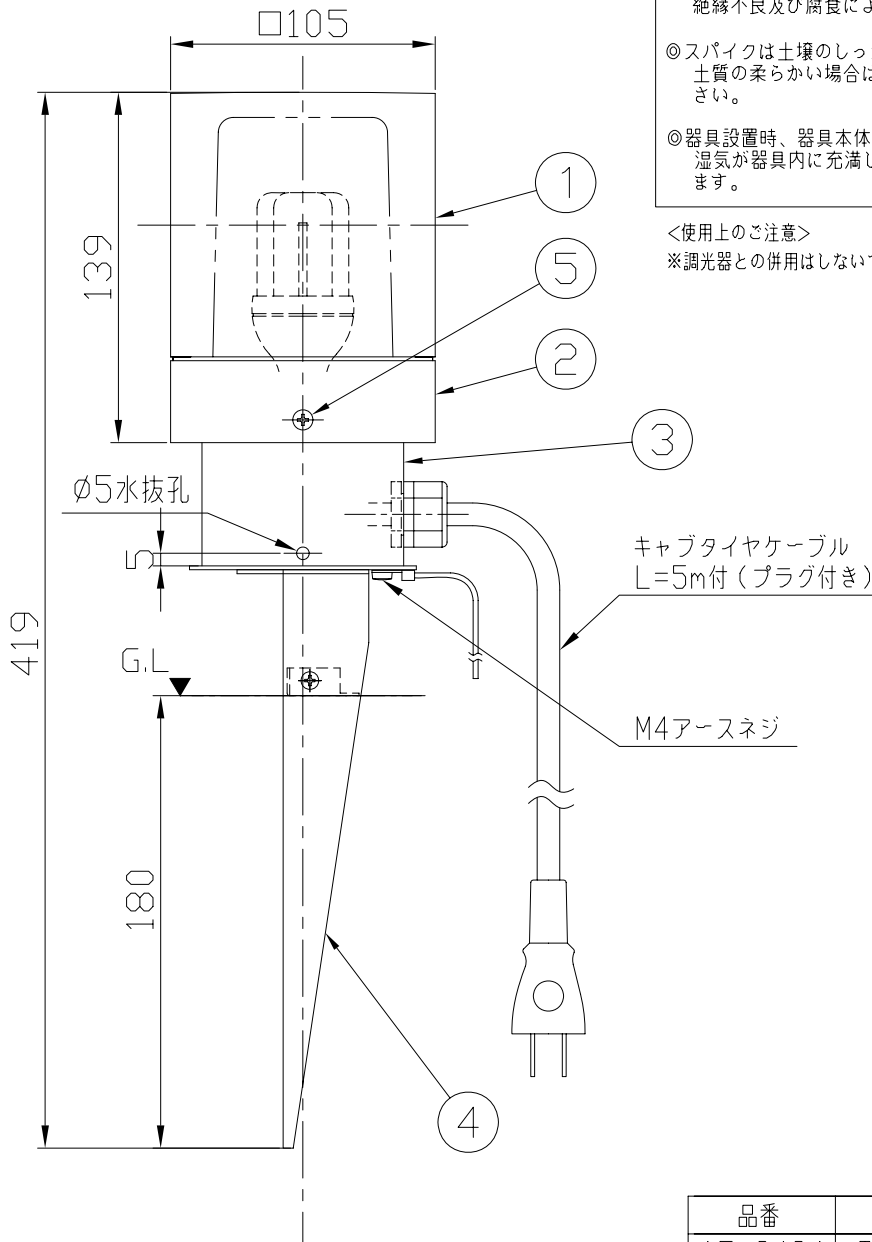

改良のため予告なく1部仕様を変更する場合がありますので御容赦願います。

⚠ 安全に関するご注意

- ◎防雨型器具です。
浴室等の湿気の高い場所では使えません。絶縁不良による感電火災、及び腐食による破損の原因となります。
- ◎腐食環境（温泉地、塩害地など）では使用できません。
絶縁不良及び腐食による破損の原因となります。
- ◎スパイクは土壌のしっかりした所に設置してください。
土質の柔らかい場合は、コンクリート等で埋込部を固定してください。
- ◎器具設置時、器具本体が埋設しないよう施工して下さい。
湿気が器具内に充満し絶縁不良による感電及び腐食の原因となります。

<使用上のご注意>
※調光器との併用はしないでください。

品番	仕上げ
AF-2484	黒色塗装
AF-2485	ダークシルバー塗装

部番	部品名	材質	数量	仕上	特記	防雨型	件名
6					特記	防雨型	件名
5	取付ネジ	SUS M4	2	AF-2485:黒鉛M4, AF-2486:生機	器具重量	3.2 kg	品名
4	スパイク	SUS430 t1.6	1	枠外参照			E17 電球形蛍光灯D10形(電球色) X1
3	フランジ	SUS430 t1.0	1	枠外参照	検印	製図	品番
2	本体	SUS430 t1.0	1	枠外参照	福島	開部	AF-2484・2485 インバータ
1	グローブ	透明ガラス	1	内面消し			
部番	部品名	材質	数量	仕上			