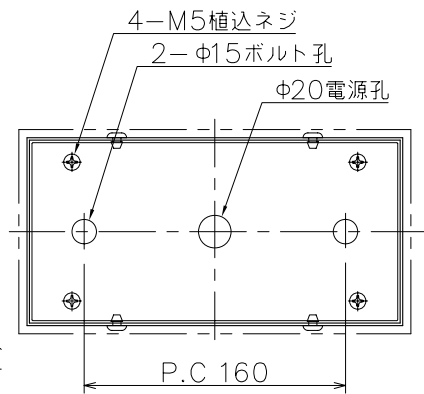

⚠安全に関するご注意

- ・防雨型器具です。
浴室などの湿気の多い場所では使用しないでください。
- ・ボルト固定型
必ずボルト2本で取付てください。
器具の落下、転倒の原因となります。

⚠安全に関するご注意（設置場所）

- 取付時のご注意
・壁付専用器具です。LED光源上向、下向取付によりフランジ下面のプッシングを取外し、水抜孔を設けてください。（取扱説明書参照）

PowerLED

6	電源ユニット		1	AC100/200V・50/60Hz	特記	防雨型・壁付専用 100V/200V対応	件名		
5	枠取付ネジ	SUS M4	4	生地 六角穴付				器具質量	5.0 kg
4	カバー	硝子t5	1	強化 (ミスト)	検印	製図	品名 AD-2486-L 壁付灯		
3	枠	ADC	1	ダークグレーメタリック塗装			福島	開部	yamada
2	フランジ	SUS t1.5	1	ダークグレーメタリック塗装					
1	本体	ADC	1	ダークグレーメタリック塗装					
記号	部品名	材質	数量	仕上					