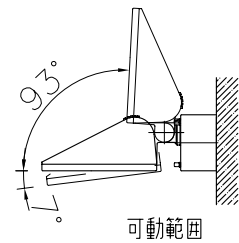

⚠安全に関するご注意

- ・防雨型器具です。
浴室などの湿気の多い場所では使用しないでください。
- ・ボルト固定型
必ずボルト2本で取付てください。
器具の落下、転倒の原因となります。

⚠安全に関するご注意（設置場所）

- 取付時のご注意
・壁付専用器具です。LED光源上向、下向取付によりフランジ下面のプッシングを取外し、水抜孔を設けてください。（取扱説明書参照）

PowerLED

6	電源ユニット		1	AC100/200V・50/60Hz	特記	防雨型・壁付専用 100V/200V対応	件名		
5	枠取付ネジ	SUS M4	4	生地 六角穴付				器具質量	5.0 kg
4	カバー	硝子t5	1	強化 (ミスト)	検印	製図	品名 AD-2486-L 壁付灯		
3	枠	ADC	1	ダークグレーメタリック塗装			福島	開部	yamada
2	フランジ	SUS t1.5	1	ダークグレーメタリック塗装					
1	本体	ADC	1	ダークグレーメタリック塗装					
記号	部品名	材質	数量	仕上					