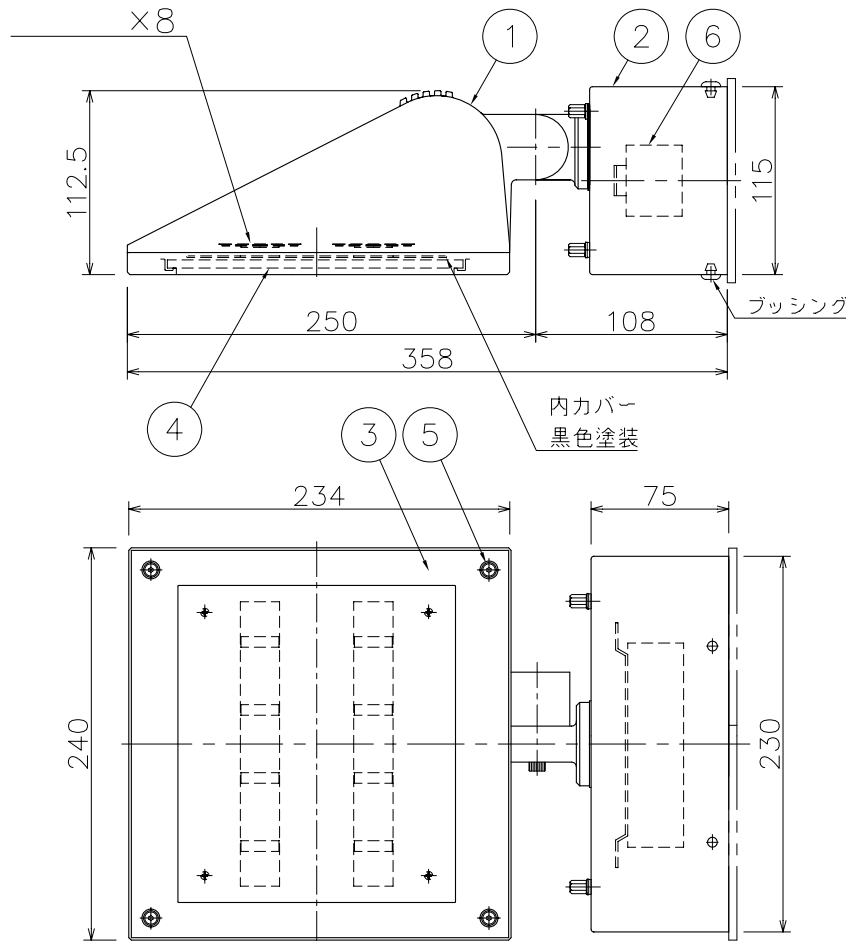

改良の為予告なく1部仕様を変更する場合がありますので御容赦願います。

<使用上のご注意>

- ・調光器との併用はしないでください。
- ・腐食環境（温泉地・塩害地など）には使用できません。
- ・被照射面との距離は0.1m以上離してください。
- ・LEDにはバラつきがあり同一商品でも発光色、明るさが器具ごとに異なる事がございます。ご了承下さい。
- ・1回路当たりの最大接続接続台数は30台(200V時…60台)までです。
30台(200V時…60台)を超える場合は別途ご相談下さい。

⚠安全に関するご注意

- ・防雨型器具です。
浴室などの湿気の多い場所では使用しないでください。
- ・ボルト固定型
必ずボルト2本で取付てください。
器具の落下、転倒の原因となります。

⚠安全に関するご注意（設置場所）

- 取付時のご注意
・壁付専用器具です。LED光源上向、下向取付によりフランジ下面のプッシングを取外し、水抜孔を設けてください。（取扱説明書参照）

PowerLED

6	電源ユニット		1	AC100/200V・50/60Hz	特記	防雨型・壁付専用 100V/200V対応	件名		
5	枠取付ネジ	SUS M4	4	生地 六角穴付				器具質量	5.0 kg
4	カバー	硝子t5	1	強化 (ミスト)	検印	製図	品名 AD-2486-L 壁付灯		
3	枠	ADC	1	ダークグレーメタリック塗装			福島	開部	yamada
2	フランジ	SUS t1.5	1	ダークグレーメタリック塗装					
1	本体	ADC	1	ダークグレーメタリック塗装					
記号	部品名	材質	数量	仕上					