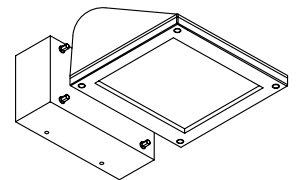

⚠安全に関するご注意

- ・防雨型器具です。
浴室などの湿気の多い場所では使用しないでください。
- ・ボルト固定型
必ずボルト2本で取付てください。
器具の落下、転倒の原因となります。

⚠安全に関するご注意（設置場所）

- 取付時のご注意
・壁付専用器具です。LED光源上向、下向取付によりフランジ下面のプッシングを取外し、水抜孔を設けてください。（取扱説明書参照）

PowerLED

6	電源ユニット		1	AC100/200V・50/60Hz	特記	防雨型・壁付専用 100V/200V対応	件名		
5	枠取付ネジ	SUS M4	4	生地 六角穴付				器具質量	5.0 kg
4	カバー	硝子t5	1	強化 (ミスト)	検印	製図	品名 AD-2486-L 壁付灯		
3	枠	ADC	1	ダークグレーメタリック塗装			福島	開部	yamada
2	フランジ	SUS t1.5	1	ダークグレーメタリック塗装					
1	本体	ADC	1	ダークグレーメタリック塗装					
記号	部品名	材質	数量	仕上					