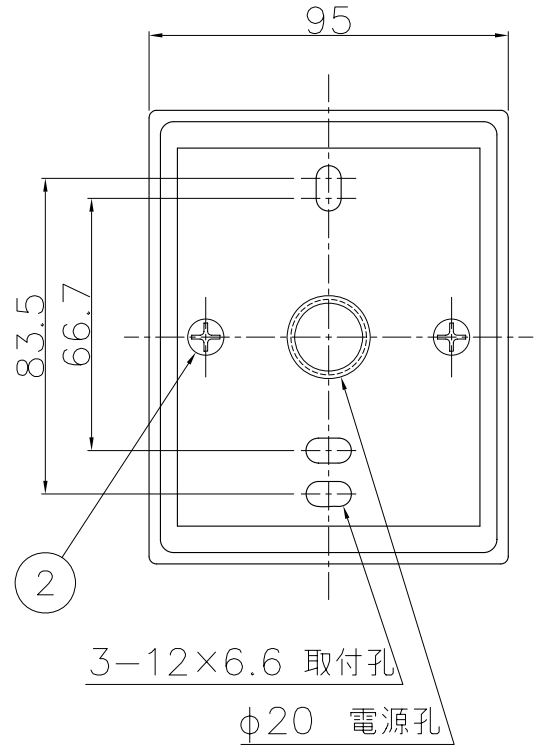

改良の為に予告なく1部仕様を変更する場合がありますので御容赦願います。

⚠ 安全に関するご注意

- 防雨型器具です。
  浴室などの湿気の多い場所では使用しないでください。
  絶縁不良による感電、火災の原因となります。
- 壁面取付け専用型の器具です。
  指定外取付けは、落下、絶縁不良による感電火災の原因となります。
- 必ず壁スイッチと併用してください。
  ランプ交換の際、感電の原因となります。

＜使用上のご注意＞

- ※腐食環境（温泉地、塩害地など）には使用出来ません。
- ※調光器との併用はしないでください。

品番	仕上げ
AF-2487	黒色塗装
AF-2488	ダークシルバー塗装

記号	部品名	材質	数量	仕上	特記	防雨型	件名	
6	カバー	ガラス	1	透明内面消し	器具質量	1.5 kg	ランプ E26 電球形蛍光ランプEFD (電球色) 15W×1 壁付灯	
5	本体	AT	1	別表参照				
4	フランジ	ADC	1	別表参照	検印	製図	品名 AF-2487・2488 インバータ	
3	取付用ナット	BSBM M5	2	黒色メッキ	福島			開部
2	取付用ネジ	SUS M5	1	生地				
1	取付板	SUS t1.5	1	生地