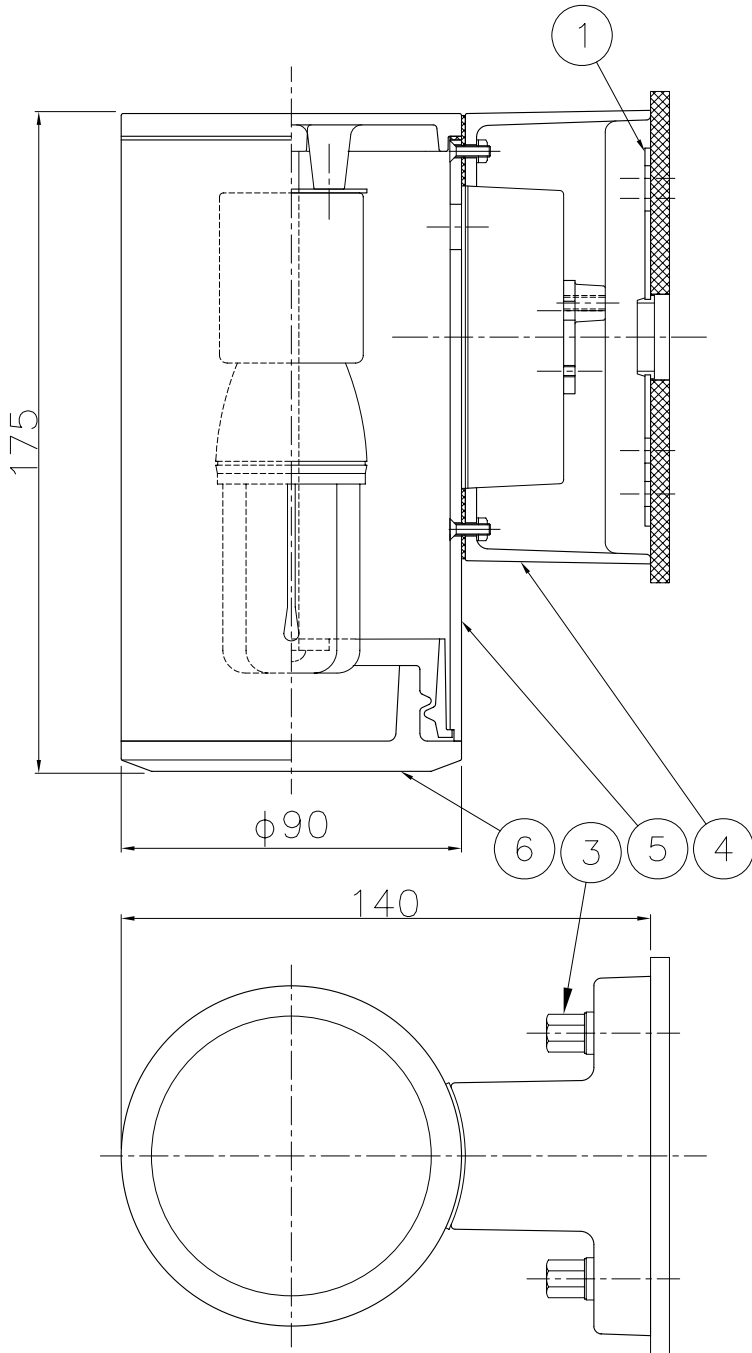

改良の為に予告なく1部仕様を変更する場合がありますので御容赦願います。

⚠ 安全に関するご注意

- 防雨型器具です。
浴室などの湿気の多い場所では使用しないでください。
絶縁不良による感電、火災の原因となります。
- 壁面取付け専用型の器具です。
指定外取付けは、落下、絶縁不良による感電火災の原因となります。
- 必ず壁スイッチと併用してください。
ランプ交換の際、感電の原因となります。

＜使用上のご注意＞

- ※腐食環境（温泉地、塩害地など）には使用出来ません。
- ※調光器との併用はしないでください。

品番	仕上げ
AF-2487	黒色塗装
AF-2488	ダークシルバー塗装

記号	部品名	材質	数量	仕上	特記	防雨型	件名
6	カバー	ガラス	1	透明内面消し	器具質量	1.5 kg	ランプ E26 電球形蛍光ランプEFD (電球色) 15W×1 壁付灯
5	本体	AT	1	別表参照			
4	フランジ	ADC	1	別表参照	検印	製図	品名 AF-2487・2488 インバータ
3	取付用ナット	BSBM M5	2	黒色メッキ	福島		
2	取付用ネジ	SUS M5	1	生地			
1	取付板	SUS t1.5	1	生地			