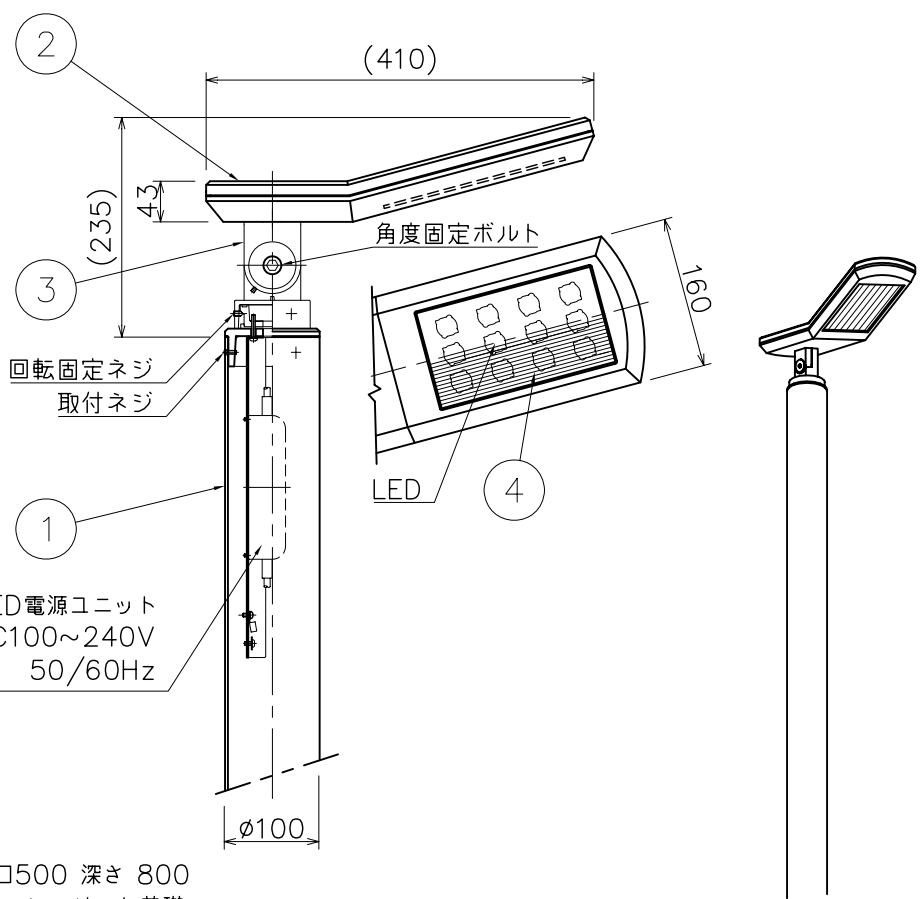

改良の為予告なく1部仕様を変更する場合がありますので御容赦願います。

⚠安全に関するご注意

- ・耐風速は60m/sです。これを超える風速の影響を受ける場所では使用できません。ポール転倒や器具落下の原因となります。
- ・ポール内は水が溜まりやすいので水抜き工事を行ってください。
- ・水抜き工事ができない場合
ポール下部に川砂等を充填し、湿気がポール内に充満しないように施工してください。絶縁不良による感電及び腐食によるポール折れの原因となります。
- ・浴室等の湿気の高い場所では使えません。絶縁不良による感電火災、及び腐食によるポール折れの原因となります。
- ・ポール地際部は防錆の為、必ずコンクリート根巻してください。腐食によるポール折れの原因となります。
- ・腐食環境（温泉地、重塩害地など）の使用はできません。腐食によるポール折れの原因となります。

<使用上のご注意>

- ・調光器との併用はできません。
- ・LEDにはバラつきがあり同一商品でも発光色、明るさが器具ごとに異なる事がございます。ご了承下さい。
- ・最大接続台数は1回路あたり30台（200V時・・・60台）までです。30台（200V時・・・60台）を超える場合は別途ご相談下さい。

6					特記	防雨型 100-240V対応	件名	
5					器具質量	14.3 kg	ランプ	LED 30W×1 (白色)
4	カバー	アクリルt3	1	クリア(リブ入り)	検印	製図	品名	AD-2515 (受注品) ポール灯
3	自在器	ADC	1	シルバーメタリック塗装	福島	開部		
2	灯具本体	AC	1	シルバーメタリック塗装				
1	ポール	Al t3	1	シルバーメタリック塗装				
記号	部品名	材質	数量	仕上				