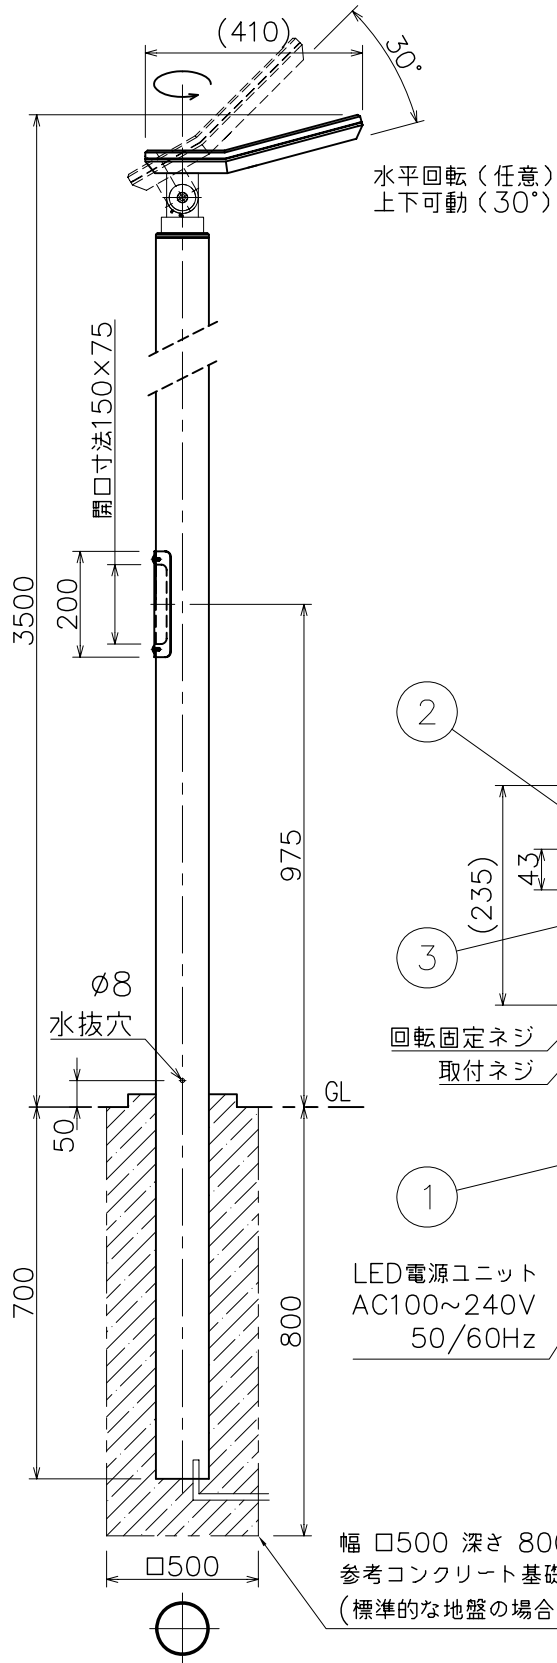

改良の為予告なく1部仕様を変更する場合がありますので御容赦願います。

⚠安全に関するご注意

- ・耐風速は60m/sです。これを超える風速の影響を受ける場所では使用できません。ポール転倒や器具落下の原因となります。
- ・ポール内は水が溜まりやすいので水抜き工事を行ってください。
- ・水抜き工事ができない場合
ポール下部に川砂等を充填し、湿気がポール内に充満しないように施工してください。絶縁不良による感電及び腐食によるポール折れの原因となります。
- ・浴室等の湿気の高い場所では使えません。絶縁不良による感電火災、及び腐食によるポール折れの原因となります。
- ・ポール地際部は防錆の為、必ずコンクリート根巻してください。腐食によるポール折れの原因となります。
- ・腐食環境（温泉地、重塩害地など）の使用はできません。腐食によるポール折れの原因となります。

<使用上のご注意>

- ・調光器との併用はできません。
- ・LEDにはバラつきがあり同一商品でも発光色、明るさが器具ごとに異なる事がございます。ご了承下さい。
- ・最大接続台数は1回路あたり30台（200V時・・・60台）までです。30台（200V時・・・60台）を超える場合は別途ご相談下さい。

6					特記	防雨型 100-240V対応	件名	
5					器具質量	14.3 kg	ランプ	LED 30W×1 (白色)
4	カバー	アクリルt3	1	クリア(リブ入り)	検印	製図	品名	AD-2515 (受注品) ポール灯
3	自在器	ADC	1	シルバーメタリック塗装	福島	開部		
2	灯具本体	AC	1	シルバーメタリック塗装				
1	ポール	Al t3	1	シルバーメタリック塗装				
記号	部品名	材質	数量	仕上				