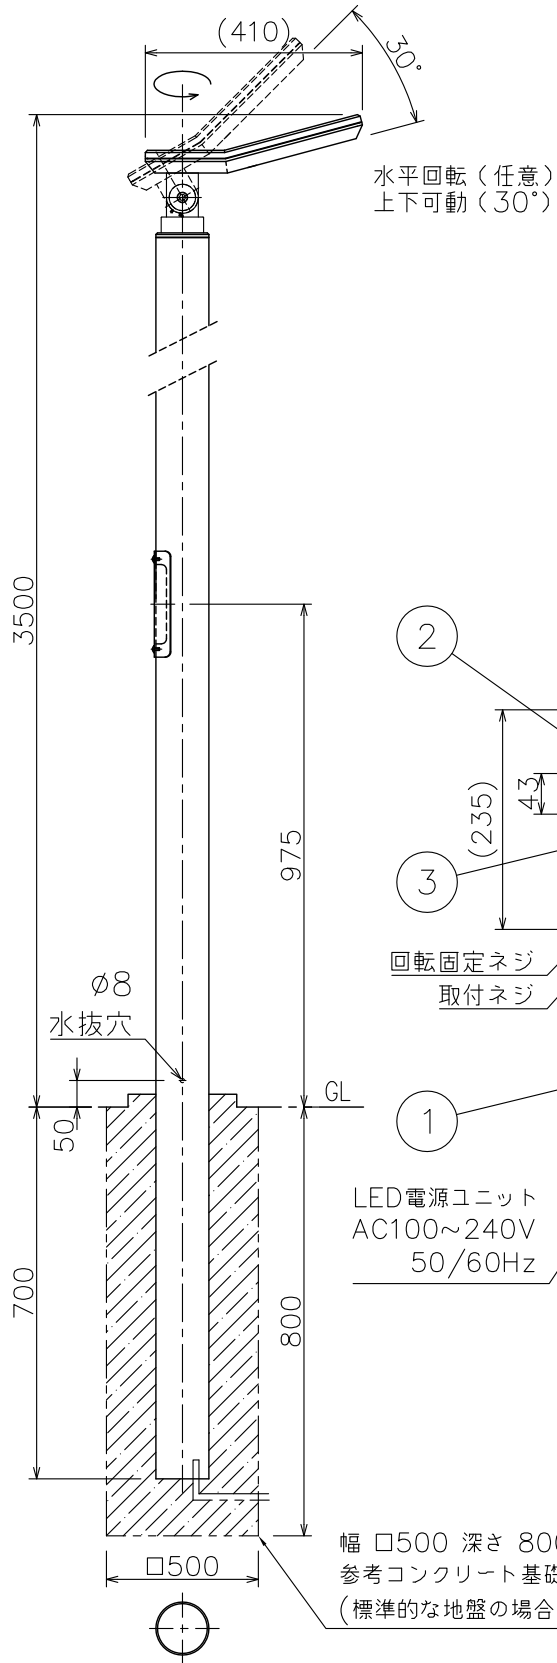

改良の為予告なく一部仕様を変更する場合がありますので御容赦願います。

△安全に関するご注意

- ・耐風速は60m/sです。これを超える風速の影響を受ける場所では使用できません。ポール転倒や器具落下の原因となります。
- ・ポール内は水が溜まりやすいので水抜き工事を行ってください。
- ・水抜き工事ができない場合
ポール下部に川砂等を充填し、湿気がポール内に充満しないように施工してください。絶縁不良による感電及び腐食によるポール折れの原因となります。
- ・浴室等の湿気の高い場所では使えません。絶縁不良による感電火災、及び腐食によるポール折れの原因となります。
- ・ポール地際部は防錆の為、必ずコンクリート根巻してください。腐食によるポール折れの原因となります。
- ・腐食環境（温泉地、重塩害地など）の使用はできません。腐食によるポール折れの原因となります。

＜使用上のご注意＞

- ・調光器との併用はできません。
- ・LEDにはバラつきがあり同一商品でも発光色、明るさが器具ごとに異なる事がございます。ご了承下さい。
- ・最大接続台数は1回路あたり100V時20台・200V時40台・240V時46台までです。

電源電圧	周波数	入力電流	消費電力
AC100V	50/60Hz	0.29A	30W
AC200V		0.15A	
AC240V		0.13A	

型番	色温度 (K)	演色評価数 (Ra)	定格光束 (lm)	固有エネルギー消費効率 (lm/W)	数量	記号
AD-2515-N	昼白色相当 (5000K)	80	1566	52.2	台	
AD-2515-L	電球色相当 (3000K)	80	1439	48.0	台	

幅 □500 深さ 800
参考コンクリート基礎
(標準的な地盤の場合)

H27.9 素子および電源変更・光色追加 H27.11 入力電流値等修正

記号	部品名	材質	数量	仕上	特記	器具質量	検印	製図	件名	品名
6					防雨型 100-240V対応				ランプ	LED 30W×1
5						14.3 kg				ポール灯
4	カバー	アクリルt3	1	クリア(リブ入り)						AD-2515-N/L
3	自在器	ADC	1	シルバーメタリック塗装						
2	灯具本体	AC	1	シルバーメタリック塗装						
1	ポール	Al t3	1	シルバーメタリック塗装						
					福島			開部		yamada