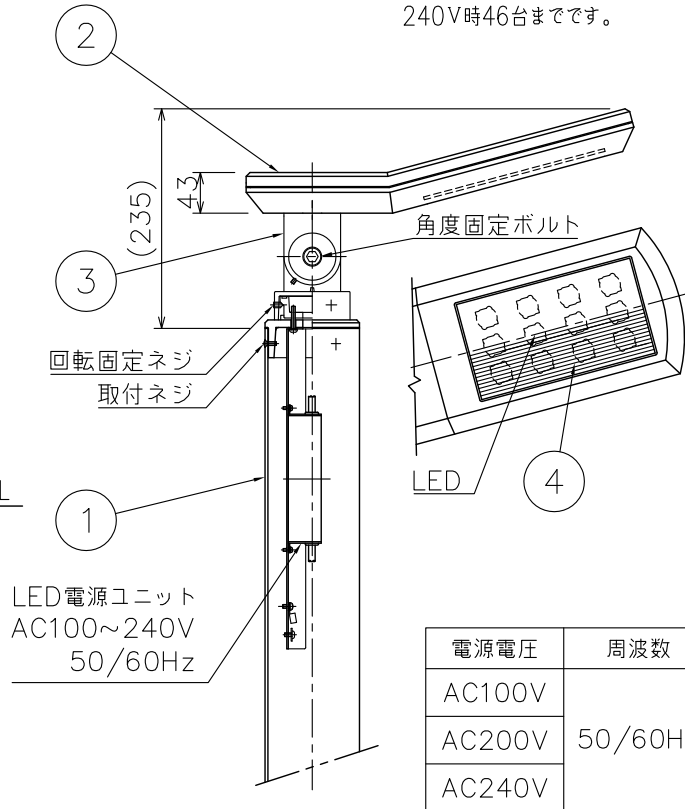

改良の為予告なく一部仕様を変更する場合がありますので御容赦願います。

△安全に関するご注意

- ・耐風速は60m/sです。これを超える風速の影響を受ける場所では使用できません。ポール転倒や器具落下の原因となります。
- ・ポール内は水が溜まりやすいので水抜き工事を行ってください。
- ・水抜き工事ができない場合
ポール下部に川砂等を充填し、湿気がポール内に充満しないように施工してください。絶縁不良による感電及び腐食によるポール折れの原因となります。
- ・浴室等の湿気の高い場所では使えません。絶縁不良による感電火災、及び腐食によるポール折れの原因となります。
- ・ポール地際部は防錆の為、必ずコンクリート根巻してください。腐食によるポール折れの原因となります。
- ・腐食環境（温泉地、重塩害地など）の使用はできません。腐食によるポール折れの原因となります。

＜使用上のご注意＞

- ・調光器との併用はできません。
- ・LEDにはバラつきがあり同一商品でも発光色、明るさが器具ごとに異なる事がございます。ご了承下さい。
- ・最大接続台数は1回路あたり100V時20台・200V時40台・240V時46台までです。

電源電圧	周波数	入力電流	消費電力
AC100V	50/60Hz	0.29A	30W
AC200V		0.15A	
AC240V		0.13A	