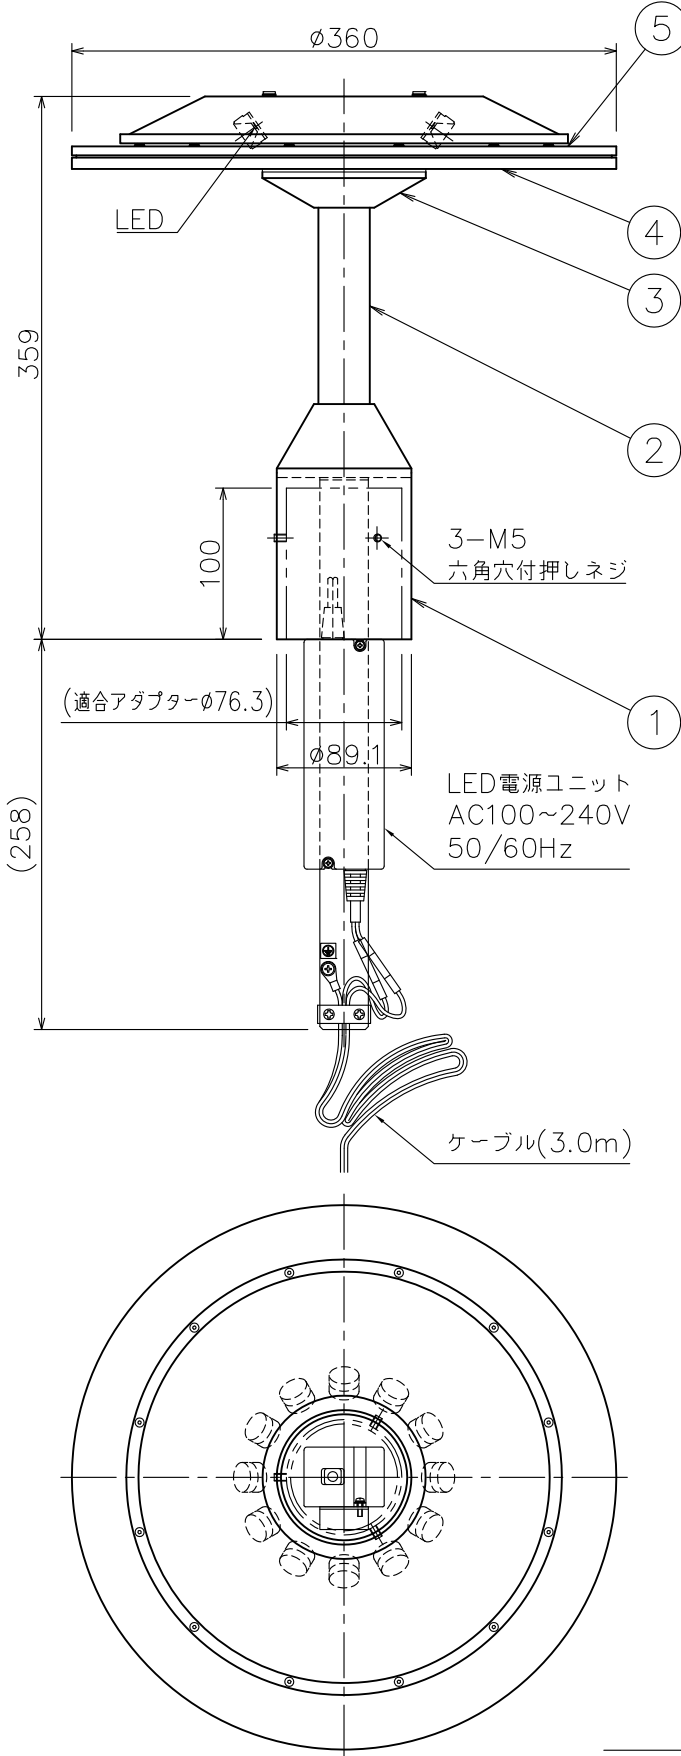

改良の為予告なく1部仕様を変更する場合がありますので御容赦願います。

⚠ 安全に関するご注意

- ◎ 灯具の耐風速は60m/sです。これを超える風速の影響を受ける場所での使用はしないでください。灯具落下の原因となります。
- ◎ 下向取付専用器具です。横向、上向取付けできません。浸水による感電、火災の原因、器具落下の原因となります。
- ◎ 防雨型器具です。浴室等の湿気が多い場所では使えません。絶縁不良による感電、火災の原因となります。

<専用ポール>: TG-1043

H26.4 誤記訂正

6					特記	専用ポール別売・防雨型 電源電圧100~240V	件名	
5	笠	AIP	1	ダークシルバー塗装	器具質量	4.5 kg	ランプ	LED 30W×1 (白色) ポール灯
4	カバー	アクリル	1	拡散剤入り	検印		品名	AD-2517H
3	フランジ	SUS	1	ダークシルバー塗装	製図			
2	支柱	SUS	1	ダークシルバー塗装	福島	中村		
1	ホルダー	SUS	1	ダークシルバー塗装				
記号	部品名	材質	数量	仕上				