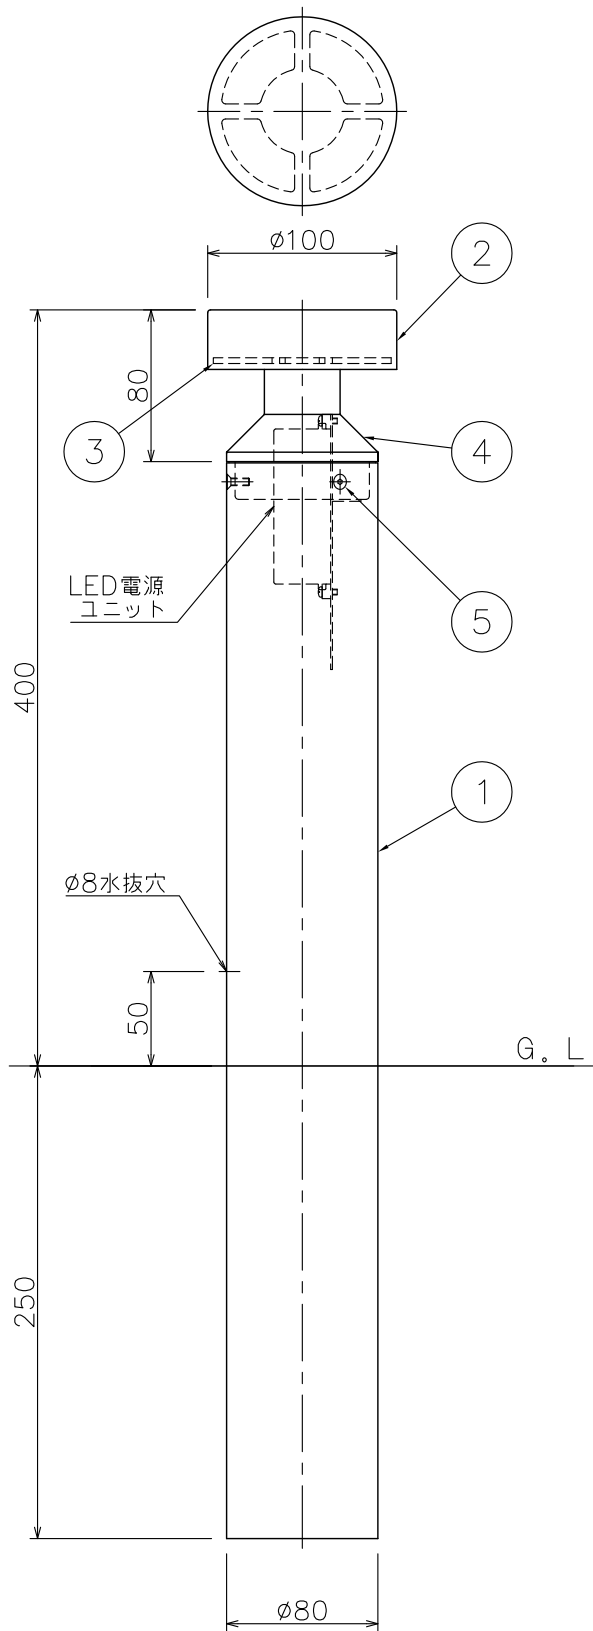

改良の為予告なく一部仕様を変更する場合がありますので御容赦願います。

安全に関するご注意

- 防雨型器具です。浴室などの湿気が多い場所では使えません。絶縁不良による感電火災、及び腐食によるポール折れの原因になります。
- ポールは土壌のしっかりした所に設置してください。土壌の柔らかい場所の場合は、コンクリート等で埋込部を固定してください。設置に不備があるとポール倒れの原因となります。
- ポール下部に川砂利等を充填し、湿気がポール内に充満しないように施工してください。絶縁不良による感電及び腐食によるポール折れの原因になります。

<使用上の注意>

- 調光器との併用はできません。
- LEDにはバラつきがあり同一商品でも発光色、明るさが器具ごとに異なる事がございます。ご了承下さい。
- 1回路当たりの最大接続台数は33台(200V時=50台)までです。

電源電圧	周波数	入力電流	消費電力
AC100V	50/60Hz	0.18A	11.2W
AC200V		0.12A	
AC240V		0.11A	

色温度 (K)	演色評価数 (Ra)	定格光束 (lm)	固有エネルギー消費効率 (lm/W)	数量	記号
電球色相当 (3000K)	80	315	28.1	台	

H27.9 素子変更

記号	部品名	材質	数量	仕上	特記	器具重量	検印	製国	件名
6					防雨型				100-240V対応
5	取付ネジ	SUS M4	3	六角穴付皿		1.4 kg			ランプ LED 11.2Wx1(電球色)
4	灯具フランジ	SUS	1	ダークシルバー塗装					品名 AD-2518-L ガーデンライト
3	カバー	アクリル	1	拡散					
2	本体	SUS	1	ダークシルバー塗装					
1	ポール	AD	1	ダークシルバー塗装					
					福島		中村		